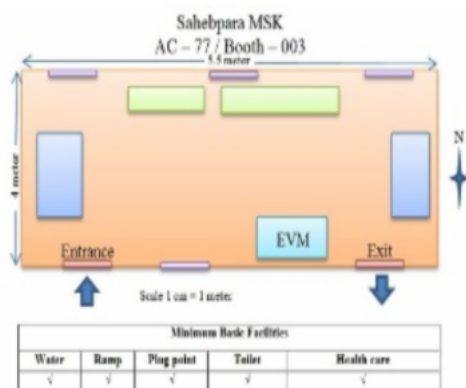

নির্বাচক নিবন্ধন আধিকারিকের স্বাক্ষর

Nazri Naksha

Google Map View

Polling Station Building Front View

Polling Station Front View

Cad View

Key MAP View

বিধানসভা নির্বাচনক্ষেত্রের নং, নাম : 77-করিমপুর
ভাগ নং, নাম : 1-পূর্ব মালিখা পাড়া (দক্ষিণ),