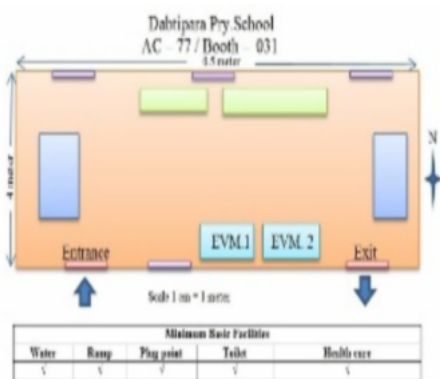

নির্বাচক নিবন্ধন আধিকারিকের স্বাক্ষর

Nazri Naksha

Google Map View

Polling Station Building Front View

Polling Station Front View

Cad View

Key MAP View

বিধানসভা নির্বাচনক্ষেত্রের নং, নাম : 77-করিমপুর
ভাগ নং, নাম : 1-পশ্চিম দোগাছি ডাবটিপাড়া,