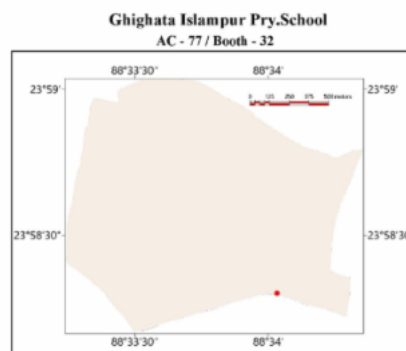

Google Map View