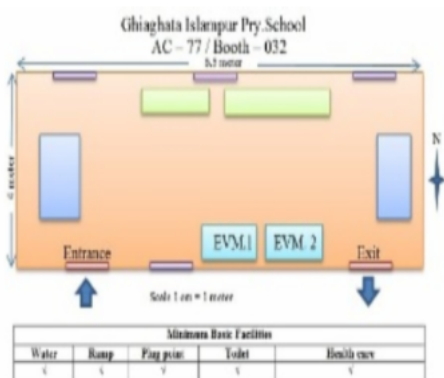

নির্বাচক নিবন্ধন আধিকারিকের স্বাক্ষর

Nazri Naksha

Google Map View

Polling Station Building Front View

Polling Station Front View

Cad View

Key MAP View

1 নাম : তানজিলা বিবি স্বামীর নাম: সেলিম মণ্ডল বাড়ির নং : n0117 বয়স : 38 লিঙ্গ : মহিলা	SRA0387795 ফটো উপলব্ধ	2 নাম : মোসা. পারুল্লা খাতুন স্বামীর নাম: আলামিন সেখ বাড়ির নং : n0143 বয়স : 29 লিঙ্গ : মহিলা	SRA1815661 ফটো উপলব্ধ	3 নাম : রেজনা খাতুন স্বামীর নাম: অনেসুর রহমান মন্ডল বাড়ির নং : n0142 বয়স : 30 লিঙ্গ : মহিলা	SRA1706134 ফটো উপলব্ধ
4 নাম : তানজুরা খাতুন স্বামীর নাম: আসাদুল মন্ডল বাড়ির নং : 0092 বয়স : 37 লিঙ্গ : মহিলা	SRA0432658 ফটো উপলব্ধ	5 নাম : নাসিমা খাতুন স্বামীর নাম: রাজিবুল মন্ডল বাড়ির নং : 0095 বয়স : 26 লিঙ্গ : মহিলা	SRA2087799 ফটো উপলব্ধ	6 নাম : ইসমাতারা খাতুন স্বামীর নাম: সোহেল রানা মন্ডল বাড়ির নং : এন00 বয়স : 23 লিঙ্গ : মহিলা	SRA2461986 ফটো উপলব্ধ
7 নাম : নাসিরা খাতুন স্বামীর নাম: সাইদুল মণ্ডল বাড়ির নং : n0158 বয়স : 28 লিঙ্গ : মহিলা	SRA2108892 ফটো উপলব্ধ	8 নাম : কাশিরা খাতুন স্বামীর নাম: মিলন মন্ডল বাড়ির নং : এন00 বয়স : 24 লিঙ্গ : মহিলা	SRA2466183 ফটো উপলব্ধ	9 নাম : রেশমী খাতুন স্বামীর নাম: এস এম রহিদুল ইসলাম বাড়ির নং : এন00 বয়স : 23 লিঙ্গ : মহিলা	SRA2461929 ফটো উপলব্ধ
10 নাম : শাহানাজ খাতুন স্বামীর নাম: মহাদেশ মন্ডল বাড়ির নং : এন00 বয়স : 25 লিঙ্গ : মহিলা	SRA2461960 ফটো উপলব্ধ	11 নাম : সীম্পা খাতুন স্বামীর নাম: সামসুল মন্ডল বাড়ির নং : এন00 বয়স : 24 লিঙ্গ : মহিলা	SRA2466381 ফটো উপলব্ধ	12 নাম : রোকেয়া খাতুন স্বামীর নাম: আহমেদ মন্ডল বাড়ির নং : এন00 বয়স : 23 লিঙ্গ : মহিলা	SRA2461879 ফটো উপলব্ধ
13 নাম : হাসেন ফকির পিতার নাম: হায়দার ফকির বাড়ির নং : নং25 বয়স : 26 লিঙ্গ : পুরুষ	SRA2350056 ফটো উপলব্ধ	14 নাম : ওমেছা খাতুন ফকির স্বামীর নাম: জামাত আলী ফকির বাড়ির নং : n0025 বয়স : 44 লিঙ্গ : মহিলা	MMP2230423 ফটো উপলব্ধ	15 নাম : জামাত আলি ফকির পিতার নাম: আলিমুদ্দিন ফকির বাড়ির নং : n0025 বয়স : 50 লিঙ্গ : পুরুষ	SRA2201283 ফটো উপলব্ধ
16 নাম : খেজমত ফকির পিতার নাম: আলিমুদ্দিন ফকির বাড়ির নং : n0025 বয়স : 31 লিঙ্গ : পুরুষ	SRA1567973 ফটো উপলব্ধ	17 নাম : সামিমিমা খাতুন স্বামীর নাম: জাহাঙ্গীর ফকির বাড়ির নং : এন0031 বয়স : 25 লিঙ্গ : মহিলা	SRA2217776 ফটো উপলব্ধ	18 নাম : বৃন্দোন সেখ পিতার নাম: সারফত সেখ বাড়ির নং : n0008 বয়স : 50 লিঙ্গ : পুরুষ	WB/09/058/363384 ফটো উপলব্ধ
19 নাম : আকলিমা বিবি স্বামীর নাম: বৃন্দোন সেখ বাড়ির নং : n0008 বয়স : 43 লিঙ্গ : মহিলা	SRA1244375 ফটো উপলব্ধ	20 নাম : বারেজানবিবি ফকির স্বামীর নাম: লকিমুদ্দিন ফকির বাড়ির নং : n0008 বয়স : 76 লিঙ্গ : মহিলা	WB/09/069/060101 ফটো উপলব্ধ	21 নাম : সহিদুল ফকির পিতার নাম: আলিমুদ্দিন ফকির বাড়ির নং : n0025 বয়স : 54 লিঙ্গ : পুরুষ	SRA2786465 ফটো উপলব্ধ
22 নাম : নজিমনবিবি ফকির স্বামীর নাম: আলিমুদ্দিন ফকির বাড়ির নং : n0025 বয়স : 71 লিঙ্গ : মহিলা	WB/09/069/060141 ফটো উপলব্ধ	23 নাম : আলিমুদ্দিন ফকির পিতার নাম: ফয়েজ ফকির বাড়ির নং : n0025 বয়স : 81 লিঙ্গ : পুরুষ	WB/09/069/060476 ফটো উপলব্ধ	24 নাম : সাফিয়াবিবি ফকির স্বামীর নাম: আলিহিম ফকির বাড়ির নং : n0009 বয়স : 52 লিঙ্গ : মহিলা	WB/09/069/060851 ফটো উপলব্ধ
25 নাম : হালিম ফকির পিতার নাম: আলিহিম ফকির বাড়ির নং : n0009 বয়স : 32 লিঙ্গ : পুরুষ	SRA1567841 ফটো উপলব্ধ	26 নাম : আলিহিম ফকির পিতার নাম: লকিমুদ্দিন ফকির বাড়ির নং : n0009 বয়স : 56 লিঙ্গ : পুরুষ	WB/09/069/060850 ফটো উপলব্ধ	27 নাম : লাভলী বিবি ফকির স্বামীর নাম: ইব্বাদুস ফকির বাড়ির নং : n0002 বয়স : 33 লিঙ্গ : মহিলা	SRA1567759 ফটো উপলব্ধ
28 নাম : ইব্বাদুশ ফকির পিতার নাম: মোস্তাফা ফকির বাড়ির নং : n0002 বয়স : 35 লিঙ্গ : পুরুষ	SRA1432632 ফটো উপলব্ধ	29 নাম : জাব্বার আলি ফকির পিতার নাম: মুনছুর ফকির বাড়ির নং : n0031 বয়স : 56 লিঙ্গ : পুরুষ	WB/09/069/060269 ফটো উপলব্ধ	30 নাম : সাইফুল ফকির পিতার নাম: মুনছুর ফকির বাড়ির নং : n0031 বয়স : 53 লিঙ্গ : পুরুষ	WB/09/069/060421 ফটো উপলব্ধ