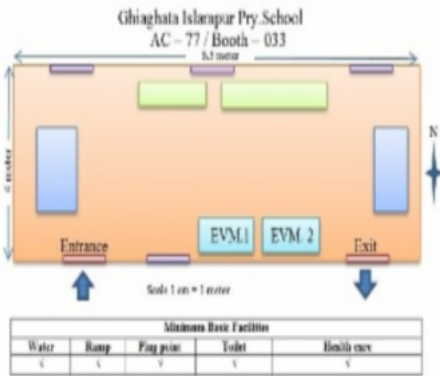

নির্বাচক নিবন্ধন আধিকারিকের স্বাক্ষর

Nazri Naksha

Google Map View

Polling Station Building Front View

Polling Station Front View

Cad View

Key MAP View

1 নাম : ফিরোজা খাতুন পিতার নাম: সিরাজ সেখ বাড়ির নং : n0066 বয়স : 45 লিঙ্গ : মহিলা	MMP2025641 ফটো উপলব্ধ	2 নাম : সাদ্দাম সেখ পিতার নাম: ছাগর সেখ বাড়ির নং : n0066 বয়স : 33 লিঙ্গ : পুরুষ	SRA1894468 ফটো উপলব্ধ	3 নাম : রুবিয়া খাতুন স্বামীর নাম: সফিকুল আলম মণ্ডল বাড়ির নং : n0081 বয়স : 30 লিঙ্গ : মহিলা	SRA2113926 ফটো উপলব্ধ
4 নাম : সাইদুল ইসলাম মোল্লা পিতার নাম: হরবআলী মোল্লা বাড়ির নং : n0131 বয়স : 66 লিঙ্গ : পুরুষ	SRA2209088 ফটো উপলব্ধ	5 নাম : রফিজুল ইসলাম মোল্লা পিতার নাম: সাইদুল ইসলাম মোল্লা বাড়ির নং : এন0131 বয়স : 21 লিঙ্গ : পুরুষ	SRA2648749 ফটো উপলব্ধ	6 নাম : আছিয়াবিবি মোল্লা স্বামীর নাম: সাইদুল ইসলাম মোল্লা বাড়ির নং : n0131 বয়স : 56 লিঙ্গ : মহিলা	SRA2332971 ফটো উপলব্ধ
7 নাম : মাহমুদা খাতুন পিতার নাম: নজরুল ইসলাম বাড়ির নং : 0073 বয়স : 26 লিঙ্গ : মহিলা	SRA2098283 ফটো উপলব্ধ	8 নাম : রুলেফা খাতুন স্বামীর নাম: রাসেদ মন্ডল বাড়ির নং : 0042 বয়স : 29 লিঙ্গ : মহিলা	SRA2098275 ফটো উপলব্ধ	9 নাম : অসিমা খাতুন স্বামীর নাম: মুরসালিম মন্ডল বাড়ির নং : 0041 বয়স : 26 লিঙ্গ : মহিলা	SRA2098291 ফটো উপলব্ধ
10 নাম : মেরিনা খাতুন স্বামীর নাম: সফিকুল বিশ্বাস বাড়ির নং : 0032 বয়স : 31 লিঙ্গ : মহিলা	ZQN1701416 ফটো উপলব্ধ	11 নাম : মমতাজ খাতুন স্বামীর নাম: আলসার সেখ বাড়ির নং : 0049 বয়স : 28 লিঙ্গ : মহিলা	SRA2098366 ফটো উপলব্ধ	12 নাম : রোফিজা খাতুন স্বামীর নাম: মাসাদুল সেখ বাড়ির নং : n0112 বয়স : 37 লিঙ্গ : মহিলা	SRA0196550 ফটো উপলব্ধ
13 নাম : তনুজা বিশ্বাস স্বামীর নাম: নাজির হোসেন বিশ্বাস বাড়ির নং : n0038 বয়স : 52 লিঙ্গ : মহিলা	MMP1482181 ফটো উপলব্ধ	14 নাম : মাহাতাপ বিশ্বাস পিতার নাম: সামসুদ্দিন বিশ্বাস বাড়ির নং : n0038 বয়স : 43 লিঙ্গ : পুরুষ	MMP2230472 ফটো উপলব্ধ	15 নাম : আজাদ বিশ্বাস পিতার নাম: আতাহার বিশ্বাস বাড়ির নং : 0038 বয়স : 25 লিঙ্গ : পুরুষ	SRA2161859 ফটো উপলব্ধ
16 নাম : আপতাহ আলি বিশ্বাস পিতার নাম: সামসুদ্দিন বিশ্বাস বাড়ির নং : n0038 বয়স : 43 লিঙ্গ : পুরুষ	MMP2026623 ফটো উপলব্ধ	17 নাম : নাজির হোসেন বিশ্বাস পিতার নাম: সামসুদ্দিন বিশ্বাস বাড়ির নং : n0038 বয়স : 56 লিঙ্গ : পুরুষ	MMP1482199 ফটো উপলব্ধ	18 নাম : বেনজিরা বেগম স্বামীর নাম: আপতাহ আলি বিশ্বাস বাড়ির নং : n0038 বয়স : 35 লিঙ্গ : মহিলা	SRA1167634 ফটো উপলব্ধ
19 নাম : সাজ্জাদ হোসেন বিশ্বাস পিতার নাম: নাজির হোসেন বিশ্বাস বাড়ির নং : n0038 বয়স : 31 লিঙ্গ : পুরুষ	SRA1568229 ফটো উপলব্ধ	20 নাম : সামসুন্নাহার বিবি বিশ্বাস স্বামীর নাম: আতাহার বিশ্বাস বাড়ির নং : n0038 বয়স : 47 লিঙ্গ : মহিলা	MMP2474328 ফটো উপলব্ধ	21 নাম : আতাহার বিশ্বাস পিতার নাম: সামসুদ্দিন বিশ্বাস বাড়ির নং : n0038 বয়স : 49 লিঙ্গ : পুরুষ	MMP2230464 ফটো উপলব্ধ
22 নাম : ইসাইফোন বিবি স্বামীর নাম: মহাতাপ বিশ্বাস বাড়ির নং : n0038 বয়স : 31 লিঙ্গ : মহিলা	SRA1568351 ফটো উপলব্ধ	23 নাম : সাফুরা খাতুন বিবি স্বামীর নাম: সামসুদ্দিন বিশ্বাস বাড়ির নং : n0038 বয়স : 74 লিঙ্গ : মহিলা	SRA2333771 ফটো উপলব্ধ	24 নাম : নবিরুল সেখ পিতার নাম: ছামুদ্দিন সেখ বাড়ির নং : n0050 বয়স : 56 লিঙ্গ : পুরুষ	SRA2326650 ফটো উপলব্ধ
25 নাম : রহিমাবিবি সেখ স্বামীর নাম: ছামুদ্দিন সেখ বাড়ির নং : n0050 বয়স : 71 লিঙ্গ : মহিলা	WB/09/069/060229 ফটো উপলব্ধ	26 নাম : ছাকেনা খাতুন বিবি সেখ স্বামীর নাম: নবিরুল সেখ বাড়ির নং : n0050 বয়স : 34 লিঙ্গ : মহিলা	SRA1568336 ফটো উপলব্ধ	27 নাম : সেখ ছামুদ্দিন পিতার নাম: খিলাফৎ সেখ বাড়ির নং : n0050 বয়স : 75 লিঙ্গ : পুরুষ	SRA2327336 ফটো উপলব্ধ
28 নাম : মোবাইদুল বিশ্বাস পিতার নাম: আবুতাহের বিশ্বাস বাড়ির নং : n0076 বয়স : 51 লিঙ্গ : পুরুষ	MMP1481688 ফটো উপলব্ধ	29 নাম : রেহেনা বিবি স্বামীর নাম: সাবের আলি ফকির বাড়ির নং : এন0076 বয়স : 34 লিঙ্গ : মহিলা	SRA1568047 ফটো উপলব্ধ	30 নাম : ওমেম সালামা খাতুন পিতার নাম: মারসুস বিশ্বাস বাড়ির নং : এন0076 বয়স : 23 লিঙ্গ : মহিলা	SRA2455202 ফটো উপলব্ধ