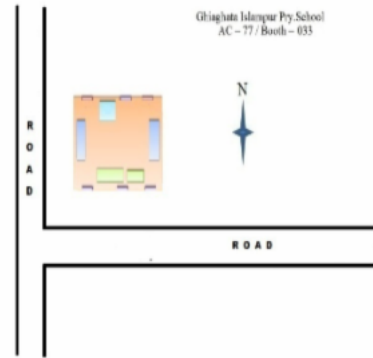

Cad View

Key MAP View