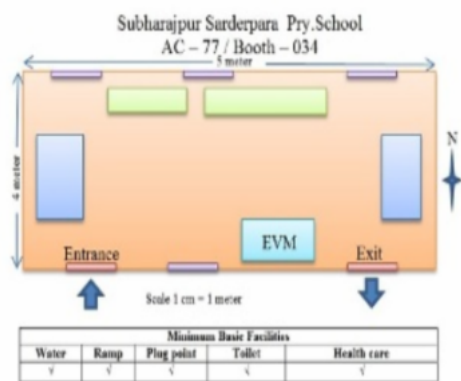

নির্বাচক নিবন্ধন আধিকারিকের স্বাক্ষর

Nazri Naksha

Google Map View

Polling Station Building Front View

Polling Station Front View

Cad View

Key MAP View

1 নাম : মনোয়ারা বিবি স্বামীর নাম: আসাদুল সর্দার বাড়ির নং : n0118 বয়স : 36 লিঙ্গ : মহিলা	MMP2695302 ফটো উপলব্ধ	2 নাম : আহমেদ আব্দুল হামিদ পিতার নাম: সিরাজুদ্দিন আহমেদ বাড়ির নং : n0002 বয়স : 74 লিঙ্গ : পুরুষ	SRA2202935 ফটো উপলব্ধ	3 নাম : সুমন্ত বানু স্বামীর নাম: হাফিজ আহমেদ বাড়ির নং : n0002 বয়স : 34 লিঙ্গ : মহিলা	SRA1375898 ফটো উপলব্ধ
4 নাম : হাফিজ আহমেদ পিতার নাম: আহমেদ আব্দুল হামিদ বাড়ির নং : n0002 বয়স : 46 লিঙ্গ : পুরুষ	SRA2202927 ফটো উপলব্ধ	5 নাম : মুচলিমা বেগুয়া স্বামীর নাম: মকবুল সর্দার বাড়ির নং : n0118 বয়স : 56 লিঙ্গ : মহিলা	SRA2792182 ফটো উপলব্ধ	6 নাম : চাহাতন বিবি আহমেদ স্বামীর নাম: আহমেদ আব্দুল হামিদ বাড়ির নং : n0002 বয়স : 66 লিঙ্গ : মহিলা	SRA2202943 ফটো উপলব্ধ
7 নাম : শেফালী বিবি স্বামীর নাম: আহমেদ মেহেদি হাসান বাড়ির নং : n0004 বয়স : 28 লিঙ্গ : মহিলা	SRA1894609 ফটো উপলব্ধ	8 নাম : আমিনা বিবি আহমেদ স্বামীর নাম: আমির আলি আহমেদ বাড়ির নং : n0003 বয়স : 56 লিঙ্গ : মহিলা	SRA2202992 ফটো উপলব্ধ	9 নাম : সেলিম আহমেদ পিতার নাম: আমীর আলি আহমেদ বাড়ির নং : n0003 বয়স : 31 লিঙ্গ : পুরুষ	SRA1568666 ফটো উপলব্ধ
10 নাম : আহমেদ মেহেদী হাসান পিতার নাম: সামশের আলি আহমেদ বাড়ির নং : n0004 বয়স : 41 লিঙ্গ : পুরুষ	MMP2230589 ফটো উপলব্ধ	11 নাম : জুলেখা খাতুন পিতার নাম: সভাচাঁদ সর্দার বাড়ির নং : এন0003 বয়স : 26 লিঙ্গ : মহিলা	SRA2085090 ফটো উপলব্ধ	12 নাম : রাবেয়াবেগম আহমেদ স্বামীর নাম: সামশের আলি আহমেদ বাড়ির নং : n0004 বয়স : 63 লিঙ্গ : মহিলা	WB/09/069/063067 ফটো উপলব্ধ
13 নাম : সামশের আলি আহমেদ পিতার নাম: সিরাজুদ্দিন আহমেদ বাড়ির নং : n0004 বয়স : 71 লিঙ্গ : পুরুষ	WB/09/069/063162 ফটো উপলব্ধ	14 নাম : আমির আলি আহমেদ পিতার নাম: সিরাজুদ্দিন আহমেদ বাড়ির নং : n0003 বয়স : 61 লিঙ্গ : পুরুষ	SRA2202984 ফটো উপলব্ধ	15 নাম : সাবিনা বিবি স্বামীর নাম: মিনারুল বাড়ির নং : n0001 বয়স : 35 লিঙ্গ : মহিলা	SRA1375666 ফটো উপলব্ধ
16 নাম : আহমেদ মিনারুল হক পিতার নাম: সিরাজ উদ্দিন আহমেদ বাড়ির নং : n0001 বয়স : 38 লিঙ্গ : পুরুষ	MMP2604114 ফটো উপলব্ধ	17 নাম : সোনালী খাতুন স্বামীর নাম: সরিফুল সর্দার বাড়ির নং : 0073 বয়স : 26 লিঙ্গ : মহিলা	SRA2098515 ফটো উপলব্ধ	18 নাম : মাসুরা খাতুন স্বামীর নাম: সুকচাঁদ সর্দার বাড়ির নং : n0138 বয়স : 32 লিঙ্গ : মহিলা	SRA2072767 ফটো উপলব্ধ
19 নাম : রোহিমা খাতুন পিতার নাম: জালাল সর্দার বাড়ির নং : n0132 বয়স : 26 লিঙ্গ : মহিলা	SRA2098556 ফটো উপলব্ধ	20 নাম : গুরমিলা খাতুন স্বামীর নাম: আমিনুল্লা সর্দার বাড়ির নং : 0029 বয়স : 28 লিঙ্গ : মহিলা	SRA2072726 ফটো উপলব্ধ	21 নাম : নসিনা খাতুন স্বামীর নাম: জহির সর্দার বাড়ির নং : 0066 বয়স : 27 লিঙ্গ : মহিলা	SRA2098531 ফটো উপলব্ধ
22 নাম : নাসমিনা বিবি স্বামীর নাম: কাঞ্চন মণ্ডল বাড়ির নং : 0071 বয়স : 28 লিঙ্গ : মহিলা	SRA2098564 ফটো উপলব্ধ	23 নাম : আলিয়া বিবি স্বামীর নাম: ইমরান সর্দার বাড়ির নং : 0017 বয়স : 30 লিঙ্গ : মহিলা	SRA2072742 ফটো উপলব্ধ	24 নাম : তনুজা বিবি স্বামীর নাম: ওয়াসিম আক্রম বাড়ির নং : 0065 বয়স : 27 লিঙ্গ : মহিলা	SRA2072734 ফটো উপলব্ধ
25 নাম : বিলকিস বিবি স্বামীর নাম: হাসেন সর্দার বাড়ির নং : n0099 বয়স : 37 লিঙ্গ : মহিলা	SRA0137729 ফটো উপলব্ধ	26 নাম : আলেমা বিবি স্বামীর নাম: বাবর আলি সর্দার বাড়ির নং : 0091 বয়স : 26 লিঙ্গ : মহিলা	SRA2098523 ফটো উপলব্ধ	27 নাম : সুরমিলা বিবি স্বামীর নাম: মইনুদ্দিন সর্দার বাড়ির নং : এন00 বয়স : 25 লিঙ্গ : মহিলা	SRA2465326 ফটো উপলব্ধ
28 নাম : তাফিজুল সরদার পিতার নাম: মহরম সরদার বাড়ির নং : n0028 বয়স : 42 লিঙ্গ : পুরুষ	MMP2027423 ফটো উপলব্ধ	29 নাম : শিউলি বিবি সর্দার স্বামীর নাম: সাপুর সর্দার বাড়ির নং : n0028 বয়স : 43 লিঙ্গ : মহিলা	MMP2027431 ফটো উপলব্ধ	30 নাম : হিয়াতন বিবি স্বামীর নাম: তাফিজুল সর্দার বাড়ির নং : n0028 বয়স : 36 লিঙ্গ : মহিলা	SRA1375690 ফটো উপলব্ধ