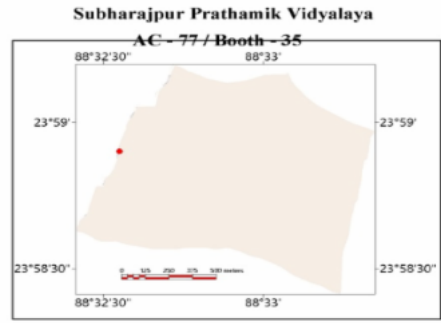

Google Map View