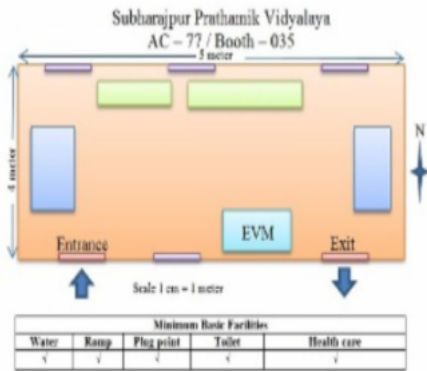

নির্বাচক নিবন্ধন আধিকারিকের স্বাক্ষর

Nazri Naksha

Google Map View

Polling Station Building Front View

Polling Station Front View

Cad View

Key MAP View

বিধানসভা নির্বাচনক্ষেত্রের নং, নাম : 77-করিমপুর
ভাগ নং, নাম : 1-শুভরাজপুর সেখপাড়া,