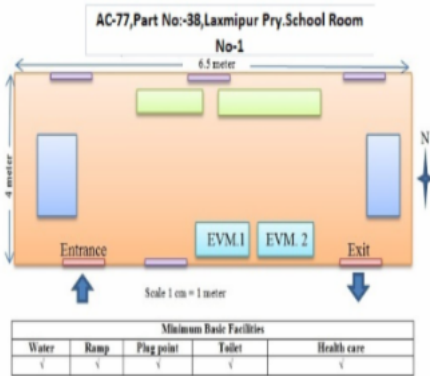

Cad View

Key MAP View