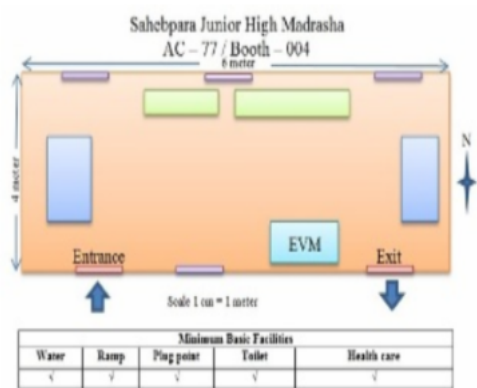

নির্বাচক নিবন্ধন আধিকারিকের স্বাক্ষর

Nazri Naksha

Google Map View

Polling Station Building Front View

Polling Station Front View

Cad View

Key MAP View

1 নাম : রাফিজা বিবি বিশ্বাস স্বামীর নাম: আসরাফুল বিশ্বাস বাড়ির নং : n0067 বয়স : 31 লিঙ্গ : মহিলা	SRA1556133 ফটো উপলব্ধ	2 নাম : আসরাফুল বিশ্বাস পিতার নাম: বারি বিশ্বাস বাড়ির নং : n0067 বয়স : 38 লিঙ্গ : পুরুষ	SRA1556125 ফটো উপলব্ধ	3 নাম : আনোয়ারা বিবি বিশ্বাস স্বামীর নাম: বারি বিশ্বাস বাড়ির নং : n0067 বয়স : 61 লিঙ্গ : মহিলা	WB/09/079/000205 ফটো উপলব্ধ
4 নাম : বারী বিশ্বাস পিতার নাম: জলিল বিশ্বাস বাড়ির নং : n0067 বয়স : 66 লিঙ্গ : পুরুষ	WB/09/079/000018 ফটো উপলব্ধ	5 নাম : মদিনা বিবি খাঁ স্বামীর নাম: জাব্বার আলি খাঁ বাড়ির নং : n0066 বয়স : 46 লিঙ্গ : মহিলা	MMP2015410 ফটো উপলব্ধ	6 নাম : আফাজুদ্দিন মন্ডল পিতার নাম: নাজির মন্ডল বাড়ির নং : এন0074 বয়স : 55 লিঙ্গ : পুরুষ	WB/09/079/000336 ফটো উপলব্ধ
7 নাম : সাকিনা বিবি মন্ডল স্বামীর নাম: আফাজুদ্দিন মন্ডল বাড়ির নং : এন0074 বয়স : 34 লিঙ্গ : মহিলা	SRA1556455 ফটো উপলব্ধ	8 নাম : জাব্বারআলি খাঁ পিতার নাম: গনি খাঁ বাড়ির নং : n0065 বয়স : 47 লিঙ্গ : পুরুষ	MMP1578491 ফটো উপলব্ধ	9 নাম : পাপিয়া খাতুন মায়ের নাম: সুবরাতন বিশ্বাস বাড়ির নং : এন0116 বয়স : 28 লিঙ্গ : মহিলা	SRA2166478 ফটো উপলব্ধ
10 নাম : সামিমা খাতুন স্বামীর নাম: রুবেল সেখ বাড়ির নং : N0105 বয়স : 24 লিঙ্গ : মহিলা	SRA2318533 ফটো উপলব্ধ	11 নাম : নাসিমা খাতুন স্বামীর নাম: সোহেল রানা সেখ বাড়ির নং : N0111 বয়স : 24 লিঙ্গ : মহিলা	SRA2318541 ফটো উপলব্ধ	12 নাম : জিগুয়ারা খাতুন স্বামীর নাম: মইদুল সেখ বাড়ির নং : n0054 বয়স : 33 লিঙ্গ : মহিলা	SRA2079192 ফটো উপলব্ধ
13 নাম : ফতেমা খাতুন পিতার নাম: আরমান মোল্লা বাড়ির নং : n0091 বয়স : 28 লিঙ্গ : মহিলা	SRA2028942 ফটো উপলব্ধ	14 নাম : আয়েসা খাতুন বিবি স্বামীর নাম: ছাবির আলি মহলদার বাড়ির নং : n0106 বয়স : 26 লিঙ্গ : মহিলা	SRA2079093 ফটো উপলব্ধ	15 নাম : খাদিজা খাতুন স্বামীর নাম: সিদ্দিক সেখ বাড়ির নং : n0058 বয়স : 27 লিঙ্গ : মহিলা	SRA2079168 ফটো উপলব্ধ
16 নাম : হানুফা খাতুন স্বামীর নাম: রাজ্জাক সেখ বাড়ির নং : n0058 বয়স : 26 লিঙ্গ : মহিলা	SRA2079176 ফটো উপলব্ধ	17 নাম : বেনেছা বিবি স্বামীর নাম: আলামিন সেখ বাড়ির নং : n0054 বয়স : 27 লিঙ্গ : মহিলা	SRA2079200 ফটো উপলব্ধ	18 নাম : তানজিলা বিবি স্বামীর নাম: আহামদ মণ্ডল বাড়ির নং : n0154 বয়স : 68 লিঙ্গ : মহিলা	SRA2318764 ফটো উপলব্ধ
19 নাম : ফরিদা বিবি স্বামীর নাম: আলোপ সেখ বাড়ির নং : n0053 বয়স : 41 লিঙ্গ : মহিলা	SRA1229400 ফটো উপলব্ধ	20 নাম : মুরশিদা বিবি সেখ স্বামীর নাম: খালেক সেখ বাড়ির নং : n0053 বয়স : 37 লিঙ্গ : মহিলা	SRA1450345 ফটো উপলব্ধ	21 নাম : খালেক সেখ পিতার নাম: আওলাদ সেখ বাড়ির নং : n0053 বয়স : 32 লিঙ্গ : পুরুষ	SRA1673847 ফটো উপলব্ধ
22 নাম : আলোপ সেখ পিতার নাম: আওলাদ সেখ বাড়ির নং : n0053 বয়স : 43 লিঙ্গ : পুরুষ	SRA0013912 ফটো উপলব্ধ	23 নাম : মাজেদা বিবি স্বামীর নাম: আলাউদ্দিন সেখ বাড়ির নং : n0053 বয়স : 80 লিঙ্গ : মহিলা	SRA2560316 ফটো উপলব্ধ	24 নাম : আলাউদ্দিন সেখ পিতার নাম: মহারাম সেখ বাড়ির নং : n0053 বয়স : 63 লিঙ্গ : পুরুষ	SRA2764223 ফটো উপলব্ধ
25 নাম : মিনারুল সেখ পিতার নাম: সরিফুল সেখ বাড়ির নং : নং001 বয়স : 24 লিঙ্গ : পুরুষ	SRA2318566 ফটো উপলব্ধ	26 নাম : সোনিয়া খাতুন স্বামীর নাম: নুরাবুল সেখ বাড়ির নং : নং001 বয়স : 25 লিঙ্গ : মহিলা	SRA2318251 ফটো উপলব্ধ	27 নাম : ববিতা বিবি সেখ স্বামীর নাম: সামসুল সেখ বাড়ির নং : নং001 বয়স : 25 লিঙ্গ : মহিলা	SRA2318426 ফটো উপলব্ধ
28 নাম : অলোকা খাতুন পিতার নাম: গহুর বিশ্বাস বাড়ির নং : n0032 বয়স : 29 লিঙ্গ : মহিলা	SRA1884238 ফটো উপলব্ধ	29 নাম : গোলাম আহম্মদি বিশ্বাস পিতার নাম: সফিকুল বিশ্বাস বাড়ির নং : এন0123 বয়স : 23 লিঙ্গ : পুরুষ	SRA2456382 ফটো উপলব্ধ	30 নাম : মোসাঃ সাজেদা খাতুন স্বামীর নাম: ফিরাজুল ইসলাম বাড়ির নং : N0108 বয়স : 30 লিঙ্গ : মহিলা	ZQN1603232 ফটো উপলব্ধ