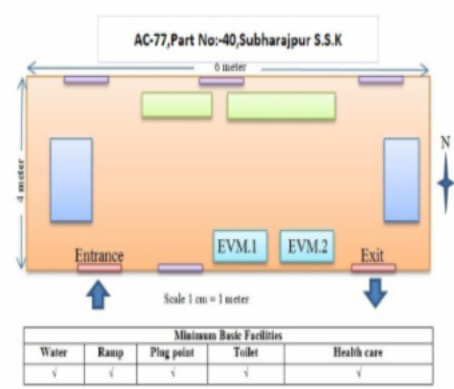

Google Map View