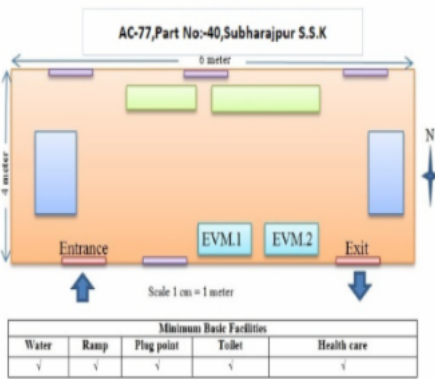

নির্বাচক নিবন্ধন আধিকারিকের স্বাক্ষর

Nazri Naksha

Google Map View

Polling Station Building Front View

Polling Station Front View

Cad View

Key MAP View

1 নাম : সেলিনা খাতুন স্বামীর নাম: মুরসেলিম মণ্ডল বাড়ির নং : n0247 বয়স : 30 লিঙ্গ : মহিলা	SRA2105088 ফটো উপলব্ধ	2 নাম : রেশমী খাতুন স্বামীর নাম: আতাউর রহমান মন্ডল বাড়ির নং : n0265 বয়স : 23 লিঙ্গ : মহিলা	ZQN1804301 ফটো উপলব্ধ	3 নাম : রেজিনা খাতুন স্বামীর নাম: মানজারুল হক মণ্ডল বাড়ির নং : n0267 বয়স : 27 লিঙ্গ : মহিলা	SRA2111334 ফটো উপলব্ধ
4 নাম : মিনা খাতুন মায়ের নাম: ফতেমা মণ্ডল বাড়ির নং : n0171 বয়স : 40 লিঙ্গ : মহিলা	SRA2114585 ফটো উপলব্ধ	5 নাম : বিবিজান বেওয়া স্বামীর নাম: আবুল হোসেন সেখ বাড়ির নং : n0182 বয়স : 79 লিঙ্গ : মহিলা	SRA2338572 ফটো উপলব্ধ	6 নাম : আনছার সেখ পিতার নাম: আবুল হোসেন সেখ বাড়ির নং : n0182 বয়স : 66 লিঙ্গ : পুরুষ	WB/09/069/066705 ফটো উপলব্ধ
7 নাম : মাজেদা সেখ স্বামীর নাম: আনছার সেখ বাড়ির নং : n0182 বয়স : 61 লিঙ্গ : মহিলা	WB/09/069/066164 ফটো উপলব্ধ	8 নাম : সুজান মন্ডল পিতার নাম: মোহর আলি মন্ডল বাড়ির নং : এন0171 বয়স : 26 লিঙ্গ : পুরুষ	SRA2604841 ফটো উপলব্ধ	9 নাম : সাকিল আহমেদ পিতার নাম: সাহিদুল ইসলাম সেখ বাড়ির নং : n0253 বয়স : 26 লিঙ্গ : পুরুষ	SRA2108488 ফটো উপলব্ধ
10 নাম : মঞ্জু বেগম স্বামীর নাম: কাজী কবিরুল ইসলাম বাড়ির নং : n0079 বয়স : 52 লিঙ্গ : মহিলা	WB/09/069/066566 ফটো উপলব্ধ	11 নাম : কাজী মোটীসী পিতার নাম: কাজী কবিরুল ইসলাম বাড়ির নং : n0079 বয়স : 32 লিঙ্গ : মহিলা	SRA1460161 ফটো উপলব্ধ	12 নাম : কাজী সাইদুল ইসলাম পিতার নাম: কাজী কাফিলউদ্দিন বাড়ির নং : n0079 বয়স : 86 লিঙ্গ : পুরুষ	SRA2467751 ফটো উপলব্ধ
13 নাম : কাজি তানবির ইসলাম পিতার নাম: কাজি কবীরুল ইসলাম বাড়ির নং : n0079 বয়স : 33 লিঙ্গ : পুরুষ	SRA1432681 ফটো উপলব্ধ	14 নাম : নফল খাঁ পিতার নাম: সবুর খাঁ বাড়ির নং : n0198 বয়স : 67 লিঙ্গ : পুরুষ	WB/09/069/108099 ফটো উপলব্ধ	15 নাম : মনোয়ারাবিবি খাঁ স্বামীর নাম: নফল খাঁ বাড়ির নং : n0198 বয়স : 63 লিঙ্গ : মহিলা	WB/09/069/108119 ফটো উপলব্ধ
16 নাম : মানজিলা বিবি খাঁ মায়ের নাম: ফতেমা খাঁ বাড়ির নং : n0198 বয়স : 52 লিঙ্গ : মহিলা	SRA1690486 ফটো উপলব্ধ	17 নাম : মনিরুল খাঁন পিতার নাম: নফল খাঁন বাড়ির নং : n0198 বয়স : 30 লিঙ্গ : পুরুষ	SRA1861061 ফটো উপলব্ধ	18 নাম : সফর আলি খাঁ পিতার নাম: সবুর খাঁ বাড়ির নং : n0198 বয়স : 62 লিঙ্গ : পুরুষ	SRA1690668 ফটো উপলব্ধ
19 নাম : রাফিকুল খান পিতার নাম: নফল খান বাড়ির নং : এন0198 বয়স : 26 লিঙ্গ : পুরুষ	SRA2687473 ফটো উপলব্ধ	20 নাম : অসিমা খাতুন স্বামীর নাম: আইনুদ্দিন মন্ডল বাড়ির নং : পিপুলখোলা বয়স : 27 লিঙ্গ : মহিলা	SRA2111318 ফটো উপলব্ধ	21 নাম : রসুনারা খাতুন স্বামীর নাম: ইমরান সেখ বাড়ির নং : এন0001 বয়স : 26 লিঙ্গ : মহিলা	SRA2160471 ফটো উপলব্ধ
22 নাম : নসিয়ারা খাতুন স্বামীর নাম: আব্দুল হালিম মণ্ডল বাড়ির নং : n0251 বয়স : 26 লিঙ্গ : মহিলা	SRA2082733 ফটো উপলব্ধ	23 নাম : সাখিলা খাতুন স্বামীর নাম: নবিউল মন্ডল বাড়ির নং : n001 বয়স : 25 লিঙ্গ : মহিলা	SRA2335248 ফটো উপলব্ধ	24 নাম : নিরুফা খাতুন পিতার নাম: আনছার সেখ বাড়ির নং : এন0183 বয়স : 29 লিঙ্গ : মহিলা	SRA2160273 ফটো উপলব্ধ
25 নাম : সাবিনা খাতুন স্বামীর নাম: সাজ্জাদ মল্লিক বাড়ির নং : N0223 বয়স : 28 লিঙ্গ : মহিলা	SRA2335842 ফটো উপলব্ধ	26 নাম : হাসিনা খাতুন পিতার নাম: জমিরুদ্দিন মালিখ্যা বাড়ির নং : এন00 বয়স : 24 লিঙ্গ : মহিলা	SRA2467694 ফটো উপলব্ধ	27 নাম : মাইমুনুসসা খাতুন স্বামীর নাম: মুসাদ মল্লিক বাড়ির নং : এন00 বয়স : 26 লিঙ্গ : মহিলা	SRA2467538 ফটো উপলব্ধ
28 নাম : তাজমিরা খাতুন স্বামীর নাম: মাইনুল শেখ বাড়ির নং : এন00 বয়স : 29 লিঙ্গ : মহিলা	SRA2467553 ফটো উপলব্ধ	29 নাম : হাসান ইকবাল মন্ডল পিতার নাম: জহিরুদ্দিন মন্ডল বাড়ির নং : এন0000 বয়স : 26 লিঙ্গ : পুরুষ	SRA2160307 ফটো উপলব্ধ	30 নাম : বিউটি খাতুন বিবি স্বামীর নাম: মফেজুল সেখ বাড়ির নং : N004 বয়স : 26 লিঙ্গ : মহিলা	SRA2335727 ফটো উপলব্ধ