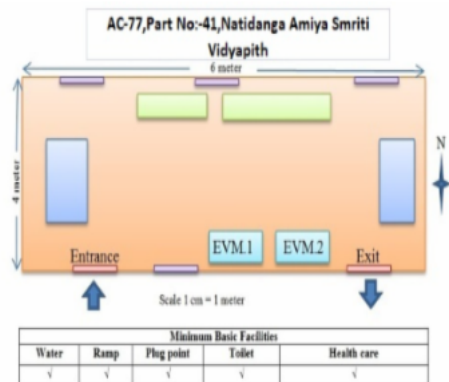

নির্বাচক নিবন্ধন আধিকারিকের স্বাক্ষর

Nazri Naksha

Google Map View

Polling Station Building Front View

Polling Station Front View

Cad View

Key MAP View

1	SRA1897206	নাম : মমতা বিবি মোল্লা স্বামীর নাম: ওবাইদুল মোল্লা বাড়ির নং : n0051 বয়স : 40 লিঙ্গ : মহিলা	ফটো উপলব্ধ	2	WB/09/069/078269	নাম : কুর্সা বিবি স্বামীর নাম: আবদুল মোল্লা বাড়ির নং : n0051 বয়স : 71 লিঙ্গ : মহিলা	ফটো উপলব্ধ	3	WB/09/069/069456	নাম : আকলিমা বেওয়া স্বামীর নাম: সেকেন্দর মন্ডল বাড়ির নং : n0095 বয়স : 61 লিঙ্গ : মহিলা	ফটো উপলব্ধ
4	SRA1571603	নাম : ফুলুয়ারা খাতুন মন্ডল পিতার নাম: আওয়াল মন্ডল বাড়ির নং : n0051 বয়স : 34 লিঙ্গ : মহিলা	ফটো উপলব্ধ	5	SRA1460617	নাম : রুপালী বিবি স্বামীর নাম: আকতারুল মন্ডল বাড়ির নং : n0051 বয়স : 35 লিঙ্গ : মহিলা	ফটো উপলব্ধ	6	MMP2603207	নাম : মোঃ আকতারুল মন্ডল পিতার নাম: আওয়াল মন্ডল বাড়ির নং : n0051 বয়স : 42 লিঙ্গ : পুরুষ	ফটো উপলব্ধ
7	WB/09/069/078551	নাম : আওয়াল মন্ডল পিতার নাম: আকালী মন্ডল বাড়ির নং : n0051 বয়স : 61 লিঙ্গ : পুরুষ	ফটো উপলব্ধ	8	MMP2284438	নাম : ওবাইদুল মোল্লা পিতার নাম: আব্দুল মোল্লা বাড়ির নং : n0051 বয়স : 42 লিঙ্গ : পুরুষ	ফটো উপলব্ধ	9	SRA1897511	নাম : মুর্শিদা বিবি স্বামীর নাম: সাদিফুল মন্ডল বাড়ির নং : n0217 বয়স : 34 লিঙ্গ : মহিলা	ফটো উপলব্ধ
10	SRA2670941	নাম : রোকেনাবিবি মন্ডল স্বামীর নাম: আওয়াল মন্ডল বাড়ির নং : n0051 বয়স : 56 লিঙ্গ : মহিলা	ফটো উপলব্ধ	11	SRA1691104	নাম : রুকসানা রেহমান স্বামীর নাম: মনিরুল সেখ বাড়ির নং : n0157 বয়স : 31 লিঙ্গ : মহিলা	ফটো উপলব্ধ	12	SRA1689850	নাম : সামিমা পারভিন স্বামীর নাম: শাহনেওয়াজ কবীর বাড়ির নং : তেলকলপাড়া বয়স : 30 লিঙ্গ : মহিলা	ফটো উপলব্ধ
13	SRA1457696	নাম : শাহনেওয়াজ কবীর পিতার নাম: আমির হামজা মন্ডল বাড়ির নং : তেলকলপাড়া বয়স : 32 লিঙ্গ : পুরুষ	ফটো উপলব্ধ	14	SRA2346344	নাম : অর্চনা কর্মকার স্বামীর নাম: নুপেন কর্মকার বাড়ির নং : n0154 বয়স : 63 লিঙ্গ : মহিলা	ফটো উপলব্ধ	15	SRA1571504	নাম : নাজির হোসেন পিতার নাম: দীনমহম্মদ সেখ বাড়ির নং : n0153 বয়স : 48 লিঙ্গ : পুরুষ	ফটো উপলব্ধ
16	WB/09/069/087686	নাম : নুপেন কর্মকার পিতার নাম: ভোলানাথ কর্মকার বাড়ির নং : এন0153 বয়স : 66 লিঙ্গ : পুরুষ	ফটো উপলব্ধ	17	SRA1169127	নাম : কার্তিক চন্দ্র কর্মকার পিতার নাম: নুপেননাথ কর্মকার বাড়ির নং : এন0155 বয়স : 35 লিঙ্গ : পুরুষ	ফটো উপলব্ধ	18	SRA2569317	নাম : জুলিয়াস পিতার নাম: নাজির হোসেন বাড়ির নং : এন0153 বয়স : 22 লিঙ্গ : মহিলা	ফটো উপলব্ধ
19	SRA2568863	নাম : মহাবুল সেখ পিতার নাম: রেজাউল সেখ বাড়ির নং : এন 0130 বয়স : 22 লিঙ্গ : পুরুষ	ফটো উপলব্ধ	20	SRA2081701	নাম : আলিয়া খাতুন পিতার নাম: আলহিম সেখ বাড়ির নং : n0112 বয়স : 26 লিঙ্গ : মহিলা	ফটো উপলব্ধ	21	SRA2337228	নাম : তারামন খাতুন স্বামীর নাম: তাহিদুল সেখ বাড়ির নং : n0142 বয়স : 26 লিঙ্গ : মহিলা	ফটো উপলব্ধ
22	SRA2337608	নাম : রানি খাতুন স্বামীর নাম: জসিম সেখ বাড়ির নং : নং 0199 বয়স : 28 লিঙ্গ : মহিলা	ফটো উপলব্ধ	23	SRA2337129	নাম : নুরজাহান খাতুন স্বামীর নাম: ইত্তাজুল সেখ বাড়ির নং : n0138 বয়স : 25 লিঙ্গ : মহিলা	ফটো উপলব্ধ	24	SRA2337186	নাম : রেকসোনা খাতুন স্বামীর নাম: সাহিন মন্ডল বাড়ির নং : n0141 বয়স : 24 লিঙ্গ : মহিলা	ফটো উপলব্ধ
25	SRA2337038	নাম : মুরসেলীম সেখ পিতার নাম: রেজাউল সেখ বাড়ির নং : n0138 বয়স : 24 লিঙ্গ : পুরুষ	ফটো উপলব্ধ	26	SRA2337749	নাম : হাসিনা খাতুন স্বামীর নাম: আমানুল সেখ বাড়ির নং : নং 0114 বয়স : 24 লিঙ্গ : মহিলা	ফটো উপলব্ধ	27	SRA2338309	নাম : আর্জিয়া খাতুন স্বামীর নাম: রাকিবুল সেখ বাড়ির নং : নং 0124 বয়স : 26 লিঙ্গ : মহিলা	ফটো উপলব্ধ
28	SRA2337434	নাম : সেলিনা খাতুন স্বামীর নাম: নজরুল সেখ বাড়ির নং : নং 197 বয়স : 26 লিঙ্গ : মহিলা	ফটো উপলব্ধ	29	SRA2468015	নাম : রিনা খাতুন স্বামীর নাম: আসরাফুল সেখ বাড়ির নং : এন0135 বয়স : 26 লিঙ্গ : মহিলা	ফটো উপলব্ধ	30	SRA2467975	নাম : সরিফুল সেখ পিতার নাম: কালু সেখ বাড়ির নং : এন0124 বয়স : 25 লিঙ্গ : পুরুষ	ফটো উপলব্ধ