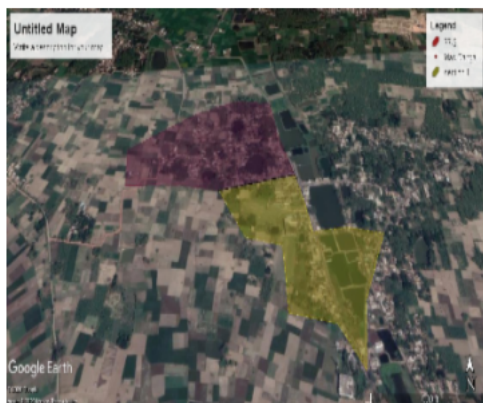

Nazri Naksha