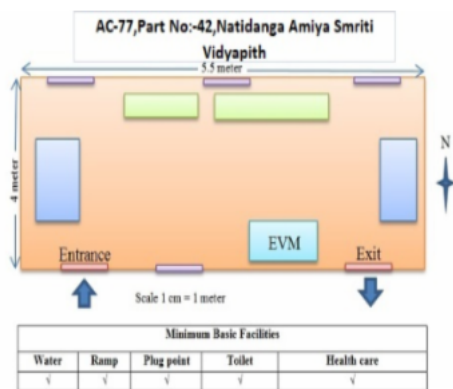

নির্বাচক নিবন্ধন আধিকারিকের স্বাক্ষর

Nazri Naksha

Google Map View

Polling Station Building Front View

Polling Station Front View

Cad View

Key MAP View

1 নাম : হালেমা বিবি স্বামীর নাম: সিদ্দিক মোল্লা বাড়ির নং : n0155 বয়স : 41 লিঙ্গ : মহিলা	SRA1251867 ফটো উপলব্ধ	2 নাম : নাসরিন বানু স্বামীর নাম: উবাইদুর রহমান বাড়ির নং : এন0036 বয়স : 24 লিঙ্গ : মহিলা	SRA2468205 ফটো উপলব্ধ	3 নাম : মোসাঃ মাসকুরা বিবি স্বামীর নাম: ইসলাম ফকির বাড়ির নং : n0159 বয়স : 48 লিঙ্গ : মহিলা	SRA2610640 ফটো উপলব্ধ
4 নাম : আবুল কালাম আজাদ পিতার নাম: আজিমুদ্দিন মোল্লা বাড়ির নং : নতিডাঙ্গা বয়স : 59 লিঙ্গ : পুরুষ	SRA2615243 ফটো উপলব্ধ	5 নাম : মাসুদ রানা মোল্লা পিতার নাম: আবুল কালাম আজাদ মোল্লা বাড়ির নং : এন0036 বয়স : 21 লিঙ্গ : পুরুষ	SRA2643450 ফটো উপলব্ধ	6 নাম : উবাইদুর রহমান মায়ের নাম: মারজিয়া বিবি বাড়ির নং : n0036 বয়স : 27 লিঙ্গ : পুরুষ	SRA2039915 ফটো উপলব্ধ
7 নাম : আয়েশা সিদ্দিকা পিতার নাম: আবুল কালাম আজাদ মোল্লা বাড়ির নং : এন0123 বয়স : 20 লিঙ্গ : মহিলা	SRA2743961 ফটো উপলব্ধ	8 নাম : কোহিনুর আকতার বানু পিতার নাম: বিসাদ সেখ বাড়ির নং : n025 বয়স : 25 লিঙ্গ : মহিলা	SRA2338556 ফটো উপলব্ধ	9 নাম : তপতি কর্মকার পিতার নাম: অজিত কর্মকার বাড়ির নং : এন0079 বয়স : 31 লিঙ্গ : মহিলা	SRA2174324 ফটো উপলব্ধ
10 নাম : মাম্পি কর্মকার পিতার নাম: নির্মল কর্মকার বাড়ির নং : এন0240 বয়স : 28 লিঙ্গ : মহিলা	SRA2102622 ফটো উপলব্ধ	11 নাম : মোস্তাশিন বিল্লা আনসারী পিতার নাম: ইদ্রীশ আলি আনসারী বাড়ির নং : n0008 বয়স : 40 লিঙ্গ : পুরুষ	MMP2475739 ফটো উপলব্ধ	12 নাম : সুফিয়া বিবি আনসারী স্বামীর নাম: মোস্তাসিন বিল্লা বাড়ির নং : n0008 বয়স : 39 লিঙ্গ : মহিলা	SRA1378504 ফটো উপলব্ধ
13 নাম : লায়লা বিবি কারিকর স্বামীর নাম: ফারুক আবদুল্লা কারিকর বাড়ির নং : n0008 বয়স : 38 লিঙ্গ : মহিলা	MMP2475747 ফটো উপলব্ধ	14 নাম : ফারুক আবদুল্লা কারিকর পিতার নাম: মহম্মদ ইদ্রিশ আলি কারিকর বাড়ির নং : n0008 বয়স : 45 লিঙ্গ : পুরুষ	MMP2231041 ফটো উপলব্ধ	15 নাম : মোঃ ইদ্রীশ আলি কারিকর পিতার নাম: আতর আলি কারিকর বাড়ির নং : n0008 বয়স : 66 লিঙ্গ : পুরুষ	MMP1581941 ফটো উপলব্ধ
16 নাম : টুম্পা কারিকর স্বামীর নাম: মাহাদুল কারিকর বাড়ির নং : n0008 বয়স : 34 লিঙ্গ : মহিলা	SRA1250570 ফটো উপলব্ধ	17 নাম : আব্বাস উদ্দিন কারিকর পিতার নাম: মোঃ ইদ্রিশ আলি কারিকর বাড়ির নং : n0008 বয়স : 45 লিঙ্গ : পুরুষ	MMP2284982 ফটো উপলব্ধ	18 নাম : হামিদা কারিকর স্বামীর নাম: ইদ্রিশ আলি কারিকর বাড়ির নং : n0008 বয়স : 38 লিঙ্গ : মহিলা	SRA1571819 ফটো উপলব্ধ
19 নাম : উমার ফারুক কারিকর পিতার নাম: আব্বাস উদ্দিন কারিকর বাড়ির নং : 008 বয়স : 23 লিঙ্গ : পুরুষ	SRA2569812 ফটো উপলব্ধ	20 নাম : পরিবানু বিবি কারিকর স্বামীর নাম: আব্বাস উদ্দিন কারিকর বাড়ির নং : n0008 বয়স : 41 লিঙ্গ : মহিলা	MMP2284990 ফটো উপলব্ধ	21 নাম : মহাদুল কারিকর পিতার নাম: মোহম্মদ ইদ্রিশ আলি কারিকর বাড়ির নং : n0008 বয়স : 38 লিঙ্গ : পুরুষ	MMP2475721 ফটো উপলব্ধ
22 নাম : হাসিনা খাতুন স্বামীর নাম: উমর ফারুক কারিকর বাড়ির নং : এন0008 বয়স : 20 লিঙ্গ : মহিলা	SRA2709285 ফটো উপলব্ধ	23 নাম : উসমান কারিকর পিতার নাম: ফারুক আবদুল্লা কারিকর বাড়ির নং : নতিডাঙ্গা বয়স : 19 লিঙ্গ : পুরুষ	SRA2730075 ফটো উপলব্ধ	24 নাম : রেবা খাতুন স্বামীর নাম: রবিউল সেখ বাড়ির নং : n0003 বয়স : 29 লিঙ্গ : মহিলা	SRA2095131 ফটো উপলব্ধ
25 নাম : ফাতেমা খাতুন স্বামীর নাম: রাজু সর্দার বাড়ির নং : N0106 বয়স : 24 লিঙ্গ : মহিলা	SRA2338077 ফটো উপলব্ধ	26 নাম : জেসমিনা খাতুন স্বামীর নাম: লালন শাহ বাড়ির নং : n0054 বয়স : 28 লিঙ্গ : মহিলা	SRA2162378 ফটো উপলব্ধ	27 নাম : নাসরিনা খাতুন স্বামীর নাম: সুরোজ শাহ বাড়ির নং : n0056 বয়স : 26 লিঙ্গ : মহিলা	SRA2162337 ফটো উপলব্ধ
28 নাম : রেবেকা খাতুন স্বামীর নাম: তুহিন শাহ বাড়ির নং : N0053 বয়স : 25 লিঙ্গ : মহিলা	SRA2338432 ফটো উপলব্ধ	29 নাম : নাসিমা খাতুন স্বামীর নাম: রফিকুল সেখ বাড়ির নং : n0164 বয়স : 29 লিঙ্গ : মহিলা	SRA2052447 ফটো উপলব্ধ	30 নাম : রিনা খাতুন স্বামীর নাম: সাদ্দাম মন্ডল বাড়ির নং : N0149 বয়স : 28 লিঙ্গ : মহিলা	SRA2338127 ফটো উপলব্ধ