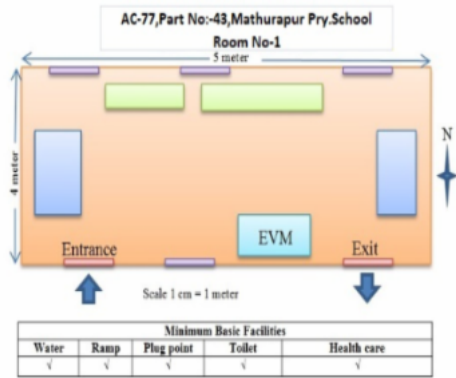

নির্বাচক নিবন্ধন আধিকারিকের স্বাক্ষর

Nazri Naksha

Google Map View

Polling Station Building Front View

Polling Station Front View

Cad View

Key MAP View

1 নাম : বিউটি বিবি স্বামীর নাম: ইমরান দফাদার বাড়ির নং : n0180 বয়স : 37 লিঙ্গ : মহিলা	SRA1251883 ফটো উপলব্ধ	2 নাম : রোজা খাতুন পিতার নাম: ইসাদুল মন্ডল বাড়ির নং : এন0041 বয়স : 24 লিঙ্গ : মহিলা	SRA2353670 ফটো উপলব্ধ	3 নাম : নুজেরা বিবি স্বামীর নাম: সাহাবুদ্দিন সেখ বাড়ির নং : n0177 বয়স : 35 লিঙ্গ : মহিলা	SRA1251875 ফটো উপলব্ধ
4 নাম : ববিয়া বিবি স্বামীর নাম: সাদ্দাম সেখ বাড়ির নং : n0185 বয়স : 30 লিঙ্গ : মহিলা	SRA1676865 ফটো উপলব্ধ	5 নাম : সোনাভানু বিবি স্বামীর নাম: গাজল সেখ বাড়ির নং : n0041 বয়স : 71 লিঙ্গ : মহিলা	MMP0174839 ফটো উপলব্ধ	6 নাম : মিনুফাবেওয়া সেখ স্বামীর নাম: মোকিম সেখ বাড়ির নং : n0041 বয়স : 55 লিঙ্গ : মহিলা	WB/09/069/081136 ফটো উপলব্ধ
7 নাম : মৌসুমি বিবি স্বামীর নাম: আনেশুর রহমান সেখ বাড়ির নং : n0198 বয়স : 27 লিঙ্গ : মহিলা	SRA2105096 ফটো উপলব্ধ	8 নাম : সাগরা বিবি স্বামীর নাম: এরসাদ সেখ বাড়ির নং : n0223 বয়স : 28 লিঙ্গ : মহিলা	SRA1890383 ফটো উপলব্ধ	9 নাম : আরজিনা খাতুন স্বামীর নাম: সফিকুল সেখ বাড়ির নং : n0200 বয়স : 28 লিঙ্গ : মহিলা	SRA2111003 ফটো উপলব্ধ
10 নাম : আক্তারন খাতুন পিতার নাম: আসাম দফাদার বাড়ির নং : n0211 বয়স : 27 লিঙ্গ : মহিলা	SRA2111417 ফটো উপলব্ধ	11 নাম : জহুরা খাতুন স্বামীর নাম: আলসীর সেখ বাড়ির নং : n0187 বয়স : 31 লিঙ্গ : মহিলা	SRA1576917 ফটো উপলব্ধ	12 নাম : আসুরা খাতুন পিতার নাম: নুরুল ইসলাম মন্ডল বাড়ির নং : এন00 বয়স : 24 লিঙ্গ : মহিলা	SRA2468353 ফটো উপলব্ধ
13 নাম : রাজিনা খাতুন পিতার নাম: সফিকুল সেখ বাড়ির নং : n0310 বয়স : 24 লিঙ্গ : মহিলা	SRA2341295 ফটো উপলব্ধ	14 নাম : ডালিয়া খাতুন স্বামীর নাম: এনামুল হক মন্ডল বাড়ির নং : n00116 বয়স : 25 লিঙ্গ : মহিলা	SRA2341485 ফটো উপলব্ধ	15 নাম : জাহেমা মন্ডল স্বামীর নাম: বাছাদ মন্ডল বাড়ির নং : n0161 বয়স : 55 লিঙ্গ : মহিলা	WB/09/069/090087 ফটো উপলব্ধ
16 নাম : আনারুল দফাদার পিতার নাম: মহিম দফাদার বাড়ির নং : n0161 বয়স : 64 লিঙ্গ : পুরুষ	MMP2292134 ফটো উপলব্ধ	17 নাম : আসিফ দফাদার পিতার নাম: আসাম দফাদার বাড়ির নং : N007 বয়স : 24 লিঙ্গ : পুরুষ	SRA2340719 ফটো উপলব্ধ	18 নাম : সাহিন দফাদার পিতার নাম: ইনসান দফাদার বাড়ির নং : N0216 বয়স : 25 লিঙ্গ : পুরুষ	SRA2340818 ফটো উপলব্ধ
19 নাম : নাসিফুল সেখ পিতার নাম: বাদসা সেখ বাড়ির নং : n0161 বয়স : 27 লিঙ্গ : পুরুষ	SRA2040129 ফটো উপলব্ধ	20 নাম : আর্জিনা বিবি সেখ স্বামীর নাম: মহাতাব আলি সেখ বাড়ির নং : n0010 বয়স : 36 লিঙ্গ : মহিলা	SRA1251321 ফটো উপলব্ধ	21 নাম : মহাতাব আলি সেখ পিতার নাম: গোলাম সেখ বাড়ির নং : n0010 বয়স : 42 লিঙ্গ : পুরুষ	MMP2286292 ফটো উপলব্ধ
22 নাম : শেফালী বিবি স্বামীর নাম: ইয়ারুল দফাদার বাড়ির নং : n0010 বয়স : 36 লিঙ্গ : মহিলা	SRA1251313 ফটো উপলব্ধ	23 নাম : ইয়ারুল দফাদার পিতার নাম: এলিয়াস দফাদার বাড়ির নং : n0010 বয়স : 40 লিঙ্গ : পুরুষ	MMP2287076 ফটো উপলব্ধ	24 নাম : সাহেদা বিবি দফাদার স্বামীর নাম: আইনুল দফাদার বাড়ির নং : n0010 বয়স : 42 লিঙ্গ : মহিলা	MMP2476000 ফটো উপলব্ধ
25 নাম : আইনুল দফাদার পিতার নাম: এলিয়াস দফাদার বাড়ির নং : n0010 বয়স : 55 লিঙ্গ : পুরুষ	WB/09/069/081079 ফটো উপলব্ধ	26 নাম : এলিয়াস দফাদার পিতার নাম: আমিন দফাদার বাড়ির নং : n0010 বয়স : 76 লিঙ্গ : পুরুষ	WB/09/069/081367 ফটো উপলব্ধ	27 নাম : হাসিনা বিবি দফাদার স্বামীর নাম: খাইরুল্লা দফাদার বাড়ির নং : n0009 বয়স : 35 লিঙ্গ : মহিলা	SRA1251305 ফটো উপলব্ধ
28 নাম : দিলরুবা বিবি দফাদার স্বামীর নাম: মাইনুল দফাদার বাড়ির নং : n0009 বয়স : 37 লিঙ্গ : মহিলা	SRA0173922 ফটো উপলব্ধ	29 নাম : মাইনুল দফাদার পিতার নাম: কুরমান দফাদার বাড়ির নং : n0009 বয়স : 47 লিঙ্গ : পুরুষ	MMP1599836 ফটো উপলব্ধ	30 নাম : রোকেয়াবিবি দফাদার স্বামীর নাম: কুরমান দফাদার বাড়ির নং : n0009 বয়স : 66 লিঙ্গ : মহিলা	WB/09/069/081134 ফটো উপলব্ধ