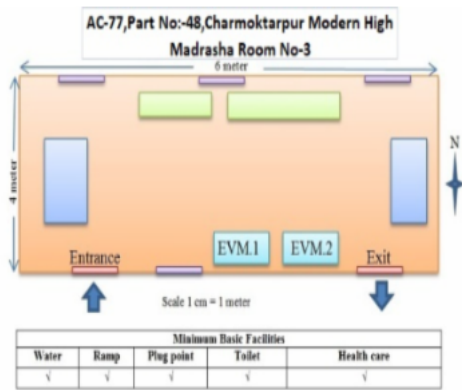

নির্বাচক নিবন্ধন আধিকারিকের স্বাক্ষর

Nazri Naksha

Google Map View

Polling Station Building Front View

Polling Station Front View

Cad View

Key MAP View

1 নাম : লায়লা বিবি স্বামীর নাম: আমির বিশ্বাস বাড়ির নং : n0172 বয়স : 34 লিঙ্গ : মহিলা	SRA1379635 ফটো উপলব্ধ	2 নাম : টুঙ্গা খাতুন স্বামীর নাম: গাজলু মণ্ডল বাড়ির নং : n0124 বয়স : 31 লিঙ্গ : মহিলা	SRA2095800 ফটো উপলব্ধ	3 নাম : জেসমিনা খাতুন স্বামীর নাম: হাবিবুর রহমান বিশ্বাস বাড়ির নং : n0040 বয়স : 30 লিঙ্গ : মহিলা	SRA2095842 ফটো উপলব্ধ
4 নাম : ফতেজান খাতুন স্বামীর নাম: আব্দুল উহাব মণ্ডল বাড়ির নং : n0080 বয়স : 51 লিঙ্গ : মহিলা	WB/09/069/087104 ফটো উপলব্ধ	5 নাম : আব্দুল উহাব মণ্ডল পিতার নাম: নাসিরুদ্দিন মণ্ডল বাড়ির নং : n0080 বয়স : 50 লিঙ্গ : পুরুষ	WB/09/069/087770 ফটো উপলব্ধ	6 নাম : গোলাপী খাতুন স্বামীর নাম: সফিকুল সেখ বাড়ির নং : n0150 বয়স : 28 লিঙ্গ : মহিলা	SRA2052462 ফটো উপলব্ধ
7 নাম : আব্দুল মাতিন মন্ডল পিতার নাম: ইমাদুল মন্ডল বাড়ির নং : এন0121 বয়স : 25 লিঙ্গ : পুরুষ	SRA2119238 ফটো উপলব্ধ	8 নাম : নিলুফা ইয়াসমিন বিবি সেখ স্বামীর নাম: আসরাফুল সেখ বাড়ির নং : n0080 বয়স : 39 লিঙ্গ : মহিলা	MMP2606366 ফটো উপলব্ধ	9 নাম : আসরাফুল সেখ পিতার নাম: নাসিরুদ্দিন সেখ বাড়ির নং : n0080 বয়স : 50 লিঙ্গ : পুরুষ	MMP1484245 ফটো উপলব্ধ
10 নাম : চায়না খাতুন স্বামীর নাম: মিনরুল শেখ বাড়ির নং : নং0032 বয়স : 27 লিঙ্গ : মহিলা	SRA2223352 ফটো উপলব্ধ	11 নাম : আরিফ সেখ পিতার নাম: আসরাফুল সেখ বাড়ির নং : n0080 বয়স : 24 লিঙ্গ : পুরুষ	SRA2343804 ফটো উপলব্ধ	12 নাম : রিতা খাতুন স্বামীর নাম: সফি.কুল ইসলাম মন্ডল বাড়ির নং : নং69 বয়স : 26 লিঙ্গ : মহিলা	SRA2344521 ফটো উপলব্ধ
13 নাম : আসরাফোন খাতুন স্বামীর নাম: রাজেশ মন্ডল বাড়ির নং : n0124 বয়স : 26 লিঙ্গ : মহিলা	SRA2344471 ফটো উপলব্ধ	14 নাম : সাবিনা খাতুন পিতার নাম: বদরুদ্দিন মন্ডল বাড়ির নং : n0120 বয়স : 27 লিঙ্গ : মহিলা	SRA2344679 ফটো উপলব্ধ	15 নাম : ফরিদা খাতুন স্বামীর নাম: রবিউল মন্ডল বাড়ির নং : n0110 বয়স : 25 লিঙ্গ : মহিলা	SRA2343317 ফটো উপলব্ধ
16 নাম : তানিয়া ফে.রদোস পিতার নাম: ইমাদুল মন্ডল বাড়ির নং : এন0121 বয়স : 23 লিঙ্গ : মহিলা	SRA2469252 ফটো উপলব্ধ	17 নাম : মোহিনুর খাতুন স্বামীর নাম: সাইফুল ইসলাম মণ্ডল বাড়ির নং : n0027 বয়স : 32 লিঙ্গ : মহিলা	SRA2095792 ফটো উপলব্ধ	18 নাম : দিলরুবা খাতুন পিতার নাম: আনোয়ার মন্ডল বাড়ির নং : এন0116 বয়স : 26 লিঙ্গ : মহিলা	SRA2173979 ফটো উপলব্ধ
19 নাম : মমতাজ খাতুন স্বামীর নাম: কালাম মন্ডল বাড়ির নং : চরনবীনগঞ্জ বয়স : 31 লিঙ্গ : মহিলা	SRA1567254 ফটো উপলব্ধ	20 নাম : রমা বিবি স্বামীর নাম: সাইফুল ইসলাম সেখ বাড়ির নং : n0058 বয়স : 31 লিঙ্গ : মহিলা	SRA1574235 ফটো উপলব্ধ	21 নাম : রেবা খাতুন পিতার নাম: আমানুল মন্ডল বাড়ির নং : চরনবীনগঞ্জ বয়স : 24 লিঙ্গ : মহিলা	SRA2575637 ফটো উপলব্ধ
22 নাম : মানজুরা বিবি স্বামীর নাম: নাসিরুদ্দিন মন্ডল বাড়ির নং : n0072 বয়স : 61 লিঙ্গ : মহিলা	SRA2358612 ফটো উপলব্ধ	23 নাম : পারভিনা বিবি স্বামীর নাম: খোদাবক্স মণ্ডল বাড়ির নং : n0058 বয়স : 58 লিঙ্গ : মহিলা	SRA2358539 ফটো উপলব্ধ	24 নাম : মুরসেলিম মন্ডল পিতার নাম: খোদাবক্স মন্ডল বাড়ির নং : n0058 বয়স : 32 লিঙ্গ : পুরুষ	SRA1693514 ফটো উপলব্ধ
25 নাম : ইছমাতারা খাতুন মন্ডল মায়ের নাম: মানজুরা বিবি মন্ডল বাড়ির নং : n0072 বয়স : 35 লিঙ্গ : মহিলা	SRA1462050 ফটো উপলব্ধ	26 নাম : সারুলা বিবি মণ্ডল স্বামীর নাম: আমানুল মণ্ডল বাড়ির নং : n0058 বয়স : 41 লিঙ্গ : মহিলা	MMP2290880 ফটো উপলব্ধ	27 নাম : আমানুল মণ্ডল পিতার নাম: খোদাবক্স মণ্ডল বাড়ির নং : n0058 বয়স : 51 লিঙ্গ : পুরুষ	WB/09/069/087691 ফটো উপলব্ধ
28 নাম : রেহেনা বিবি মন্ডল স্বামীর নাম: মুর সেলিম মন্ডল বাড়ির নং : n0058 বয়স : 30 লিঙ্গ : মহিলা	SRA2042158 ফটো উপলব্ধ	29 নাম : মাইমুনা খাতুন স্বামীর নাম: মুর্শিদ আলম সেখ বাড়ির নং : নীয়ার কলাহাট বয়স : 27 লিঙ্গ : মহিলা	SRA2042166 ফটো উপলব্ধ	30 নাম : রেহেনা বিবি স্বামীর নাম: হাপেজুর রহমান মণ্ডল বাড়ির নং : n0057 বয়স : 39 লিঙ্গ : মহিলা	SRA2095818 ফটো উপলব্ধ