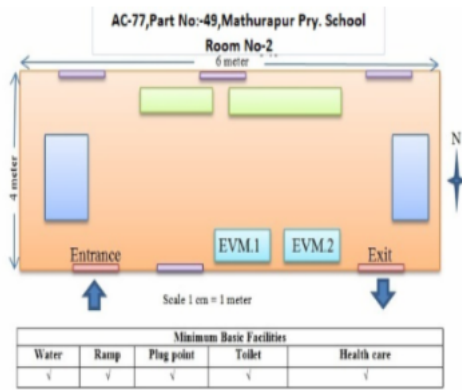

নির্বাচক নিবন্ধন আধিকারিকের স্বাক্ষর

Nazri Naksha

Google Map View

Polling Station Building Front View

Polling Station Front View

Cad View

Key MAP View

বিধানসভা নির্বাচনক্ষেত্রের নং, নাম : 77-করিমপুর  
ভাগ নং, নাম : 1-খানারপাড়া গমাখালী (উত্তর),