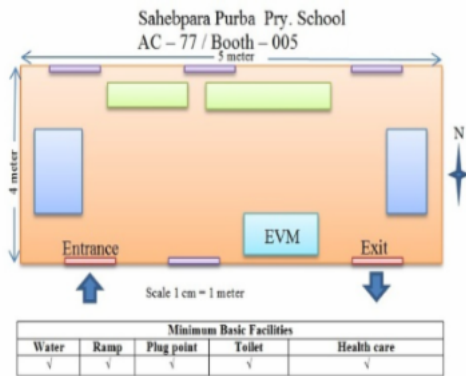

নির্বাচক নিবন্ধন আধিকারিকের স্বাক্ষর

Nazri Naksha

Google Map View

Polling Station Building Front View

Polling Station Front View

Cad View

Key MAP View

1 নাম : মহিমা খাতুন স্বামীর নাম: এরশাদ আলি সেখ বাড়ির নং : N0117 বয়স : 25 লিঙ্গ : মহিলা	XYZ1994144 ফটো উপলব্ধ	2 নাম : হাবিবা খাতুন স্বামীর নাম: ইমাম হোসেন মোল্লা বাড়ির নং : সাহেবপাড়া, বাবুপাড়া বয়স : 28 লিঙ্গ : মহিলা	SRA2166015 ফটো উপলব্ধ	3 নাম : রিক্কু খাতুন স্বামীর নাম: তাহান মন্ডল বাড়ির নং : নং0130 বয়স : 26 লিঙ্গ : মহিলা	SRA2620268 ফটো উপলব্ধ
4 নাম : সাহিনা খাতুন পিতার নাম: আক্বাচ সেখ বাড়ির নং : N0093 বয়স : 24 লিঙ্গ : মহিলা	SRA2321982 ফটো উপলব্ধ	5 নাম : বিউটি খাতুন স্বামীর নাম: সহিদুল সেখ বাড়ির নং : না 0056 বয়স : 28 লিঙ্গ : মহিলা	SRA2166122 ফটো উপলব্ধ	6 নাম : আকরামুজ্জামান সেখ পিতার নাম: আক্বাস আলি সেখ বাড়ির নং : নং0093 বয়স : 22 লিঙ্গ : পুরুষ	SRA2538759 ফটো উপলব্ধ
7 নাম : সিরিনা খাতুন স্বামীর নাম: আব্দুস সামাদ সেখ বাড়ির নং : নং0118 বয়স : 39 লিঙ্গ : মহিলা	SRA2079226 ফটো উপলব্ধ	8 নাম : মুর্শিদা খাতুন স্বামীর নাম: সাহেব সেখ বাড়ির নং : N0102 বয়স : 25 লিঙ্গ : মহিলা	SRA2322519 ফটো উপলব্ধ	9 নাম : পূর্ণিমা খাতুন স্বামীর নাম: গোলাম মোর্ত্তজা, I সেখ বাড়ির নং : N0084 বয়স : 28 লিঙ্গ : মহিলা	SRA2321966 ফটো উপলব্ধ
10 নাম : মারুফা খাতুন পিতার নাম: ছামু মন্ডল বাড়ির নং : N0155 বয়স : 33 লিঙ্গ : মহিলা	SRA2322592 ফটো উপলব্ধ	11 নাম : আর্জিনা খাতুন স্বামীর নাম: আসারুল মন্ডল বাড়ির নং : এন0113 বয়স : 26 লিঙ্গ : মহিলা	SRA2456713 ফটো উপলব্ধ	12 নাম : আলিয়া খাতুন স্বামীর নাম: সুমন সেখ বাড়ির নং : এন0105 বয়স : 23 লিঙ্গ : মহিলা	SRA2456812 ফটো উপলব্ধ
13 নাম : রুপালী খাতুন স্বামীর নাম: মিরাজুল সেখ বাড়ির নং : এন0085 বয়স : 26 লিঙ্গ : মহিলা	SRA2456861 ফটো উপলব্ধ	14 নাম : তাহান মন্ডল পিতার নাম: নজরুল মন্ডল বাড়ির নং : এন0130 বয়স : 24 লিঙ্গ : পুরুষ	SRA2456663 ফটো উপলব্ধ	15 নাম : আশিক ইকবাল সেখ পিতার নাম: আসরফ সেখ বাড়ির নং : এন0084 বয়স : 25 লিঙ্গ : পুরুষ	SRA2165942 ফটো উপলব্ধ
16 নাম : সালাম মন্ডল পিতার নাম: ছামু মন্ডল বাড়ির নং : N0155 বয়স : 27 লিঙ্গ : পুরুষ	SRA2322113 ফটো উপলব্ধ	17 নাম : সাবিনা খাতুন স্বামীর নাম: মিলটন মন্ডল বাড়ির নং : N0134 বয়স : 25 লিঙ্গ : মহিলা	SRA2322386 ফটো উপলব্ধ	18 নাম : সোমা খাতুন স্বামীর নাম: অমানুল মন্ডল বাড়ির নং : N0159 বয়স : 24 লিঙ্গ : মহিলা	SRA2321990 ফটো উপলব্ধ
19 নাম : মিনুয়ারা খাতুন স্বামীর নাম: আনুয়ার দোকানী বাড়ির নং : নং0141 বয়স : 23 লিঙ্গ : মহিলা	SRA2538742 ফটো উপলব্ধ	20 নাম : আনোয়ার দোকানী পিতার নাম: ইজারাদি দোকানী বাড়ির নং : n0141 বয়স : 26 লিঙ্গ : পুরুষ	SRA2079234 ফটো উপলব্ধ	21 নাম : জাহেদুল হোসেন সেখ পিতার নাম: ইমাজ সেখ বাড়ির নং : n0056 বয়স : 41 লিঙ্গ : পুরুষ	SRA1229798 ফটো উপলব্ধ
22 নাম : জাহাননারা বিবি স্বামীর নাম: জাহেদুল হোসেন সেখ বাড়ির নং : n0056 বয়স : 36 লিঙ্গ : মহিলা	SRA1450543 ফটো উপলব্ধ	23 নাম : রেব্বোনা খাতুন বিবি স্বামীর নাম: সাহিন আলি সেখ বাড়ির নং : এন0123 বয়স : 26 লিঙ্গ : মহিলা	SRA2166031 ফটো উপলব্ধ	24 নাম : রুমিয়া বিবি স্বামীর নাম: মোঃ জেয়ারুল মন্ডল বাড়ির নং : n0189 বয়স : 30 লিঙ্গ : মহিলা	SRA1688290 ফটো উপলব্ধ
25 নাম : সাফিয়া খাতুন বিবি স্বামীর নাম: রাহুল সেখ বাড়ির নং : এন0153 বয়স : 31 লিঙ্গ : মহিলা	SRA2166056 ফটো উপলব্ধ	26 নাম : হাসিনা বানু বিবি স্বামীর নাম: ইমাজ সেখ বাড়ির নং : n0056 বয়স : 56 লিঙ্গ : মহিলা	SRA2219376 ফটো উপলব্ধ	27 নাম : হবিবুর সেখ পিতার নাম: রবিউল সেখ বাড়ির নং : N0153 বয়স : 25 লিঙ্গ : পুরুষ	SRA2322089 ফটো উপলব্ধ
28 নাম : সাহিদুল সেখ পিতার নাম: ইমাজুদ্দিন সেখ বাড়ির নং : n0056 বয়স : 34 লিঙ্গ : পুরুষ	SRA1367895 ফটো উপলব্ধ	29 নাম : ফজিলা বিবি স্বামীর নাম: হাফেজ মোল্লা বাড়ির নং : n0073 বয়স : 61 লিঙ্গ : মহিলা	SRA2320059 ফটো উপলব্ধ	30 নাম : ইরানি খাতুন বিবি স্বামীর নাম: বাপ্পারুল সেখ বাড়ির নং : n0071 বয়স : 27 লিঙ্গ : মহিলা	SRA2079358 ফটো উপলব্ধ