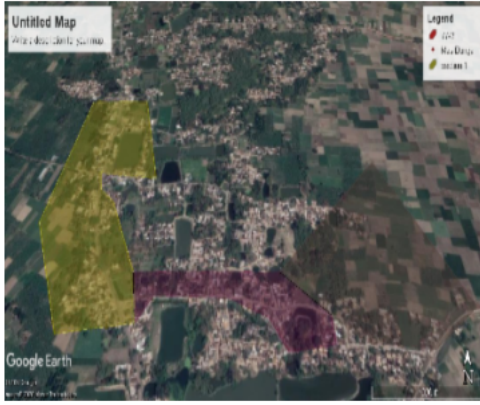

Nazri Naksha