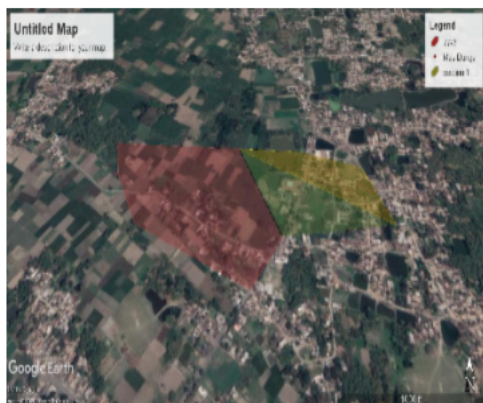

Nazri Naksha