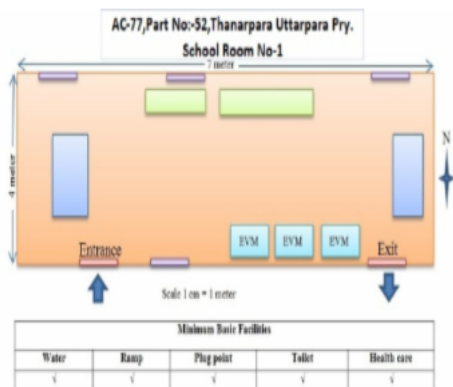

নির্বাচক নিবন্ধন আধিকারিকের স্বাক্ষর

Nazri Naksha

Google Map View

Polling Station Building Front View

AC-77,Part No:-52,Thandarpara Uttarpara Pry. School Room No-1

Polling Station Front View

Cad View

Key MAP View