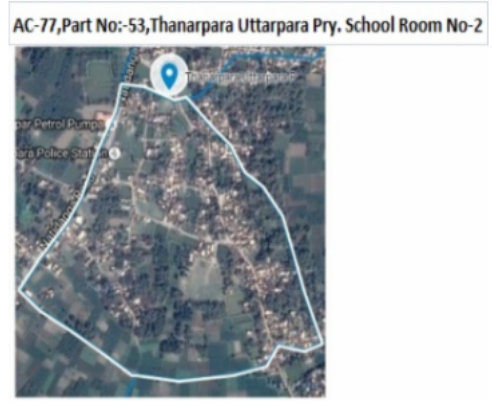

Google Map View