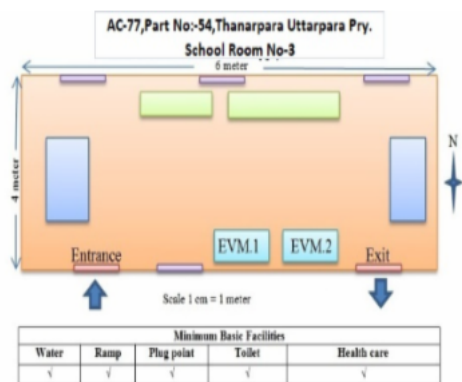

নির্বাচক নিবন্ধন আধিকারিকের স্বাক্ষর

Nazri Naksha

Google Map View

Polling Station Building Front View

Polling Station Front View

Cad View

Key MAP View

1 নাম : ফতেমা বেওয়া পিতার নাম: আব্দুল বারী শাহ বাড়ির নং : n0263 বয়স : 70 লিঙ্গ : মহিলা	SRA0211367 ফটো উপলব্ধ	2 নাম : মাজেদুল শাহ পিতার নাম: জানিফউদ্দিন শাহ বাড়ির নং : n0262 বয়স : 54 লিঙ্গ : পুরুষ	MMP2297695 ফটো উপলব্ধ	3 নাম : আফিয়া বিবি স্বামীর নাম: সিরাজ শাহ বাড়ির নং : n0261 বয়স : 41 লিঙ্গ : মহিলা	MMP2699536 ফটো উপলব্ধ
4 নাম : মানুয়ারা বিবি স্বামীর নাম: হাবিব শাহ বাড়ির নং : n0262 বয়স : 61 লিঙ্গ : মহিলা	SRA2385433 ফটো উপলব্ধ	5 নাম : হানুফা বিবি স্বামীর নাম: মাজেদুল শাহ বাড়ির নং : n0262 বয়স : 41 লিঙ্গ : মহিলা	MMP2297703 ফটো উপলব্ধ	6 নাম : সাবিনা ইয়াসমিন স্বামীর নাম: মাসাদুল শাহ বাড়ির নং : n0139 বয়স : 24 লিঙ্গ : মহিলা	SRA2350569 ফটো উপলব্ধ
7 নাম : ফিরোজ শাহ পিতার নাম: মাসাদুল শাহ বাড়ির নং : এন0139 বয়স : 23 লিঙ্গ : পুরুষ	SRA2477354 ফটো উপলব্ধ	8 নাম : সান্তা খাতুন স্বামীর নাম: ইছোব সেখ বাড়ির নং : n0184 বয়স : 26 লিঙ্গ : মহিলা	SRA2350247 ফটো উপলব্ধ	9 নাম : মল্লিকা খাতুন স্বামীর নাম: মান্নান মন্ডল বাড়ির নং : N0163 বয়স : 24 লিঙ্গ : মহিলা	SRA2320992 ফটো উপলব্ধ
10 নাম : মনোআরা খাতুন স্বামীর নাম: মজিবর সেখ বাড়ির নং : এন0170 বয়স : 26 লিঙ্গ : মহিলা	SRA2139194 ফটো উপলব্ধ	11 নাম : আসমা খাতুন স্বামীর নাম: সাহিন সেখ বাড়ির নং : এন0288 বয়স : 25 লিঙ্গ : মহিলা	SRA2139301 ফটো উপলব্ধ	12 নাম : রুনা খাতুন স্বামীর নাম: পিয়ারুল হালসানা বাড়ির নং : n0013 বয়স : 28 লিঙ্গ : মহিলা	SRA2069136 ফটো উপলব্ধ
13 নাম : রেশমা খাতুন স্বামীর নাম: আলমগীর সেখ বাড়ির নং : n0160 বয়স : 26 লিঙ্গ : মহিলা	SRA2350114 ফটো উপলব্ধ	14 নাম : সারমিন খাতুন স্বামীর নাম: শাহাদত বাদশা বাড়ির নং : n0177 বয়স : 24 লিঙ্গ : মহিলা	SRA2321073 ফটো উপলব্ধ	15 নাম : জুলেখা খাতুন স্বামীর নাম: আফরোজ মালিথ্যা বাড়ির নং : n0167 বয়স : 26 লিঙ্গ : মহিলা	SRA2321685 ফটো উপলব্ধ
16 নাম : সেরিনা খাতুন স্বামীর নাম: শাহজাহান সেখ বাড়ির নং : n0219 বয়স : 24 লিঙ্গ : মহিলা	SRA2321735 ফটো উপলব্ধ	17 নাম : টুনা খাতুন স্বামীর নাম: আজিজ সেখ বাড়ির নং : N0107 বয়স : 25 লিঙ্গ : মহিলা	SRA2320398 ফটো উপলব্ধ	18 নাম : সেফালী মন্ডল বিবি স্বামীর নাম: সাদিফুল মন্ডল বাড়ির নং : এন0184 বয়স : 25 লিঙ্গ : মহিলা	SRA2139335 ফটো উপলব্ধ
19 নাম : নাসিমা খাতুন স্বামীর নাম: কাঙ্গাল সেখ বাড়ির নং : এন0102 বয়স : 23 লিঙ্গ : মহিলা	SRA2477560 ফটো উপলব্ধ	20 নাম : তামান্না মন্ডল স্বামীর নাম: আজান আলি মন্ডল বাড়ির নং : এন0184 বয়স : 23 লিঙ্গ : মহিলা	SRA2477529 ফটো উপলব্ধ	21 নাম : লিপিকা খাতুন স্বামীর নাম: সাজিদুর রহমান সেখ বাড়ির নং : এন0193 বয়স : 23 লিঙ্গ : মহিলা	SRA2477545 ফটো উপলব্ধ
22 নাম : রূপালী খাতুন স্বামীর নাম: হান্নান মন্ডল বাড়ির নং : এন0163 বয়স : 27 লিঙ্গ : মহিলা	SRA2579969 ফটো উপলব্ধ	23 নাম : আঙ্গুরা খাতুন স্বামীর নাম: রাজিব সেখ বাড়ির নং : এন0290 বয়স : 23 লিঙ্গ : মহিলা	SRA2579704 ফটো উপলব্ধ	24 নাম : জাহিদা খাতুন স্বামীর নাম: আসকান মোল্লা বাড়ির নং : এন0227 বয়স : 29 লিঙ্গ : মহিলা	SRA2139426 ফটো উপলব্ধ
25 নাম : রেণুকা খাতুন পিতার নাম: শুকুরগদ্দিন সেখ বাড়ির নং : n0141 বয়স : 27 লিঙ্গ : মহিলা	ZQN2088607 ফটো উপলব্ধ	26 নাম : কাবুলি খাতুন স্বামীর নাম: জামাল গাড়েয়ান বাড়ির নং : n0016 বয়স : 30 লিঙ্গ : মহিলা	SRA2110914 ফটো উপলব্ধ	27 নাম : বিউটি খাতুন স্বামীর নাম: সাবদান শাহ বাড়ির নং : n0097 বয়স : 26 লিঙ্গ : মহিলা	SRA2350627 ফটো উপলব্ধ
28 নাম : সলেমান হালসানা পিতার নাম: খলিল হালসানা বাড়ির নং : n0176 বয়স : 24 লিঙ্গ : পুরুষ	SRA2351120 ফটো উপলব্ধ	29 নাম : মোসাঃ মেরিনা খাতুন স্বামীর নাম: সাইনুল বারি সেখ বাড়ির নং : এন0235 বয়স : 29 লিঙ্গ : মহিলা	SRA2477766 ফটো উপলব্ধ	30 নাম : রকিবুল মন্ডল পিতার নাম: মহাসেন মন্ডল বাড়ির নং : এন0163 বয়স : 23 লিঙ্গ : পুরুষ	SRA2477719 ফটো উপলব্ধ