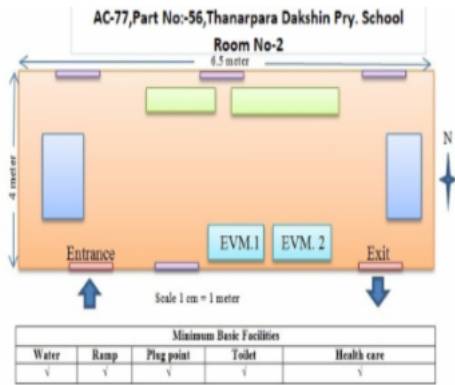

নির্বাচক নিবন্ধন আধিকারিকের স্বাক্ষর

Nazri Naksha

Google Map View

Polling Station Building Front View

Polling Station Front View

Cad View

Key MAP View

1	SRA2792075	নাম : হাজেরাবিবি বাদশা স্বামীর নাম: শুকুরুদ্দিন বাদশা বাড়ির নং : n0044 বয়স : 60 লিঙ্গ : মহিলা	ফটো উপলব্ধ	2	SRA1817717	নাম : আশিক বাদশা পিতার নাম: বাবুরালী বাদশা বাড়ির নং : n0044 বয়স : 29 লিঙ্গ : পুরুষ	ফটো উপলব্ধ	3	SRA1256734	নাম : লালন বাদশা পিতার নাম: বাবুরালী বাদশা বাড়ির নং : n0044 বয়স : 35 লিঙ্গ : পুরুষ	ফটো উপলব্ধ
4	WB/09/069/105131	নাম : মঞ্জুরাবিবি বাদশা স্বামীর নাম: বাবুরালী বাদশা বাড়ির নং : n0044 বয়স : 65 লিঙ্গ : মহিলা	ফটো উপলব্ধ	5	WB/09/069/105754	নাম : বাবুরালী বাদশা পিতার নাম: জনাব বাদশা বাড়ির নং : n0044 বয়স : 69 লিঙ্গ : পুরুষ	ফটো উপলব্ধ	6	MMP2299444	নাম : মেহেবুল বাদশা পিতার নাম: আমেরুদ্দীন বাদশা বাড়ির নং : n0044 বয়স : 45 লিঙ্গ : পুরুষ	ফটো উপলব্ধ
7	WB/09/069/105451	নাম : মুসলিমা গেফারী স্বামীর নাম: মোস্তাক হোসেন গেফারী বাড়ির নং : n0003 বয়স : 51 লিঙ্গ : মহিলা	ফটো উপলব্ধ	8	MMP1602416	নাম : মেহবুব উর রহমান পিতার নাম: আবুজার গেফারী বাড়ির নং : n0003 বয়স : 52 লিঙ্গ : পুরুষ	ফটো উপলব্ধ	9	MMP2299295	নাম : মোসাঃ নাজমা বেগম স্বামীর নাম: মোঃ আব্দুল মতিন বাড়ির নং : n0003 বয়স : 53 লিঙ্গ : মহিলা	ফটো উপলব্ধ
10	MMP1601491	নাম : মোঃ আব্দুল মতিন পিতার নাম: আবুজার গেফারী বাড়ির নং : n0003 বয়স : 64 লিঙ্গ : পুরুষ	ফটো উপলব্ধ	11	SRA2137149	নাম : মহঃ মুবীন গেফারী মন্ডল পিতার নাম: মহঃ মোস্তাক হোসেন বাড়ির নং : এন0003 বয়স : 25 লিঙ্গ : পুরুষ	ফটো উপলব্ধ	12	SRA2137099	নাম : বিউটি খাতুন স্বামীর নাম: লালন বাদশা বাড়ির নং : এন0044 বয়স : 27 লিঙ্গ : মহিলা	ফটো উপলব্ধ
13	SRA1978212	নাম : মো. ওয়াশিম রামিজ পিতার নাম: মহঃ আব্দুল মতিন বাড়ির নং : n0136 বয়স : 28 লিঙ্গ : পুরুষ	ফটো উপলব্ধ	14	SRA2390797	নাম : হানিফ বাদশা পিতার নাম: মুনছুর বাদশা বাড়ির নং : n0044 বয়স : 57 লিঙ্গ : পুরুষ	ফটো উপলব্ধ	15	SRA2390847	নাম : শুকুরুদ্দিন বাদশা পিতার নাম: জোনাব বাদশা বাড়ির নং : n0044 বয়স : 66 লিঙ্গ : পুরুষ	ফটো উপলব্ধ
16	MMP2301182	নাম : ফজিলা বিবি স্বামীর নাম: সহিদুল ইসলাম সেখ বাড়ির নং : n0095 বয়স : 56 লিঙ্গ : মহিলা	ফটো উপলব্ধ	17	MMP2701068	নাম : জ্যোৎস্না বিবি স্বামীর নাম: ইসমাইল সেখ বাড়ির নং : n0095 বয়স : 40 লিঙ্গ : মহিলা	ফটো উপলব্ধ	18	MMP1602481	নাম : লুৎফা খাতুন স্বামীর নাম: আব্দুর রউফ বাড়ির নং : n0003 বয়স : 61 লিঙ্গ : মহিলা	ফটো উপলব্ধ
19	SRA2070829	নাম : খুরসিদা বিবি স্বামীর নাম: সেলিম মন্ডল বাড়ির নং : n0098 বয়স : 35 লিঙ্গ : মহিলা	ফটো উপলব্ধ	20	SRA2114676	নাম : রেনুকা খাতুন স্বামীর নাম: শিনল সেখ বাড়ির নং : n0021 বয়স : 27 লিঙ্গ : মহিলা	ফটো উপলব্ধ	21	SRA1902147	নাম : জরিলা খাতুন বাদশা স্বামীর নাম: মহাবুর বাদশা বাড়ির নং : n0044 বয়স : 29 লিঙ্গ : মহিলা	ফটো উপলব্ধ
22	MMP2301174	নাম : সহিদুল ইসলাম সেখ পিতার নাম: হারেজুল্লা সেখ বাড়ির নং : n0095 বয়স : 58 লিঙ্গ : পুরুষ	ফটো উপলব্ধ	23	MMP2301208	নাম : ইসমাইল সেখ পিতার নাম: হারেজুল্লা সেখ বাড়ির নং : n0095 বয়স : 42 লিঙ্গ : পুরুষ	ফটো উপলব্ধ	24	MMP2301216	নাম : সুফিয়াবিবি সেখ স্বামীর নাম: ইয়াদুল্লা সেখ বাড়ির নং : n0095 বয়স : 54 লিঙ্গ : মহিলা	ফটো উপলব্ধ
25	SRA1577568	নাম : নূরআলম সেখ পিতার নাম: সহিদুল ইসলাম সেখ বাড়ির নং : n0095 বয়স : 31 লিঙ্গ : পুরুষ	ফটো উপলব্ধ	26	SRA1695790	নাম : সুফিয়া খাতুন পিতার নাম: সুলতান সেখ বাড়ির নং : n0096 বয়স : 64 লিঙ্গ : মহিলা	ফটো উপলব্ধ	27	SRA2044071	নাম : মারুফা খাতুন সেখ স্বামীর নাম: ওসমান সেখ বাড়ির নং : n0095 বয়স : 28 লিঙ্গ : মহিলা	ফটো উপলব্ধ
28	SRA2044147	নাম : তাজেমা খাতুন স্বামীর নাম: নূর আলম সেখ বাড়ির নং : n0095 বয়স : 27 লিঙ্গ : মহিলা	ফটো উপলব্ধ	29	SRA2052520	নাম : সুফিয়া খাতুন স্বামীর নাম: মঞ্জুর আলি সেখ বাড়ির নং : n0003 বয়স : 31 লিঙ্গ : মহিলা	ফটো উপলব্ধ	30	MMP1586890	নাম : মোঃ আব্দুর রউফ পিতার নাম: আবুজার গেফারী বাড়ির নং : n0003 বয়স : 60 লিঙ্গ : পুরুষ	ফটো উপলব্ধ