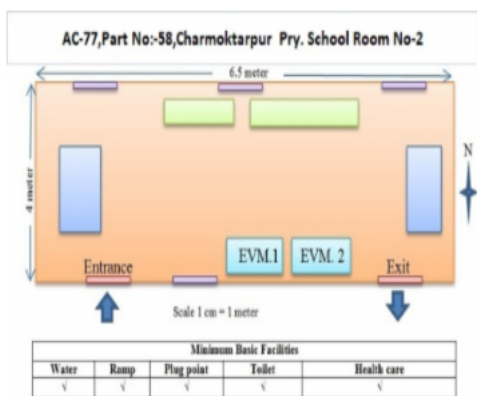

নির্বাচক নিবন্ধন আধিকারিকের স্বাক্ষর

Nazri Naksha

Google Map View

Polling Station Building Front View

Polling Station Front View

Cad View

Key MAP View

1	SRA1902675	ফটো উপলব্ধ	2	MMP2575074	ফটো উপলব্ধ	3	SRA1978287	ফটো উপলব্ধ
নাম : ইসমাতারা খাতুন (বিবি) স্বামীর নাম: কাশেম সেখ বাড়ির নং : n0081 বয়স : 28 লিঙ্গ : মহিলা			নাম : শরিফা বিবি স্বামীর নাম: ইসরাফিল বিশ্বাস বাড়ির নং : n0203 বয়স : 51 লিঙ্গ : মহিলা			নাম : রঙ্গিলা খাতুন স্বামীর নাম: হাসিফুল সেখ বাড়ির নং : n0206 বয়স : 29 লিঙ্গ : মহিলা		
4	SRA2064434	ফটো উপলব্ধ	5	SRA1370832	ফটো উপলব্ধ	6	MMP1484070	ফটো উপলব্ধ
নাম : আব্দুল মুগনী পিতার নাম: ফজর মন্ডল বাড়ির নং : n0077 বয়স : 26 লিঙ্গ : পুরুষ			নাম : আলিয়া বিবি স্বামীর নাম: হাবিবুর মঞ্জুল বাড়ির নং : n0018 বয়স : 33 লিঙ্গ : মহিলা			নাম : লছিমুন বেওয়া স্বামীর নাম: কিয়ামত সেখ বাড়ির নং : n0081 বয়স : 90 লিঙ্গ : মহিলা		
7	WB/09/069/123507	ফটো উপলব্ধ	8	MMP2308344	ফটো উপলব্ধ	9	SRA2064657	ফটো উপলব্ধ
নাম : দৌলত সেখ পিতার নাম: কিয়ামত সেখ বাড়ির নং : n0081 বয়স : 62 লিঙ্গ : পুরুষ			নাম : কলিমদ্দিন সেখ পিতার নাম: কিয়ামত সেখ বাড়ির নং : n0081 বয়স : 43 লিঙ্গ : পুরুষ			নাম : হিরো সেখ পিতার নাম: গাজী রহমান সেখ বাড়ির নং : n0161 বয়স : 27 লিঙ্গ : পুরুষ		
10	SRA1464460	ফটো উপলব্ধ	11	MMP2307171	ফটো উপলব্ধ	12	MMP2056505	ফটো উপলব্ধ
নাম : কাশেম সেখ পিতার নাম: দৌলত সেখ বাড়ির নং : n0081 বয়স : 34 লিঙ্গ : পুরুষ			নাম : মুরসিদা বিবি স্বামীর নাম: কলিমদ্দিন সেখ বাড়ির নং : N0081 বয়স : 34 লিঙ্গ : মহিলা			নাম : সেরিনা বিবি স্বামীর নাম: রেজাউল সেখ বাড়ির নং : n0104 বয়স : 38 লিঙ্গ : মহিলা		
13	SRA2164184	ফটো উপলব্ধ	14	SRA2647097	ফটো উপলব্ধ	15	SRA2399202	ফটো উপলব্ধ
নাম : মোমিনা খাতুন স্বামীর নাম: উসমান আলি সেখ বাড়ির নং : এন0081 বয়স : 26 লিঙ্গ : মহিলা			নাম : সাহিন বিশ্বাস মায়ের নাম: শরিফা বিবি বাড়ির নং : এন0203 বয়স : 21 লিঙ্গ : পুরুষ			নাম : জান্নাতুল্লাহা বিবি শেখ স্বামীর নাম: দৌলত সেখ বাড়ির নং : n0081 বয়স : 49 লিঙ্গ : মহিলা		
16	SRA2739969	ফটো উপলব্ধ	17	SRA2353951	ফটো উপলব্ধ	18	SRA2354256	ফটো উপলব্ধ
নাম : আরব সেখ পিতার নাম: কলিমদ্দিন সেখ বাড়ির নং : এন0081 বয়স : 20 লিঙ্গ : পুরুষ			নাম : নাজমিন আলম শেখ পিতার নাম: খাদিমুল শেখ বাড়ির নং : N0165 বয়স : 24 লিঙ্গ : পুরুষ			নাম : দিলরুবা খাতুন স্বামীর নাম: এনাফুল সেখ বাড়ির নং : N0120 বয়স : 24 লিঙ্গ : মহিলা		
19	SRA2353936	ফটো উপলব্ধ	20	SRA2354041	ফটো উপলব্ধ	21	SRA2353811	ফটো উপলব্ধ
নাম : সনজিতা খাতুন স্বামীর নাম: সেলিম সেখ বাড়ির নং : N0195 বয়স : 27 লিঙ্গ : মহিলা			নাম : তাসলিমা খাতুন পিতার নাম: হাবিব মন্ডল বাড়ির নং : N0190 বয়স : 24 লিঙ্গ : মহিলা			নাম : হাবিবা খাতুন পিতার নাম: হাবিব মন্ডল বাড়ির নং : N0190 বয়স : 26 লিঙ্গ : মহিলা		
22	SRA2064533	ফটো উপলব্ধ	23	SRA2064632	ফটো উপলব্ধ	24	SRA2174985	ফটো উপলব্ধ
নাম : হজেরা খাতুন স্বামীর নাম: সিমারুল সেখ বাড়ির নং : n0012 বয়স : 27 লিঙ্গ : মহিলা			নাম : সোনালী খাতুন স্বামীর নাম: সামানুল সেখ বাড়ির নং : n0011 বয়স : 28 লিঙ্গ : মহিলা			নাম : ইসমাতারা খাতুন স্বামীর নাম: আবজার সেখ বাড়ির নং : এন0205 বয়স : 26 লিঙ্গ : মহিলা		
25	SRA2064673	ফটো উপলব্ধ	26	SRA2064509	ফটো উপলব্ধ	27	SRA2064491	ফটো উপলব্ধ
নাম : সোনিয়া খাতুন পিতার নাম: নওসাদ মন্ডল বাড়ির নং : n0178 বয়স : 28 লিঙ্গ : মহিলা			নাম : খাদিজা খাতুন পিতার নাম: ইসরাইল সেখ বাড়ির নং : n0062 বয়স : 26 লিঙ্গ : মহিলা			নাম : রুমা খাতুন স্বামীর নাম: হাবিব মোল্লা বাড়ির নং : n0002 বয়স : 26 লিঙ্গ : মহিলা		
28	SRA2164200	ফটো উপলব্ধ	29	SRA2647907	ফটো উপলব্ধ	30	SRA2647196	ফটো উপলব্ধ
নাম : সামিমা খাতুন স্বামীর নাম: আমজাদ সেখ বাড়ির নং : এন0169 বয়স : 25 লিঙ্গ : মহিলা			নাম : সানিতা খাতুন পিতার নাম: আনারুল সেখ বাড়ির নং : এন0148 বয়স : 26 লিঙ্গ : মহিলা			নাম : মৌসুমী খাতুন পিতার নাম: ইমারুল মন্ডল বাড়ির নং : এন0179 বয়স : 22 লিঙ্গ : মহিলা		