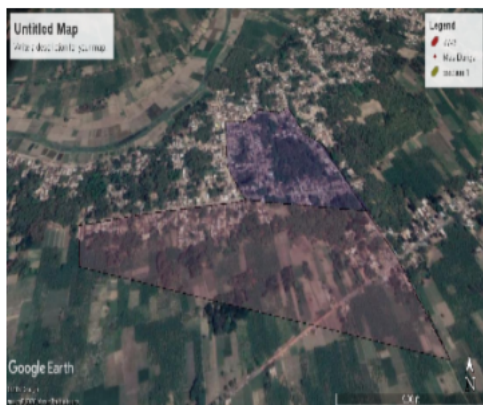

Nazri Naksha