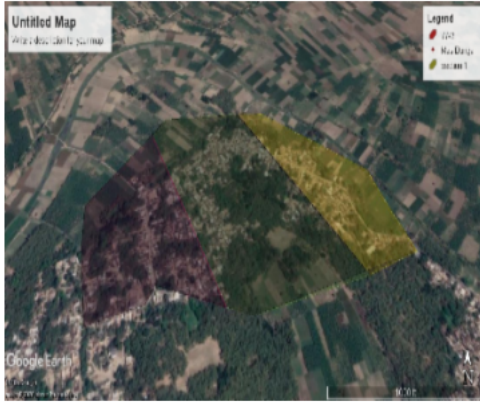

Nazri Naksha