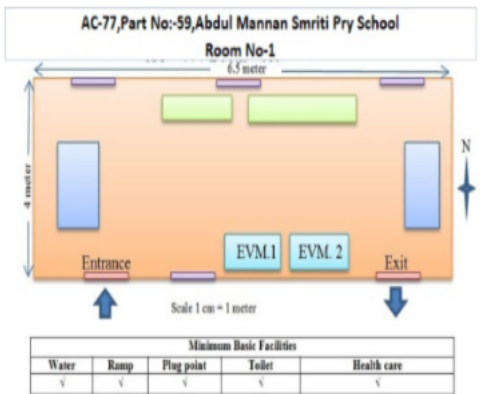

নির্বাচক নিবন্ধন আধিকারিকের স্বাক্ষর

Nazri Naksha

Google Map View

Polling Station Building Front View

Polling Station Front View

Cad View

Key MAP View

1 নাম : রোজিনা খাতুন স্বামীর নাম: মোস্তফা সেখ বাড়ির নং : n0227 বয়স : 33 লিঙ্গ : মহিলা	SRA1709120 ফটো উপলব্ধ	2 নাম : পাপিয়া খাতুন স্বামীর নাম: রফিকুল মন্ডল বাড়ির নং : n0004 বয়স : 30 লিঙ্গ : মহিলা	SRA2064764 ফটো উপলব্ধ	3 নাম : মোঃ শুজুর আলি মন্ডল পিতার নাম: মাইনুল মন্ডল বাড়ির নং : এন0129 বয়স : 27 লিঙ্গ : পুরুষ	SRA2474583 ফটো উপলব্ধ
4 নাম : ফারুক আহমেদ পিতার নাম: নওসাদ মন্ডল বাড়ির নং : N0171 বয়স : 24 লিঙ্গ : পুরুষ	SRA2359826 ফটো উপলব্ধ	5 নাম : রুবিনা খাতুন স্বামীর নাম: মইনুল হাসান মন্ডল বাড়ির নং : n012 বয়স : 24 লিঙ্গ : মহিলা	SRA2358489 ফটো উপলব্ধ	6 নাম : সাবিনা খাতুন স্বামীর নাম: সাবুরুল আলি সেখ বাড়ির নং : N0070 বয়স : 25 লিঙ্গ : মহিলা	SRA2355253 ফটো উপলব্ধ
7 নাম : রুপসোনা খাতুন পিতার নাম: সরিফুল মন্ডল বাড়ির নং : n0181 বয়স : 25 লিঙ্গ : মহিলা	SRA2359073 ফটো উপলব্ধ	8 নাম : সোহেল রানা মন্ডল পিতার নাম: রহিদুল মন্ডল বাড়ির নং : N0106 বয়স : 24 লিঙ্গ : পুরুষ	SRA2356608 ফটো উপলব্ধ	9 নাম : মৌসুমী খাতুন স্বামীর নাম: উজ্জ্বল সেখ বাড়ির নং : N0115 বয়স : 25 লিঙ্গ : মহিলা	SRA2359669 ফটো উপলব্ধ
10 নাম : রহিমা খাতুন পিতার নাম: হাবিবুর সেখ বাড়ির নং : n0179 বয়স : 27 লিঙ্গ : মহিলা	SRA2357317 ফটো উপলব্ধ	11 নাম : রিন্সা খাতুন স্বামীর নাম: উজির সেখ বাড়ির নং : n0102 বয়স : 26 লিঙ্গ : মহিলা	SRA2359529 ফটো উপলব্ধ	12 নাম : ডালিয়া হালসানা স্বামীর নাম: সাজাহান মন্ডল বাড়ির নং : n0179 বয়স : 25 লিঙ্গ : মহিলা	SRA2357283 ফটো উপলব্ধ
13 নাম : রেহেনা খাতুন স্বামীর নাম: ইমরুল মন্ডল বাড়ির নং : n0175 বয়স : 27 লিঙ্গ : মহিলা	SRA2355881 ফটো উপলব্ধ	14 নাম : নুরেফা খাতুন পিতার নাম: মধু মালিখ্যা বাড়ির নং : N0182 বয়স : 29 লিঙ্গ : মহিলা	SRA2359636 ফটো উপলব্ধ	15 নাম : আল্লাতন খাতুন স্বামীর নাম: রিন্টু মন্ডল বাড়ির নং : N0106 বয়স : 27 লিঙ্গ : মহিলা	SRA2359701 ফটো উপলব্ধ
16 নাম : হানুফা খাতুন স্বামীর নাম: জসিমদ্দিন সেখ বাড়ির নং : n0064 বয়স : 27 লিঙ্গ : মহিলা	SRA2066686 ফটো উপলব্ধ	17 নাম : শিখা খাতুন স্বামীর নাম: টারজান সেখ বাড়ির নং : এন0094 বয়স : 26 লিঙ্গ : মহিলা	SRA2474682 ফটো উপলব্ধ	18 নাম : তানিমা খাতুন স্বামীর নাম: জামরুল সেখ বাড়ির নং : 0119 বয়স : 23 লিঙ্গ : মহিলা	SRA2474757 ফটো উপলব্ধ
19 নাম : সেহেনা খাতুন স্বামীর নাম: রাহুল মালিখ্যা বাড়ির নং : n0012 বয়স : 26 লিঙ্গ : মহিলা	SRA2064756 ফটো উপলব্ধ	20 নাম : সাহিনা খাতুন স্বামীর নাম: নাসির সেখ বাড়ির নং : n0028 বয়স : 30 লিঙ্গ : মহিলা	SRA2066793 ফটো উপলব্ধ	21 নাম : মুরসিদ সেখ পিতার নাম: মসলেম সেখ বাড়ির নং : এন0095 বয়স : 23 লিঙ্গ : পুরুষ	SRA2474518 ফটো উপলব্ধ
22 নাম : রুবিনা খাতুন স্বামীর নাম: বজলু মন্ডল বাড়ির নং : n0029 বয়স : 28 লিঙ্গ : মহিলা	SRA2064806 ফটো উপলব্ধ	23 নাম : সোনালী খাতুন স্বামীর নাম: আজিজ সেখ বাড়ির নং : n0071 বয়স : 28 লিঙ্গ : মহিলা	SRA2066769 ফটো উপলব্ধ	24 নাম : ইসমাতারা খাতুন স্বামীর নাম: সেলিম মন্ডল বাড়ির নং : এন0127 বয়স : 26 লিঙ্গ : মহিলা	SRA2164390 ফটো উপলব্ধ
25 নাম : মনোয়ারা খাতুন স্বামীর নাম: সাহিন রাজা মন্ডল বাড়ির নং : এন0113 বয়স : 27 লিঙ্গ : মহিলা	SRA2164341 ফটো উপলব্ধ	26 নাম : শোভা খাতুন স্বামীর নাম: এনাফুল মন্ডল বাড়ির নং : এন0095 বয়স : 27 লিঙ্গ : মহিলা	SRA2164317 ফটো উপলব্ধ	27 নাম : মাজেদা খাতুন স্বামীর নাম: রফিকুল সেখ বাড়ির নং : এন0102 বয়স : 25 লিঙ্গ : মহিলা	SRA2164382 ফটো উপলব্ধ
28 নাম : জাহানারা খাতুন স্বামীর নাম: বাপন সেখ বাড়ির নং : এন0135 বয়স : 26 লিঙ্গ : মহিলা	SRA2164424 ফটো উপলব্ধ	29 নাম : রাফিয়া খাতুন স্বামীর নাম: মোতালেব মন্ডল বাড়ির নং : এন00 বয়স : 23 লিঙ্গ : মহিলা	SRA2474724 ফটো উপলব্ধ	30 নাম : রিমা খাতুন (বিবি) স্বামীর নাম: সাফিকুল সেখ বাড়ির নং : এন018 বয়স : 29 লিঙ্গ : মহিলা	SRA2064723 ফটো উপলব্ধ