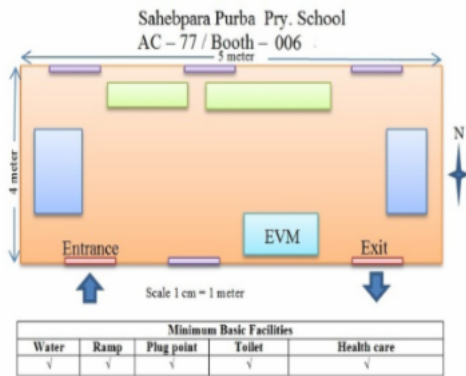

নির্বাচক নিবন্ধন আধিকারিকের স্বাক্ষর

Nazri Naksha

Google Map View

Polling Station Building Front View

Polling Station Front View

Cad View

Key MAP View

1 নাম : মঞ্জুরা বিবি স্বামীর নাম: কলম মালিখ্যা বাড়ির নং : n0080 বয়স : 39 লিঙ্গ : মহিলা	SRA0020289 ফটো উপলব্ধ	2 নাম : ফরিদা বিবি স্বামীর নাম: নাজিম মন্ডল বাড়ির নং : n0081 বয়স : 38 লিঙ্গ : মহিলা	SRA0020297 ফটো উপলব্ধ	3 নাম : উজালা বিবি স্বামীর নাম: জমশের সেখ বাড়ির নং : n0079 বয়স : 38 লিঙ্গ : মহিলা	SRA0022392 ফটো উপলব্ধ
4 নাম : সমিরন খাতুন স্বামীর নাম: রাসিদুল মন্ডল বাড়ির নং : n0109 বয়স : 28 লিঙ্গ : মহিলা	SRA1893866 ফটো উপলব্ধ	5 নাম : বেবি নাজমিন পিতার নাম: মোঃ আব্দুস সাত্তার বাড়ির নং : এন0040 বয়স : 28 লিঙ্গ : মহিলা	XYZ1819929 ফটো উপলব্ধ	6 নাম : রেহেনা খাতুন পিতার নাম: রইসুদ্দিন সেখ বাড়ির নং : এন0071 বয়স : 36 লিঙ্গ : মহিলা	XMB1029255 ফটো উপলব্ধ
7 নাম : সেকিবুল আনসারি অন্যান্য: ফুলমালা খাতুন বাড়ির নং : এন00 বয়স : 28 লিঙ্গ : পুরুষ	SRA2165223 ফটো উপলব্ধ	8 নাম : আনোয়ার ইসলাম পিতার নাম: হাছেন উদ্দিন মন্ডল বাড়ির নং : n0038 বয়স : 31 লিঙ্গ : পুরুষ	SRA1556851 ফটো উপলব্ধ	9 নাম : মোসাঃ নুরসিমা খাতুন পিতার নাম: আরেছুদ্দিন মন্ডল বাড়ির নং : n0041 বয়স : 30 লিঙ্গ : মহিলা	SRA1817873 ফটো উপলব্ধ
10 নাম : শেফালি খাতুন পিতার নাম: সাইদুল সেখ বাড়ির নং : n0028 বয়স : 26 লিঙ্গ : মহিলা	SRA2079655 ফটো উপলব্ধ	11 নাম : বেবিনা খাতুন পিতার নাম: বৈনুদ্দিন মন্ডল বাড়ির নং : n0029 বয়স : 28 লিঙ্গ : মহিলা	SRA2079564 ফটো উপলব্ধ	12 নাম : তাওয়ারুর রহমান মন্ডল পিতার নাম: কাবাতুল্লা মন্ডল বাড়ির নং : n0041 বয়স : 26 লিঙ্গ : পুরুষ	SRA2079572 ফটো উপলব্ধ
13 নাম : সোনালিকা খাতুন স্বামীর নাম: সাইদুল মন্ডল বাড়ির নং : এন00 বয়স : 21 লিঙ্গ : মহিলা	SRA2620409 ফটো উপলব্ধ	14 নাম : মাসুরা খাতুন স্বামীর নাম: এনাফুল হরিন বাড়ির নং : n0097 বয়স : 31 লিঙ্গ : মহিলা	SRA2079580 ফটো উপলব্ধ	15 নাম : মুন্সুরা খাতুন বিবি স্বামীর নাম: মোনিরুল মন্ডল বাড়ির নং : এন007 বয়স : 25 লিঙ্গ : মহিলা	SRA2179240 ফটো উপলব্ধ
16 নাম : আনোরা বিবি স্বামীর নাম: উসমান মন্ডল বাড়ির নং : এন0074 বয়স : 89 লিঙ্গ : মহিলা	SRA2165116 ফটো উপলব্ধ	17 নাম : মারুফা খাতুন বিবি স্বামীর নাম: সেন্টু মন্ডল বাড়ির নং : এন00057 বয়স : 25 লিঙ্গ : মহিলা	SRA2165322 ফটো উপলব্ধ	18 নাম : সুমাইয়া খাতুন বিবি স্বামীর নাম: আলিপ মন্ডল বাড়ির নং : n0059 বয়স : 26 লিঙ্গ : মহিলা	SRA2079549 ফটো উপলব্ধ
19 নাম : উর্মিলা খাতুন বিবি স্বামীর নাম: গোলাম হালসানা বাড়ির নং : n0011 বয়স : 29 লিঙ্গ : মহিলা	SRA2079606 ফটো উপলব্ধ	20 নাম : আসমান মণ্ডল পিতার নাম: উসমান মণ্ডল বাড়ির নং : n0074 বয়স : 66 লিঙ্গ : পুরুষ	WB/09/069/009025 ফটো উপলব্ধ	21 নাম : নুরজাহানবিবি মণ্ডল স্বামীর নাম: আসমান মণ্ডল বাড়ির নং : n0074 বয়স : 63 লিঙ্গ : মহিলা	WB/09/069/009633 ফটো উপলব্ধ
22 নাম : শাকির মণ্ডল পিতার নাম: উসমান মণ্ডল বাড়ির নং : n0074 বয়স : 63 লিঙ্গ : পুরুষ	WB/09/069/009714 ফটো উপলব্ধ	23 নাম : শাজেদাবিবি মণ্ডল স্বামীর নাম: শাকির মণ্ডল বাড়ির নং : n0074 বয়স : 61 লিঙ্গ : মহিলা	WB/09/069/009636 ফটো উপলব্ধ	24 নাম : মিনসার মন্ডল পিতার নাম: উসমান মন্ডল বাড়ির নং : n0074 বয়স : 44 লিঙ্গ : পুরুষ	MMP2003176 ফটো উপলব্ধ
25 নাম : সেলিনা বিবি মন্ডল স্বামীর নাম: মিনসার মন্ডল বাড়ির নং : n0074 বয়স : 38 লিঙ্গ : মহিলা	MMP2762722 ফটো উপলব্ধ	26 নাম : হাসিফুল মন্ডল পিতার নাম: আছমান মন্ডল বাড়ির নং : n0074 বয়স : 39 লিঙ্গ : পুরুষ	MMP2689586 ফটো উপলব্ধ	27 নাম : নিরুফা বিবি মন্ডল স্বামীর নাম: হাসিফুল মন্ডল বাড়ির নং : n0074 বয়স : 38 লিঙ্গ : মহিলা	MMP2689636 ফটো উপলব্ধ
28 নাম : রাশিয়া খাতুন স্বামীর নাম: সাইফুল বিশ্বাস বাড়ির নং : n0046 বয়স : 28 লিঙ্গ : মহিলা	SRA1884907 ফটো উপলব্ধ	29 নাম : মারজিনা খাতুন পিতার নাম: উরফান বিশ্বাস বাড়ির নং : n0045 বয়স : 28 লিঙ্গ : মহিলা	SRA1884915 ফটো উপলব্ধ	30 নাম : তরমিলা খাতুন বিবি স্বামীর নাম: সরিফুল বিশ্বাস বাড়ির নং : n0046 বয়স : 31 লিঙ্গ : মহিলা	SRA1970599 ফটো উপলব্ধ