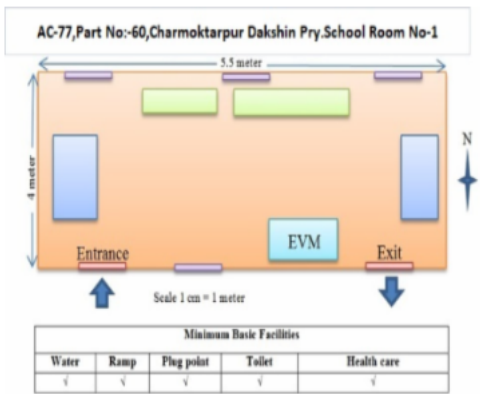

নির্বাচক নিবন্ধন আধিকারিকের স্বাক্ষর

Nazri Naksha

Google Map View

Polling Station Building Front View

Polling Station Front View

Cad View

Key MAP View

বিধানসভা নির্বাচনক্ষেত্রের নং, নাম : 77-করিমপুর
ভাগ নং, নাম : 1-পূর্ব মোক্তারপুর মসজিদপাড়া,