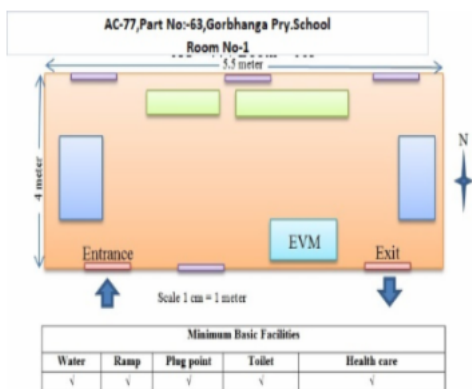

নির্বাচক নিবন্ধন আধিকারিকের স্বাক্ষর

Nazri Naksha

Google Map View

Polling Station Building Front View

Polling Station Front View

Cad View

Key MAP View

1 নাম : মিলিনা বিবি স্বামীর নাম: জাহিদুল ইসলাম সেখ বাড়ির নং : n0140 বয়স : 36 লিঙ্গ : মহিলা	SRA0259739 ফটো উপলব্ধ	2 নাম : রূপালী বিবি স্বামীর নাম: সাইদুল খাঁন বাড়ির নং : n0050 বয়স : 38 লিঙ্গ : মহিলা	SRA0253286 ফটো উপলব্ধ	3 নাম : কনিকা খাতুন বিবি স্বামীর নাম: নূরসেলিম খান বাড়ির নং : n0132 বয়স : 35 লিঙ্গ : মহিলা	SRA1384692 ফটো উপলব্ধ
4 নাম : দেলুয়ারা বিবি স্বামীর নাম: রকিবুল ইসলাম খান বাড়ির নং : n0154 বয়স : 32 লিঙ্গ : মহিলা	SRA1466044 ফটো উপলব্ধ	5 নাম : তুহিনা সামিনারা স্বামীর নাম: ওয়াশেফ জাহাঙ্গীর খান বাড়ির নং : n0156 বয়স : 32 লিঙ্গ : মহিলা	SRA1466200 ফটো উপলব্ধ	6 নাম : মেহেবুবা খাতুন বিবি স্বামীর নাম: মুস্তাকিম আলী খান বাড়ির নং : n0162 বয়স : 37 লিঙ্গ : মহিলা	SRA1384684 ফটো উপলব্ধ
7 নাম : জোছরা বিবি স্বামীর নাম: মোজাম্মেল খান বাড়ির নং : n0134 বয়স : 61 লিঙ্গ : মহিলা	WB/09/069/108771 ফটো উপলব্ধ	8 নাম : মমতা খাতুন স্বামীর নাম: জানারুল খান বাড়ির নং : N0137 বয়স : 34 লিঙ্গ : মহিলা	SRA1466192 ফটো উপলব্ধ	9 নাম : মোঃ মুজাহিদুল ইসলাম পিতার নাম: মোঃ ইয়ানুছ সেখ বাড়ির নং : n0039 বয়স : 27 লিঙ্গ : পুরুষ	SRA2070175 ফটো উপলব্ধ
10 নাম : হাসিনা পারভিন স্বামীর নাম: হিরালাল খান বাড়ির নং : n0002 বয়স : 31 লিঙ্গ : মহিলা	SRA1972322 ফটো উপলব্ধ	11 নাম : আসানুর খান পিতার নাম: আয়নাল খান বাড়ির নং : n0008 বয়স : 28 লিঙ্গ : পুরুষ	SRA1972330 ফটো উপলব্ধ	12 নাম : রাজিবুল খান পিতার নাম: নাজিমদ্দিন খান বাড়ির নং : n0027 বয়স : 30 লিঙ্গ : পুরুষ	SRA1972348 ফটো উপলব্ধ
13 নাম : রাফিজুল খান পিতার নাম: আজিজুল খান বাড়ির নং : n0028 বয়স : 29 লিঙ্গ : পুরুষ	SRA2045078 ফটো উপলব্ধ	14 নাম : আঙ্গুরা খাঁ স্বামীর নাম: সাইদুল ইসলাম সেখ বাড়ির নং : n0036 বয়স : 43 লিঙ্গ : মহিলা	MMP2049484 ফটো উপলব্ধ	15 নাম : মঞ্জীনা খাঁ স্বামীর নাম: আনোয়ার খাঁ বাড়ির নং : n0036 বয়স : 64 লিঙ্গ : মহিলা	WB/09/069/108735 ফটো উপলব্ধ
16 নাম : তোহিদুল খান পিতার নাম: তাকবির খান বাড়ির নং : N0014 বয়স : 26 লিঙ্গ : পুরুষ	SRA2365583 ফটো উপলব্ধ	17 নাম : অসমিরা খানম পিতার নাম: আসাদ খাঁ বাড়ির নং : n0023 বয়স : 25 লিঙ্গ : মহিলা	SRA2367001 ফটো উপলব্ধ	18 নাম : ডলি খানম পিতার নাম: তাকবির আলি খান বাড়ির নং : n0014 বয়স : 24 লিঙ্গ : মহিলা	SRA2365682 ফটো উপলব্ধ
19 নাম : সাবানা বিবি স্বামীর নাম: শাহনওয়াজ খান বাড়ির নং : N0039 বয়স : 31 লিঙ্গ : মহিলা	SRA2366334 ফটো উপলব্ধ	20 নাম : সম্পা খানম স্বামীর নাম: মতিউর রহমান খান বাড়ির নং : n0031 বয়স : 31 লিঙ্গ : মহিলা	NHW1576198 ফটো উপলব্ধ	21 নাম : মুর্শিদা খাতুন স্বামীর নাম: রাজেশ খান বাড়ির নং : এন0028 বয়স : 29 লিঙ্গ : মহিলা	SRA2166296 ফটো উপলব্ধ
22 নাম : আর্জিনা খাতুন স্বামীর নাম: পিয়ার খান বাড়ির নং : n0014 বয়স : 26 লিঙ্গ : মহিলা	SRA2366896 ফটো উপলব্ধ	23 নাম : গুলসান্নারা খাতুন স্বামীর নাম: মোসারেফ হোসেন খান বাড়ির নং : N0131 বয়স : 27 লিঙ্গ : মহিলা	SRA2366490 ফটো উপলব্ধ	24 নাম : সাহিনুর খান পিতার নাম: হাবিবুর রহমান খান বাড়ির নং : N0014 বয়স : 26 লিঙ্গ : পুরুষ	SRA2365518 ফটো উপলব্ধ
25 নাম : নাসিম খান পিতার নাম: নসরত খান বাড়ির নং : N0023 বয়স : 24 লিঙ্গ : পুরুষ	SRA2366664 ফটো উপলব্ধ	26 নাম : জাহেরা বিবি স্বামীর নাম: রমজান খান বাড়ির নং : n0020 বয়স : 56 লিঙ্গ : মহিলা	SRA2401966 ফটো উপলব্ধ	27 নাম : হামেদা বিবি খান স্বামীর নাম: আলমগির খান বাড়ির নং : n0016 বয়স : 35 লিঙ্গ : মহিলা	SRA1259506 ফটো উপলব্ধ
28 নাম : আসাদ খান পিতার নাম: সরিযত খান বাড়ির নং : n0023 বয়স : 56 লিঙ্গ : পুরুষ	SRA2402535 ফটো উপলব্ধ	29 নাম : মর্জুম খান পিতার নাম: ফরুখ খান বাড়ির নং : n0038 বয়স : 57 লিঙ্গ : পুরুষ	SRA2402113 ফটো উপলব্ধ	30 নাম : বিলকিস বিবি স্বামীর নাম: আসিদুল খান বাড়ির নং : n0041 বয়স : 39 লিঙ্গ : মহিলা	MMP2701159 ফটো উপলব্ধ