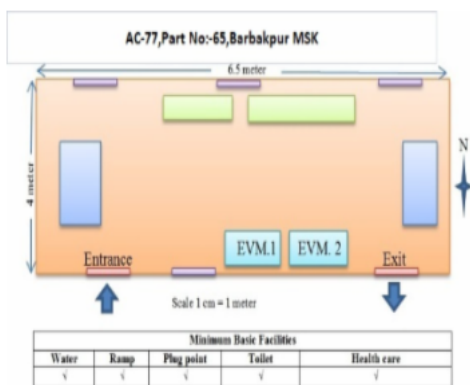

নির্বাচক নিবন্ধন আধিকারিকের স্বাক্ষর

Nazri Naksha

Google Map View

Polling Station Building Front View

Polling Station Front View

Cad View

Key MAP View

1	SRA1905140	নাম : রাসেদ আল মামুন পিতার নাম: মকসেদুল হক বাড়ির নং : n0192 বয়স : 28 লিঙ্গ : পুরুষ	ফটো উপলব্ধ	2	SRA2108751	নাম : তামান্না পিতার নাম: আনোয়ার হোসেন বাড়ির নং : n0270 বয়স : 26 লিঙ্গ : মহিলা	ফটো উপলব্ধ	3	SRA2045284	নাম : সাকলাইন আনোয়ার পিতার নাম: আনোয়ার হোসেন বাড়ির নং : n0192 বয়স : 27 লিঙ্গ : পুরুষ	ফটো উপলব্ধ
4	WB/09/069/147438	নাম : আনোয়ার হোসেন পিতার নাম: তোজামোল হক বাড়ির নং : n0192 বয়স : 64 লিঙ্গ : পুরুষ	ফটো উপলব্ধ	5	SRA2792752	নাম : রুকসানা হক স্বামীর নাম: মকসেদুল হক বাড়ির নং : n0192 বয়স : 51 লিঙ্গ : মহিলা	ফটো উপলব্ধ	6	SRA2792760	নাম : মকসেদুল হক পিতার নাম: তোজামোল হক বাড়ির নং : n0192 বয়স : 59 লিঙ্গ : পুরুষ	ফটো উপলব্ধ
7	SRA0262857	নাম : জাকির সেখ মায়ের নাম: অনুয়ারা সেখ বাড়ির নং : n0069 বয়স : 37 লিঙ্গ : পুরুষ	ফটো উপলব্ধ	8	MMP2705895	নাম : আঙ্গুরা বিবি সেখ স্বামীর নাম: জাকির হোসেন সেখ বাড়ির নং : n0069 বয়স : 37 লিঙ্গ : মহিলা	ফটো উপলব্ধ	9	MMP2705846	নাম : তানজিলা সেখ স্বামীর নাম: সিরাজ সেখ বাড়ির নং : n0065 বয়স : 37 লিঙ্গ : মহিলা	ফটো উপলব্ধ
10	SRA1673789	নাম : রিতা খাতুন স্বামীর নাম: হাসিফুল হালসানা বাড়ির নং : n0297 বয়স : 30 লিঙ্গ : মহিলা	ফটো উপলব্ধ	11	SRA2233559	নাম : আদরা বিবি মোল্লা স্বামীর নাম: নজরুল ইসলাম মোল্লা বাড়ির নং : n0069 বয়স : 47 লিঙ্গ : মহিলা	ফটো উপলব্ধ	12	SRA2233591	নাম : নজরুল ইসলাম মোল্লা পিতার নাম: ইমাজদ্দিন মোল্লা বাড়ির নং : n0069 বয়স : 62 লিঙ্গ : পুরুষ	ফটো উপলব্ধ
13	SRA2264810	নাম : সাহানা জ বেগম স্বামীর নাম: আনোয়ার হোসেন বাড়ির নং : n0192 বয়স : 50 লিঙ্গ : মহিলা	ফটো উপলব্ধ	14	SRA1260132	নাম : হাসিফুল সেখ পিতার নাম: কুরমান সেখ বাড়ির নং : n0065 বয়স : 34 লিঙ্গ : পুরুষ	ফটো উপলব্ধ	15	MMP1487529	নাম : অনুয়ারা বেওয়া স্বামীর নাম: আওলাদ সেখ বাড়ির নং : n0069 বয়স : 86 লিঙ্গ : মহিলা	ফটো উপলব্ধ
16	MMP2062677	নাম : সিরাজ সেখ পিতার নাম: কুরমান সেখ বাড়ির নং : n0065 বয়স : 42 লিঙ্গ : পুরুষ	ফটো উপলব্ধ	17	SRA1466663	নাম : বাহারুল সেখ পিতার নাম: কুরমান সেখ বাড়ির নং : n0065 বয়স : 32 লিঙ্গ : পুরুষ	ফটো উপলব্ধ	18	SRA2470102	নাম : সুমাইয়া সুলতানা পিতার নাম: মকসেদুল হক বাড়ির নং : এন0192 বয়স : 23 লিঙ্গ : মহিলা	ফটো উপলব্ধ
19	SRA2720670	নাম : নাজমা খাতুন স্বামীর নাম: সাকলাইন আনোয়ার বাড়ির নং : দক্ষিণপাড়া বয়স : 21 লিঙ্গ : মহিলা	ফটো উপলব্ধ	20	SRA2313229	নাম : মাহাতন বেওয়া স্বামীর নাম: কুরমান সেখ বাড়ির নং : n0065 বয়স : 64 লিঙ্গ : মহিলা	ফটো উপলব্ধ	21	SRA2653996	নাম : ফারহাদ আহমেদ বনি পিতার নাম: গোলাম মাসুদ আহমেদ বাড়ির নং : এন0109 বয়স : 21 লিঙ্গ : পুরুষ	ফটো উপলব্ধ
22	SRA2312361	নাম : গোলাম মাসুদ আহমেদ পিতার নাম: মানিক উদ্দিন আহমেদ বাড়ির নং : n0109 বয়স : 55 লিঙ্গ : পুরুষ	ফটো উপলব্ধ	23	SRA2312643	নাম : হাদিছা আহমেদ স্বামীর নাম: মানিক আহমেদ বাড়ির নং : n0011 বয়স : 89 লিঙ্গ : মহিলা	ফটো উপলব্ধ	24	SRA2225514	নাম : জায়েদা আহমেদ স্বামীর নাম: মতিনুর রহমান আহমেদ বাড়ির নং : n0109 বয়স : 59 লিঙ্গ : মহিলা	ফটো উপলব্ধ
25	SRA2220010	নাম : কমোলা খানম স্বামীর নাম: গোলাম মাসুদ আহমেদ বাড়ির নং : n0109 বয়স : 50 লিঙ্গ : মহিলা	ফটো উপলব্ধ	26	MMP2314284	নাম : গোলাম মামুদ পিতার নাম: মানিক উদ্দিন আহমেদ বাড়ির নং : n0109 বয়স : 40 লিঙ্গ : পুরুষ	ফটো উপলব্ধ	27	MMP2481943	নাম : সাহানা জ পারভিন সর্দার স্বামীর নাম: সাইদুল ইসলাম সর্দার বাড়ির নং : n0187 বয়স : 41 লিঙ্গ : মহিলা	ফটো উপলব্ধ
28	MMP2314565	নাম : সাইদুল ইসলাম সর্দার পিতার নাম: সুরমান সর্দার বাড়ির নং : n0187 বয়স : 50 লিঙ্গ : পুরুষ	ফটো উপলব্ধ	29	SRA2654028	নাম : সেলিম ইসলাম সর্দার পিতার নাম: সাইদুল ইসলাম সর্দার বাড়ির নং : এন0187 বয়স : 21 লিঙ্গ : পুরুষ	ফটো উপলব্ধ	30	SRA2220432	নাম : সিরাজুল ইসলাম সেখ পিতার নাম: ওসমান সেখ বাড়ির নং : n0027 বয়স : 61 লিঙ্গ : পুরুষ	ফটো উপলব্ধ