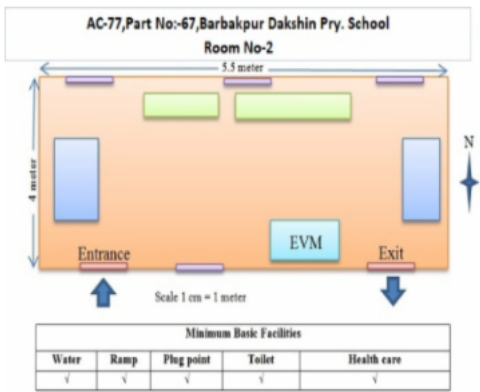

নির্বাচক নিবন্ধন আধিকারিকের স্বাক্ষর

Nazri Naksha

Google Map View

Polling Station Building Front View

Polling Station Front View

Cad View

Key MAP View

1 নাম : সাকিনা বিবি স্বামীর নাম: জকিমদ্দিন মণ্ডল বাড়ির নং : n0191 বয়স : 41 লিঙ্গ : মহিলা	MMP2612182 ফটো উপলব্ধ	2 নাম : সামিম হালসানা পিতার নাম: সামসুল হক হালসানা বাড়ির নং : n0130 বয়স : 33 লিঙ্গ : পুরুষ	SRA1467273 ফটো উপলব্ধ	3 নাম : সুমাইয়া রেজয়ানা পিতার নাম: সামসুল হক বাড়ির নং : n0130 বয়স : 25 লিঙ্গ : মহিলা	SRA2336808 ফটো উপলব্ধ
4 নাম : শেরিফা হালসানা স্বামীর নাম: সামসুল হক হালসানা বাড়ির নং : n0130 বয়স : 52 লিঙ্গ : মহিলা	SRA2323954 ফটো উপলব্ধ	5 নাম : সামসুল হক পিতার নাম: ফেরেসতুল্লা হালসানা বাড়ির নং : n0130 বয়স : 57 লিঙ্গ : পুরুষ	SRA2319606 ফটো উপলব্ধ	6 নাম : জলি খাতুন স্বামীর নাম: সামিম হালসানা বাড়ির নং : এন0130 বয়স : 20 লিঙ্গ : মহিলা	SRA2754810 ফটো উপলব্ধ
7 নাম : অশ্বেষা মন্ডল পিতার নাম: রেজাউল করিম মন্ডল বাড়ির নং : বারবাকপুর বয়স : 21 লিঙ্গ : মহিলা	SRA2654762 ফটো উপলব্ধ	8 নাম : রেজাউল করিম মন্ডল পিতার নাম: খোদাবক্স মণ্ডল বাড়ির নং : n0109 বয়স : 51 লিঙ্গ : পুরুষ	SRA2321206 ফটো উপলব্ধ	9 নাম : সাহিদুল মণ্ডল পিতার নাম: খোদাবক্স মণ্ডল বাড়ির নং : n0109 বয়স : 65 লিঙ্গ : পুরুষ	SRA2320257 ফটো উপলব্ধ
10 নাম : আসমায়া মন্ডল স্বামীর নাম: রেজাউল করিম মন্ডল বাড়ির নং : n0109 বয়স : 41 লিঙ্গ : মহিলা	MMP2611788 ফটো উপলব্ধ	11 নাম : আবুল কালাম মন্ডল পিতার নাম: আবদুল মোজিদ মন্ডল বাড়ির নং : n0109 বয়স : 36 লিঙ্গ : পুরুষ	SRA1172048 ফটো উপলব্ধ	12 নাম : হান্নান মণ্ডল পিতার নাম: খোদাবক্স মন্ডল বাড়ির নং : n0109 বয়স : 55 লিঙ্গ : পুরুষ	SRA2763860 ফটো উপলব্ধ
13 নাম : রোকিয়া মণ্ডল স্বামীর নাম: সাহিদুল মণ্ডল বাড়ির নং : n0109 বয়স : 56 লিঙ্গ : মহিলা	WB/09/069/150244 ফটো উপলব্ধ	14 নাম : সাহিনা মণ্ডল পিতার নাম: সাহিদুল মণ্ডল বাড়ির নং : n0109 বয়স : 34 লিঙ্গ : মহিলা	SRA1906031 ফটো উপলব্ধ	15 নাম : ছকিনা মণ্ডল স্বামীর নাম: হান্নান মণ্ডল বাড়ির নং : n0193 বয়স : 54 লিঙ্গ : মহিলা	SRA2319911 ফটো উপলব্ধ
16 নাম : সারিনা খাতুন স্বামীর নাম: আসান সেখ বাড়ির নং : n0144 বয়স : 27 লিঙ্গ : মহিলা	SRA2090868 ফটো উপলব্ধ	17 নাম : সেলিনা খাতুন স্বামীর নাম: দাউদ হালসানা বাড়ির নং : n0024 বয়স : 30 লিঙ্গ : মহিলা	SRA2090900 ফটো উপলব্ধ	18 নাম : সাহিনা খাতুন পিতার নাম: ইসরাইল মন্ডল বাড়ির নং : এন329 বয়স : 26 লিঙ্গ : মহিলা	SRA2178465 ফটো উপলব্ধ
19 নাম : বিলকিস খাতুন স্বামীর নাম: আজাদুল সেখ বাড়ির নং : n0262 বয়স : 31 লিঙ্গ : মহিলা	SRA2337046 ফটো উপলব্ধ	20 নাম : তানিয়া খাতুন পিতার নাম: খোরশেদ মন্ডল বাড়ির নং : n0268 বয়স : 26 লিঙ্গ : মহিলা	SRA2091015 ফটো উপলব্ধ	21 নাম : আঙ্গুরা খাতুন পিতার নাম: আব্দুল রসিদ মন্ডল বাড়ির নং : n0149 বয়স : 27 লিঙ্গ : মহিলা	SRA2090983 ফটো উপলব্ধ
22 নাম : পারভীনা খাতুন স্বামীর নাম: রবিউল মন্ডল বাড়ির নং : n0149 বয়স : 30 লিঙ্গ : মহিলা	SRA2090967 ফটো উপলব্ধ	23 নাম : আজাদুল সেখ পিতার নাম: খয়রদ্দিন সেখ বাড়ির নং : n0169 বয়স : 28 লিঙ্গ : পুরুষ	SRA2090959 ফটো উপলব্ধ	24 নাম : শিলুফা দফাদার স্বামীর নাম: আশরাফুল দফাদার বাড়ির নং : n0024 বয়স : 27 লিঙ্গ : মহিলা	SRA2045714 ফটো উপলব্ধ
25 নাম : সুকজান বিবি সেখ স্বামীর নাম: জহির সেখ বাড়ির নং : n0024 বয়স : 34 লিঙ্গ : মহিলা	SRA1649565 ফটো উপলব্ধ	26 নাম : মানসুরা দফাদার স্বামীর নাম: সফিকুল দফাদার বাড়ির নং : n0024 বয়স : 40 লিঙ্গ : মহিলা	SRA0267476 ফটো উপলব্ধ	27 নাম : নাইমুল দফাদার পিতার নাম: ছামেদ দফাদার বাড়ির নং : n0024 বয়স : 30 লিঙ্গ : পুরুষ	SRA1700566 ফটো উপলব্ধ
28 নাম : হামেদা দফাদার স্বামীর নাম: ছামেদ দফাদার বাড়ির নং : n0024 বয়স : 56 লিঙ্গ : মহিলা	WB/09/069/150417 ফটো উপলব্ধ	29 নাম : সামাজিত দফাদার পিতার নাম: সফিকুল দফাদার বাড়ির নং : এন0024 বয়স : 21 লিঙ্গ : পুরুষ	SRA2680189 ফটো উপলব্ধ	30 নাম : মাইনুল দফাদার পিতার নাম: ছামেদ দফাদার বাড়ির নং : এন0024 বয়স : 22 লিঙ্গ : পুরুষ	SRA2593721 ফটো উপলব্ধ