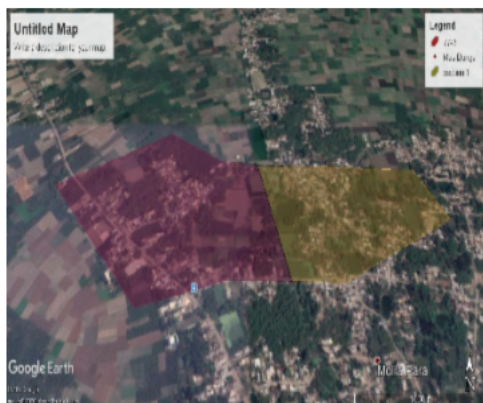

Nazri Naksha