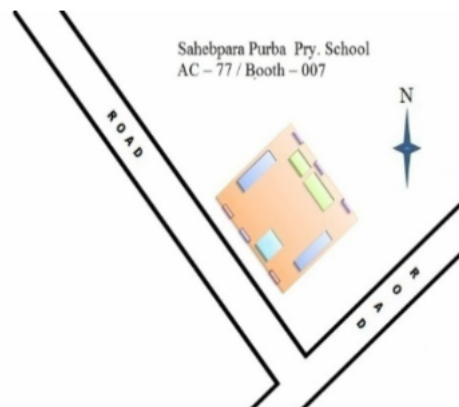

নির্বাচক নিবন্ধন আধিকারিকের স্বাক্ষর

Nazri Naksha

Google Map View

Polling Station Building Front View

Polling Station Front View

Cad View

Key MAP View

1 নাম : গোলাম মুর্তুজা মন্ডল মায়ের নাম: নুরখাতুন বেওয়া মন্ডল বাড়ির নং : n0058 বয়স : 34 লিঙ্গ : পুরুষ	SRA1230739 ফটো উপলব্ধ	2 নাম : কায়েমা বিবি মন্ডল স্বামীর নাম: আলিআহমেদ মন্ডল বাড়ির নং : n0058 বয়স : 37 লিঙ্গ : মহিলা	MMP2601318 ফটো উপলব্ধ	3 নাম : পারুলা খাতুন স্বামীর নাম: মোস্তাকিন মন্ডল বাড়ির নং : n0058 বয়স : 38 লিঙ্গ : মহিলা	MMP2690527 ফটো উপলব্ধ
4 নাম : মোস্তাকীন মন্ডল পিতার নাম: নুর খাতুন বেওয়া বাড়ির নং : n0058 বয়স : 42 লিঙ্গ : পুরুষ	MMP2257251 ফটো উপলব্ধ	5 নাম : আফরোজ বিবি শেখ স্বামীর নাম: সাহামত সেখ বাড়ির নং : n0107 বয়স : 34 লিঙ্গ : মহিলা	SRA1451491 ফটো উপলব্ধ	6 নাম : হামেদা বিবি স্বামীর নাম: তসলিম মালিখা বাড়ির নং : নং 0058 বয়স : 77 লিঙ্গ : মহিলা	SRA1367457 ফটো উপলব্ধ
7 নাম : মমতাজ বিবি স্বামীর নাম: ছলেমান সেখ বাড়ির নং : n0107 বয়স : 45 লিঙ্গ : মহিলা	MMP1719780 ফটো উপলব্ধ	8 নাম : নুর খাতুন বেওয়া স্বামীর নাম: আবদুল হান্নান মণ্ডল বাড়ির নং : n0058 বয়স : 66 লিঙ্গ : মহিলা	SRA2327583 ফটো উপলব্ধ	9 নাম : মহসেন সেখ পিতার নাম: হেকমত সেখ বাড়ির নং : n0107 বয়স : 34 লিঙ্গ : পুরুষ	SRA1368430 ফটো উপলব্ধ
10 নাম : লবিছদ্দি সেখ পিতার নাম: হেকমত সেক বাড়ির নং : n0107 বয়স : 49 লিঙ্গ : পুরুষ	MMP2257194 ফটো উপলব্ধ	11 নাম : দিলুয়ারা বিবি সেখ স্বামীর নাম: গাউস সেখ বাড়ির নং : n0107 বয়স : 29 লিঙ্গ : মহিলা	SRA1808740 ফটো উপলব্ধ	12 নাম : মারুফা বিবি সেখ স্বামীর নাম: লবিছদ্দি সেখ বাড়ির নং : n0107 বয়স : 35 লিঙ্গ : মহিলা	SRA1231083 ফটো উপলব্ধ
13 নাম : সামিমা খাতুন স্বামীর নাম: সীতাবুদ্দিন মন্ডল বাড়ির নং : N0107 বয়স : 26 লিঙ্গ : মহিলা	SRA2325264 ফটো উপলব্ধ	14 নাম : টুনুয়ারা খাতুন পিতার নাম: লব আলী বিশ্বাস বাড়ির নং : n0055 বয়স : 28 লিঙ্গ : মহিলা	SRA1884899 ফটো উপলব্ধ	15 নাম : নজরুল ইসলাম মন্ডল পিতার নাম: ফরুজুল্লা মন্ডল বাড়ির নং : n0058 বয়স : 76 লিঙ্গ : পুরুষ	SRA2618437 ফটো উপলব্ধ
16 নাম : নসিবা খাতুন পিতার নাম: লবিছদ্দি সেখ বাড়ির নং : এন0107 বয়স : 21 লিঙ্গ : মহিলা	SRA2620607 ফটো উপলব্ধ	17 নাম : হাসিনা খাতুন স্বামীর নাম: গোলাম মুর্তুজা মন্ডল বাড়ির নং : নং 0058 বয়স : 26 লিঙ্গ : মহিলা	SRA2061307 ফটো উপলব্ধ	18 নাম : ছলেমান সেখ পিতার নাম: হেকমত সেখ বাড়ির নং : n0107 বয়স : 51 লিঙ্গ : পুরুষ	MMP1581081 ফটো উপলব্ধ
19 নাম : সরেজান বিবি সেখ পিতার নাম: হেকমত সেখ বাড়ির নং : n0107 বয়স : 51 লিঙ্গ : মহিলা	MMP2257723 ফটো উপলব্ধ	20 নাম : সাহামত সেখ পিতার নাম: হেকমত সেখ বাড়ির নং : n0107 বয়স : 44 লিঙ্গ : পুরুষ	MMP2257202 ফটো উপলব্ধ	21 নাম : গাউস সেখ পিতার নাম: হেকমত সেখ বাড়ির নং : n0107 বয়স : 39 লিঙ্গ : পুরুষ	SRA0026005 ফটো উপলব্ধ
22 নাম : সীতাবুদ্দিন মন্ডল পিতার নাম: ফেজুদ্দিন মন্ডল বাড়ির নং : n0107 বয়স : 36 লিঙ্গ : পুরুষ	SRA0026013 ফটো উপলব্ধ	23 নাম : রেনুকা খাতুন স্বামীর নাম: মাসাদুল মণ্ডল বাড়ির নং : n0118 বয়স : 30 লিঙ্গ : মহিলা	SRA1676832 ফটো উপলব্ধ	24 নাম : আলিআহমেদ মণ্ডল পিতার নাম: নজরুল ইসলাম মণ্ডল বাড়ির নং : n0058 বয়স : 51 লিঙ্গ : পুরুষ	SRA2327401 ফটো উপলব্ধ
25 নাম : ইসমাইল হোসেন পিতার নাম: হজরত আলী সেখ বাড়ির নং : n0120 বয়স : 43 লিঙ্গ : পুরুষ	SRA2327930 ফটো উপলব্ধ	26 নাম : উম্মে হাবিবা খাতুন স্বামীর নাম: মহসেন সেখ বাড়ির নং : এন0107 বয়স : 22 লিঙ্গ : মহিলা	SRA2539989 ফটো উপলব্ধ	27 নাম : রওশানা জাহান বানু পিতার নাম: ইসমাইল হোসেন বাড়ির নং : 0120 বয়স : 22 লিঙ্গ : মহিলা	SRA2600153 ফটো উপলব্ধ
28 নাম : নওশাদ আলী সেখ পিতার নাম: মকসেদ আলী সেখ বাড়ির নং : n0013 বয়স : 37 লিঙ্গ : পুরুষ	MMP2593101 ফটো উপলব্ধ	29 নাম : জহুরা খাতুন স্বামীর নাম: আইনাল সেখ বাড়ির নং : এন0013 বয়স : 24 লিঙ্গ : মহিলা	SRA2458321 ফটো উপলব্ধ	30 নাম : রাশিদুল সেখ পিতার নাম: হান্নান সেখ বাড়ির নং : এন0013 বয়স : 23 লিঙ্গ : পুরুষ	SRA2458057 ফটো উপলব্ধ