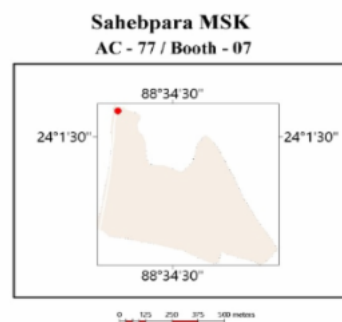

Google Map View