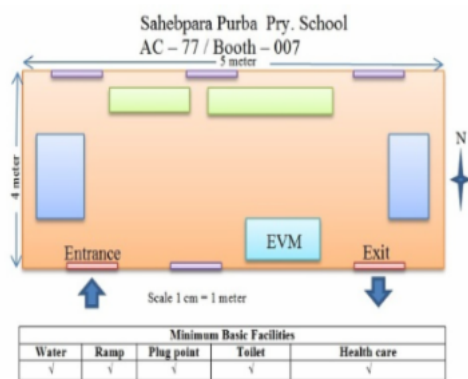

নির্বাচক নিবন্ধন আধিকারিকের স্বাক্ষর

Nazri Naksha

Google Map View

Polling Station Building Front View

Polling Station Front View

Cad View

Key MAP View

1 নাম : গোলাম মুর্তুজা মন্ডল মায়ের নাম: নুরখাতুন বেওয়া মন্ডল বাড়ির নং : n0058 বয়স : 34 লিঙ্গ : পুরুষ	SRA1230739 ফটো উপলব্ধ	2 নাম : কায়েমা বিবি মন্ডল স্বামীর নাম: আলিআহমেদ মন্ডল বাড়ির নং : n0058 বয়স : 37 লিঙ্গ : মহিলা	MMP2601318 ফটো উপলব্ধ	3 নাম : পারুলা খাতুন স্বামীর নাম: মোস্তাকিন মন্ডল বাড়ির নং : n0058 বয়স : 38 লিঙ্গ : মহিলা	MMP2690527 ফটো উপলব্ধ
4 নাম : মোস্তাকীন মন্ডল পিতার নাম: নুর খাতুন বেওয়া বাড়ির নং : n0058 বয়স : 42 লিঙ্গ : পুরুষ	MMP2257251 ফটো উপলব্ধ	5 নাম : আফরোজ বিবি শেখ স্বামীর নাম: সাহামত সেখ বাড়ির নং : n0107 বয়স : 34 লিঙ্গ : মহিলা	SRA1451491 ফটো উপলব্ধ	6 নাম : হামেদা বিবি স্বামীর নাম: তসলিম মালিখা বাড়ির নং : নং 0058 বয়স : 77 লিঙ্গ : মহিলা	SRA1367457 ফটো উপলব্ধ
7 নাম : মমতাজ বিবি স্বামীর নাম: ছলেমান সেখ বাড়ির নং : n0107 বয়স : 45 লিঙ্গ : মহিলা	MMP1719780 ফটো উপলব্ধ	8 নাম : নুর খাতুন বেওয়া স্বামীর নাম: আবদুল হান্নান মণ্ডল বাড়ির নং : n0058 বয়স : 66 লিঙ্গ : মহিলা	SRA2327583 ফটো উপলব্ধ	9 নাম : মহসেন সেখ পিতার নাম: হেকমত সেখ বাড়ির নং : n0107 বয়স : 34 লিঙ্গ : পুরুষ	SRA1368430 ফটো উপলব্ধ
10 নাম : লবিছদ্দি সেখ পিতার নাম: হেকমত সেক বাড়ির নং : n0107 বয়স : 49 লিঙ্গ : পুরুষ	MMP2257194 ফটো উপলব্ধ	11 নাম : দিলুয়ারা বিবি সেখ স্বামীর নাম: গাউস সেখ বাড়ির নং : n0107 বয়স : 29 লিঙ্গ : মহিলা	SRA1808740 ফটো উপলব্ধ	12 নাম : মারুফা বিবি সেখ স্বামীর নাম: লবিছদ্দি সেখ বাড়ির নং : n0107 বয়স : 35 লিঙ্গ : মহিলা	SRA1231083 ফটো উপলব্ধ
13 নাম : সামিমা খাতুন স্বামীর নাম: সীতাবুদ্দিন মন্ডল বাড়ির নং : N0107 বয়স : 26 লিঙ্গ : মহিলা	SRA2325264 ফটো উপলব্ধ	14 নাম : টুনুয়ারা খাতুন পিতার নাম: লব আলী বিশ্বাস বাড়ির নং : n0055 বয়স : 28 লিঙ্গ : মহিলা	SRA1884899 ফটো উপলব্ধ	15 নাম : নজরুল ইসলাম মন্ডল পিতার নাম: ফরুজুল্লা মন্ডল বাড়ির নং : n0058 বয়স : 76 লিঙ্গ : পুরুষ	SRA2618437 ফটো উপলব্ধ
16 নাম : নসিবা খাতুন পিতার নাম: লবিছদ্দি সেখ বাড়ির নং : এন0107 বয়স : 21 লিঙ্গ : মহিলা	SRA2620607 ফটো উপলব্ধ	17 নাম : হাসিনা খাতুন স্বামীর নাম: গোলাম মুর্তুজা মন্ডল বাড়ির নং : নং 0058 বয়স : 26 লিঙ্গ : মহিলা	SRA2061307 ফটো উপলব্ধ	18 নাম : ছলেমান সেখ পিতার নাম: হেকমত সেখ বাড়ির নং : n0107 বয়স : 51 লিঙ্গ : পুরুষ	MMP1581081 ফটো উপলব্ধ
19 নাম : সরেজান বিবি সেখ পিতার নাম: হেকমত সেখ বাড়ির নং : n0107 বয়স : 51 লিঙ্গ : মহিলা	MMP2257723 ফটো উপলব্ধ	20 নাম : সাহামত সেখ পিতার নাম: হেকমত সেখ বাড়ির নং : n0107 বয়স : 44 লিঙ্গ : পুরুষ	MMP2257202 ফটো উপলব্ধ	21 নাম : গাউস সেখ পিতার নাম: হেকমত সেখ বাড়ির নং : n0107 বয়স : 39 লিঙ্গ : পুরুষ	SRA0026005 ফটো উপলব্ধ
22 নাম : সীতাবুদ্দিন মন্ডল পিতার নাম: ফেজুদ্দিন মন্ডল বাড়ির নং : n0107 বয়স : 36 লিঙ্গ : পুরুষ	SRA0026013 ফটো উপলব্ধ	23 নাম : রেনুকা খাতুন স্বামীর নাম: মাসাদুল মণ্ডল বাড়ির নং : n0118 বয়স : 30 লিঙ্গ : মহিলা	SRA1676832 ফটো উপলব্ধ	24 নাম : আলিআহমেদ মণ্ডল পিতার নাম: নজরুল ইসলাম মণ্ডল বাড়ির নং : n0058 বয়স : 51 লিঙ্গ : পুরুষ	SRA2327401 ফটো উপলব্ধ
25 নাম : ইসমাইল হোসেন পিতার নাম: হজরত আলী সেখ বাড়ির নং : n0120 বয়স : 43 লিঙ্গ : পুরুষ	SRA2327930 ফটো উপলব্ধ	26 নাম : উম্মে হাবিবা খাতুন স্বামীর নাম: মহসেন সেখ বাড়ির নং : এন0107 বয়স : 22 লিঙ্গ : মহিলা	SRA2539989 ফটো উপলব্ধ	27 নাম : রওশানা জাহান বানু পিতার নাম: ইসমাইল হোসেন বাড়ির নং : 0120 বয়স : 22 লিঙ্গ : মহিলা	SRA2600153 ফটো উপলব্ধ
28 নাম : নওশাদ আলী সেখ পিতার নাম: মকসেদ আলী সেখ বাড়ির নং : n0013 বয়স : 37 লিঙ্গ : পুরুষ	MMP2593101 ফটো উপলব্ধ	29 নাম : জহুরা খাতুন স্বামীর নাম: আইনাল সেখ বাড়ির নং : এন0013 বয়স : 24 লিঙ্গ : মহিলা	SRA2458321 ফটো উপলব্ধ	30 নাম : রাশিদুল সেখ পিতার নাম: হান্নান সেখ বাড়ির নং : এন0013 বয়স : 23 লিঙ্গ : পুরুষ	SRA2458057 ফটো উপলব্ধ