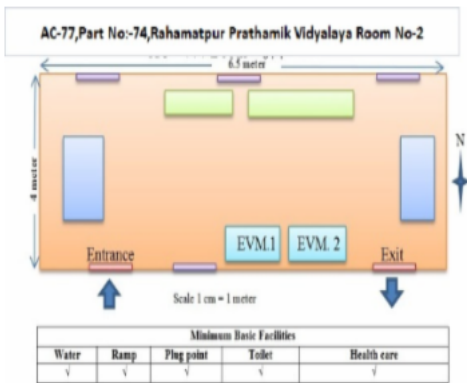

নির্বাচক নিবন্ধন আধিকারিকের স্বাক্ষর

Nazri Naksha

Google Map View

Polling Station Building Front View

Polling Station Front View

Cad View

Key MAP View

1 নাম : রুস্পা (প্রামানিক) সাহা স্বামীর নাম: সুভাষ সাহা বাড়ির নং : n0196 বয়স : 30 লিঙ্গ : মহিলা	SRA1704378 ফটো উপলব্ধ	2 নাম : বিজয় কর্মকার পিতার নাম: রনজিৎ কর্মকার বাড়ির নং : n0022 বয়স : 35 লিঙ্গ : পুরুষ	SRA1173392 ফটো উপলব্ধ	3 নাম : দিপালী কর্মকার স্বামীর নাম: রনজিৎ কর্মকার বাড়ির নং : n0022 বয়স : 60 লিঙ্গ : মহিলা	MMP1588797 ফটো উপলব্ধ
4 নাম : বিক্রম কর্মকার পিতার নাম: বিকাশ কর্মকার বাড়ির নং : এন0086 বয়স : 25 লিঙ্গ : পুরুষ	SRA2126290 ফটো উপলব্ধ	5 নাম : জয়ন্তী কর্মকার প্রামানিক স্বামীর নাম: বিজয় কর্মকার বাড়ির নং : এন0022 বয়স : 25 লিঙ্গ : মহিলা	SRA2646032 ফটো উপলব্ধ	6 নাম : সুনন্দন কাপাশিয়া পিতার নাম: সুশান্ত কাপাশিয়া বাড়ির নং : এন0047 বয়স : 21 লিঙ্গ : পুরুষ	SRA2645596 ফটো উপলব্ধ
7 নাম : বাবুলাল কাপাশিয়া পিতার নাম: সুরেন কাপাশিয়া বাড়ির নং : n0047 বয়স : 38 লিঙ্গ : পুরুষ	SRA0302190 ফটো উপলব্ধ	8 নাম : কবিতা কাপাশিয়া (হাজরা) স্বামীর নাম: সুশান্ত কাপাশিয়া বাড়ির নং : n0047 বয়স : 37 লিঙ্গ : মহিলা	SRA0302182 ফটো উপলব্ধ	9 নাম : সুশান্ত কাপাশিয়া পিতার নাম: সুরেন কাপাশিয়া বাড়ির নং : n0047 বয়স : 49 লিঙ্গ : পুরুষ	MMP1586965 ফটো উপলব্ধ
10 নাম : সাবিত্রী কাপাশিয়া স্বামীর নাম: সুরেন কাপাশিয়া বাড়ির নং : n0047 বয়স : 61 লিঙ্গ : মহিলা	MMP2322329 ফটো উপলব্ধ	11 নাম : অপর্ণা কাপাশিয়া(সরকার) স্বামীর নাম: বাবুলাল কাপাশিয়া বাড়ির নং : n0190 বয়স : 33 লিঙ্গ : মহিলা	SRA1468297 ফটো উপলব্ধ	12 নাম : অমিত কুমার কাপাশিয়া পিতার নাম: বিজয় কুম্ভ কাপাশিয়া বাড়ির নং : নং177 বয়স : 24 লিঙ্গ : পুরুষ	SRA2376309 ফটো উপলব্ধ
13 নাম : অধীর কাপাশিয়া পিতার নাম: অজিত কাপাশিয়া বাড়ির নং : এন0180 বয়স : 25 লিঙ্গ : পুরুষ	SRA2126175 ফটো উপলব্ধ	14 নাম : বিজয়কুম্ভ কাপাসিয়া পিতার নাম: ক্ষেত্রমোহন কাপাসিয়া বাড়ির নং : n0177 বয়স : 86 লিঙ্গ : পুরুষ	XUW1132687 ফটো উপলব্ধ	15 নাম : সবুজ বরন কাপাসিয়া পিতার নাম: অজিত কাপাসিয়া বাড়ির নং : এন0180 বয়স : 21 লিঙ্গ : পুরুষ	SRA2645323 ফটো উপলব্ধ
16 নাম : অসিত বরন কাপাসিয়া পিতার নাম: কুমুদ রঞ্জন কাপাসিয়া বাড়ির নং : n0179 বয়স : 35 লিঙ্গ : পুরুষ	XUW1170281 ফটো উপলব্ধ	17 নাম : অজিত কাপাসিয়া পিতার নাম: ক্ষেত্রমোহন কাপাসিয়া বাড়ির নং : n0180 বয়স : 55 লিঙ্গ : পুরুষ	LPG1712546 ফটো উপলব্ধ	18 নাম : মিনতী রানি কাপাসিয়া স্বামীর নাম: অজিত কাপাসিয়া বাড়ির নং : n0180 বয়স : 44 লিঙ্গ : মহিলা	LPG1717735 ফটো উপলব্ধ
19 নাম : সাবিত্রী কাপাসিয়া স্বামীর নাম: কুমুদ রঞ্জন কাপাসিয়া বাড়ির নং : N0187 বয়স : 64 লিঙ্গ : মহিলা	XUW1084904 ফটো উপলব্ধ	20 নাম : সুমন্ত চৌধুরী পিতার নাম: গুরুপদ চৌধুরী বাড়ির নং : n0001 বয়স : 43 লিঙ্গ : পুরুষ	MMP1587948 ফটো উপলব্ধ	21 নাম : দীপা টিকাদার স্বামীর নাম: মহাদেব টিকাদার বাড়ির নং : n0059 বয়স : 32 লিঙ্গ : মহিলা	SRA1584150 ফটো উপলব্ধ
22 নাম : মহাদেব টিকাদার পিতার নাম: দুর্গা চরন টিকাদার বাড়ির নং : n0059 বয়স : 38 লিঙ্গ : পুরুষ	MMP2615292 ফটো উপলব্ধ	23 নাম : সহাদেব টিকাদার পিতার নাম: দুর্গাচরন টিকাদার বাড়ির নং : n0059 বয়স : 31 লিঙ্গ : পুরুষ	SRA1820562 ফটো উপলব্ধ	24 নাম : কল্পনা টিকাদার স্বামীর নাম: দুর্গাচরন টিকাদার বাড়ির নং : n0059 বয়স : 56 লিঙ্গ : মহিলা	WB/09/069/168284 ফটো উপলব্ধ
25 নাম : দুর্গাচরন টিকাদার পিতার নাম: লালমোহন টিকাদার বাড়ির নং : n0059 বয়স : 66 লিঙ্গ : পুরুষ	WB/09/069/168651 ফটো উপলব্ধ	26 নাম : পুর্নিমা টিকাদার স্বামীর নাম: বিশুজিৎ টিকাদার বাড়ির নং : n0058 বয়স : 32 লিঙ্গ : মহিলা	SRA1584218 ফটো উপলব্ধ	27 নাম : বিশুজিত টিকাদার পিতার নাম: কানাইলাল টিকাদার বাড়ির নং : n0058 বয়স : 37 লিঙ্গ : পুরুষ	MMP2708287 ফটো উপলব্ধ
28 নাম : লিপিকা টিকাদার স্বামীর নাম: জয়দেব টিকাদার বাড়ির নং : n0058 বয়স : 43 লিঙ্গ : মহিলা	MMP2708303 ফটো উপলব্ধ	29 নাম : মায়ারানী টিকাদার স্বামীর নাম: কানাইলাল টিকাদার বাড়ির নং : n0058 বয়স : 65 লিঙ্গ : মহিলা	SRA2761500 ফটো উপলব্ধ	30 নাম : জয়দেব টিকাদার পিতার নাম: কানাই লাল টিকাদার বাড়ির নং : n0058 বয়স : 43 লিঙ্গ : পুরুষ	MMP2485019 ফটো উপলব্ধ