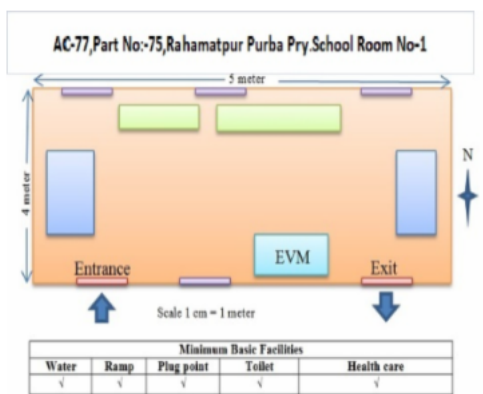

নির্বাচক নিবন্ধন আধিকারিকের স্বাক্ষর

Nazri Naksha

Google Map View

Polling Station Building Front View

Polling Station Front View

Cad View

Key MAP View

1 নাম : তাপসী চক্রবর্তী স্বামীর নাম: অভিজিৎ চক্রবর্তী বাড়ির নং : n0081 বয়স : 48 লিঙ্গ : মহিলা	MMP2321479 ফটো উপলব্ধ	2 নাম : সবিতারানী চক্রবর্তী স্বামীর নাম: অমিয়কুমার চক্রবর্তী বাড়ির নং : n0081 বয়স : 71 লিঙ্গ : মহিলা	WB/09/069/165721 ফটো উপলব্ধ	3 নাম : সুতিকা চক্রবর্তী স্বামীর নাম: সঞ্জয় চক্রবর্তী বাড়ির নং : n0080 বয়স : 53 লিঙ্গ : মহিলা	WB/09/069/165722 ফটো উপলব্ধ
4 নাম : সঞ্জয় চক্রবর্তী পিতার নাম: মুনাল চক্রবর্তী বাড়ির নং : n0080 বয়স : 56 লিঙ্গ : পুরুষ	WB/09/069/165716 ফটো উপলব্ধ	5 নাম : মৌসুমী চক্রবর্তী পিতার নাম: মনোরঞ্জন চক্রবর্তী বাড়ির নং : n0078 বয়স : 33 লিঙ্গ : মহিলা	SRA1469618 ফটো উপলব্ধ	6 নাম : মানব চক্রবর্তী পিতার নাম: মনোরঞ্জন চক্রবর্তী বাড়ির নং : n0078 বয়স : 33 লিঙ্গ : পুরুষ	SRA1469717 ফটো উপলব্ধ
7 নাম : সাগরিকা চক্রবর্তী স্বামীর নাম: মনোরঞ্জন চক্রবর্তী বাড়ির নং : n0078 বয়স : 55 লিঙ্গ : মহিলা	WB/09/069/165462 ফটো উপলব্ধ	8 নাম : মনোরঞ্জন চক্রবর্তী পিতার নাম: মুনাল চক্রবর্তী বাড়ির নং : n0078 বয়স : 61 লিঙ্গ : পুরুষ	WB/09/069/165392 ফটো উপলব্ধ	9 নাম : রূপক চক্রবর্তী পিতার নাম: মনোরঞ্জন চক্রবর্তী বাড়ির নং : এন0078 বয়স : 25 লিঙ্গ : পুরুষ	SRA2117497 ফটো উপলব্ধ
10 নাম : অনিন্দিতা চক্রবর্তী পিতার নাম: অভিজিৎ চক্রবর্তী বাড়ির নং : এন0081 বয়স : 23 লিঙ্গ : মহিলা	SRA2473031 ফটো উপলব্ধ	11 নাম : সমপীতা চক্রবর্তী পিতার নাম: সঞ্জয় চক্রবর্তী বাড়ির নং : এন0080 বয়স : 23 লিঙ্গ : মহিলা	SRA2473049 ফটো উপলব্ধ	12 নাম : অভিজিৎ চক্রবর্তী পিতার নাম: অমিয় কুমার চক্রবর্তী বাড়ির নং : n0081 বয়স : 50 লিঙ্গ : পুরুষ	WB/09/069/165176 ফটো উপলব্ধ
13 নাম : সন্দ্যারানী চক্রবর্তী স্বামীর নাম: জগদীশ চক্রবর্তী বাড়ির নং : n0167 বয়স : 61 লিঙ্গ : মহিলা	MMP2707982 ফটো উপলব্ধ	14 নাম : বন্দনা চক্রবর্তী স্বামীর নাম: বিশুজিৎ চক্রবর্তী বাড়ির নং : n0054 বয়স : 43 লিঙ্গ : মহিলা	MMP2224111 ফটো উপলব্ধ	15 নাম : বিশুজিৎ চক্রবর্তী পিতার নাম: বিবেকানন্দ চক্রবর্তী বাড়ির নং : n0054 বয়স : 51 লিঙ্গ : পুরুষ	WB/09/069/165184 ফটো উপলব্ধ
16 নাম : অঞ্জনা চক্রবর্তী স্বামীর নাম: বিজন চক্রবর্তী বাড়ির নং : n0054 বয়স : 43 লিঙ্গ : মহিলা	MMP2234904 ফটো উপলব্ধ	17 নাম : মুনমুন চক্রবর্তী স্বামীর নাম: সুপ্রিয় চক্রবর্তী বাড়ির নং : n0054 বয়স : 41 লিঙ্গ : মহিলা	SRA0303917 ফটো উপলব্ধ	18 নাম : সুপ্রিয় চক্রবর্তী পিতার নাম: সুশান্ত চক্রবর্তী বাড়ির নং : n0054 বয়স : 57 লিঙ্গ : পুরুষ	SRA1173541 ফটো উপলব্ধ
19 নাম : শেফালী চক্রবর্তী স্বামীর নাম: হারাধন চক্রবর্তী বাড়ির নং : n0079 বয়স : 39 লিঙ্গ : মহিলা	MMP2484111 ফটো উপলব্ধ	20 নাম : হারাধন চক্রবর্তী পিতার নাম: মুনাল কান্তি চক্রবর্তী বাড়ির নং : n0079 বয়স : 45 লিঙ্গ : পুরুষ	MMP2068377 ফটো উপলব্ধ	21 নাম : পার্বতী চক্রবর্তী স্বামীর নাম: জয়ন্ত চক্রবর্তী বাড়ির নং : n0169 বয়স : 38 লিঙ্গ : মহিলা	SRA0303883 ফটো উপলব্ধ
22 নাম : জয়ন্ত প্রসাদ চক্রবর্তী পিতার নাম: জগদীশ চক্রবর্তী বাড়ির নং : n0169 বয়স : 43 লিঙ্গ : পুরুষ	MMP2708006 ফটো উপলব্ধ	23 নাম : সোমাস্রী চক্রবর্তী পিতার নাম: সুপ্রিয় চক্রবর্তী বাড়ির নং : এন0054 বয়স : 22 লিঙ্গ : মহিলা	SRA2597870 ফটো উপলব্ধ	24 নাম : বিজন চক্রবর্তী পিতার নাম: বিবেকানন্দ চক্রবর্তী বাড়ির নং : n0054 বয়স : 53 লিঙ্গ : পুরুষ	SRA2613420 ফটো উপলব্ধ
25 নাম : সঞ্জু জোয়ার্দার পিতার নাম: শ্যামল জোয়ার্দার বাড়ির নং : এন0138 বয়স : 22 লিঙ্গ : পুরুষ	SRA2597979 ফটো উপলব্ধ	26 নাম : রঞ্জু জোয়ার্দার পিতার নাম: সঞ্জীত জোয়ার্দার বাড়ির নং : এন0173 বয়স : 23 লিঙ্গ : মহিলা	SRA2472918 ফটো উপলব্ধ	27 নাম : সুভাষ চন্দ্র জোয়ার্দার পিতার নাম: সত্যেন্দ্রনাথ জোয়ার্দার বাড়ির নং : n0135 বয়স : 37 লিঙ্গ : পুরুষ	MMP2484459 ফটো উপলব্ধ
28 নাম : রাখী মন্ডল(জোয়ার্দার) স্বামীর নাম: সুভাষ চন্দ্র জোয়ার্দার বাড়ির নং : n0135 বয়স : 28 লিঙ্গ : মহিলা	SRA2047173 ফটো উপলব্ধ	29 নাম : কাকলী জোয়ার্দার স্বামীর নাম: শ্যামল জোয়ার্দার বাড়ির নং : n0138 বয়স : 40 লিঙ্গ : মহিলা	MMP2484269 ফটো উপলব্ধ	30 নাম : সুলতা জোয়ার্দার স্বামীর নাম: মোহন জোয়ার্দার বাড়ির নং : n0141 বয়স : 55 লিঙ্গ : মহিলা	SRA2753523 ফটো উপলব্ধ