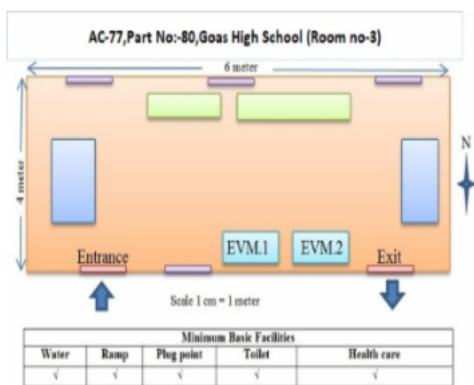

নির্বাচক নিবন্ধন আধিকারিকের স্বাক্ষর

Nazri Naksha

Google Map View

Polling Station Building Front View

Polling Station Front View

Cad View

Key MAP View

1 নাম : উলফা বিবি স্বামীর নাম: জাহানারা মন্ডল বাড়ির নং : n0178 বয়স : 46 লিঙ্গ : মহিলা	SRA1705466 ফটো উপলব্ধ	2 নাম : নাসিমা খাতুন স্বামীর নাম: আশানুল মালিখা বাড়ির নং : 0142 বয়স : 28 লিঙ্গ : মহিলা	NHW1921030 ফটো উপলব্ধ	3 নাম : মোজাম্মেল আনসারি পিতার নাম: মছলেম আনসারী বাড়ির নং : n0001 বয়স : 67 লিঙ্গ : পুরুষ	SRA2398204 ফটো উপলব্ধ
4 নাম : মর্জিনা আনসারী স্বামীর নাম: মোজাম্মেল আনসারী বাড়ির নং : n0001 বয়স : 57 লিঙ্গ : মহিলা	SRA2398022 ফটো উপলব্ধ	5 নাম : মনিরুল আনসারি পিতার নাম: মোজাম্মেল আনসারি বাড়ির নং : n0001 বয়স : 45 লিঙ্গ : পুরুষ	MMP2234045 ফটো উপলব্ধ	6 নাম : অনোয়ারা খাতুন পিতার নাম: আবুল হোসেন মন্ডল বাড়ির নং : এন0001 বয়স : 38 লিঙ্গ : মহিলা	MWR2444701 ফটো উপলব্ধ
7 নাম : মৌ বিশ্বাস স্বামীর নাম: আমিনুল মন্ডল বাড়ির নং : এন0132 বয়স : 26 লিঙ্গ : মহিলা	ZQN2012474 ফটো উপলব্ধ	8 নাম : ইন্দিরা কুণ্ডু পিতার নাম: বিকাশ কুণ্ডু বাড়ির নং : এন0097 বয়স : 23 লিঙ্গ : মহিলা	SRA2474195 ফটো উপলব্ধ	9 নাম : পিতম কুণ্ডু পিতার নাম: প্রকাশ কুণ্ডু বাড়ির নং : এন0097 বয়স : 23 লিঙ্গ : পুরুষ	SRA2474203 ফটো উপলব্ধ
10 নাম : অরুণ কুণ্ডু পিতার নাম: বিকাশ কুণ্ডু বাড়ির নং : এন0097 বয়স : 25 লিঙ্গ : পুরুষ	SRA2167682 ফটো উপলব্ধ	11 নাম : রাজেশ কুণ্ডু পিতার নাম: রবীন্দ্রনাথ কুণ্ডু বাড়ির নং : n0097 বয়স : 30 লিঙ্গ : পুরুষ	SRA1705755 ফটো উপলব্ধ	12 নাম : অপূর্ব কুণ্ডু পিতার নাম: রবীন্দ্র নাথ কুণ্ডু বাড়ির নং : n0097 বয়স : 38 লিঙ্গ : পুরুষ	MMP2608032 ফটো উপলব্ধ
13 নাম : রেখা কুণ্ডু স্বামীর নাম: রবীন্দ্রনাথ কুণ্ডু বাড়ির নং : n0097 বয়স : 57 লিঙ্গ : মহিলা	WB/09/069/132250 ফটো উপলব্ধ	14 নাম : রূপালী কুণ্ডু স্বামীর নাম: প্রকাশ কুণ্ডু বাড়ির নং : গোয়াস বয়স : 42 লিঙ্গ : মহিলা	SRA0324657 ফটো উপলব্ধ	15 নাম : প্রকাশ কুণ্ডু পিতার নাম: ভূপেন্দ্রনাথ কুণ্ডু বাড়ির নং : n0097 বয়স : 53 লিঙ্গ : পুরুষ	SRA2839546 ফটো উপলব্ধ
16 নাম : সপ্তমী কুণ্ডু স্বামীর নাম: বিকাশ কুণ্ডু বাড়ির নং : n0097 বয়স : 49 লিঙ্গ : মহিলা	MMP2310233 ফটো উপলব্ধ	17 নাম : বিকাশ কুণ্ডু পিতার নাম: ভূপেন্দ্রনাথ কুণ্ডু বাড়ির নং : n0097 বয়স : 58 লিঙ্গ : পুরুষ	SRA2839488 ফটো উপলব্ধ	18 নাম : রবীন্দ্রনাথ কুণ্ডু পিতার নাম: ভূপেন্দ্রনাথ কুণ্ডু বাড়ির নং : n0097 বয়স : 66 লিঙ্গ : পুরুষ	SRA2839447 ফটো উপলব্ধ
19 নাম : রবীন্দ্রনাথ কর্মকার পিতার নাম: বিপদভঞ্জন কর্মকার বাড়ির নং : n0017 বয়স : 53 লিঙ্গ : পুরুষ	WB/09/069/132461 ফটো উপলব্ধ	20 নাম : কৃষ্ণা রানী কর্মকার স্বামীর নাম: রবীন্দ্র নাথ কর্মকার বাড়ির নং : n0017 বয়স : 46 লিঙ্গ : মহিলা	MMP2234011 ফটো উপলব্ধ	21 নাম : শিখা কর্মকার স্বামীর নাম: শ্যামল কর্মকার বাড়ির নং : n0041 বয়স : 45 লিঙ্গ : মহিলা	MMP1706290 ফটো উপলব্ধ
22 নাম : জগন্নাথ কর্মকার পিতার নাম: অনুরাজ কর্মকার বাড়ির নং : n0043 বয়স : 73 লিঙ্গ : পুরুষ	MMP2310191 ফটো উপলব্ধ	23 নাম : মালতী কর্মকার স্বামীর নাম: জগন্নাথ কর্মকার বাড়ির নং : n0043 বয়স : 68 লিঙ্গ : মহিলা	WB/09/069/132492 ফটো উপলব্ধ	24 নাম : আরতী কর্মকার স্বামীর নাম: জগন্নাথ কর্মকার বাড়ির নং : n0043 বয়স : 63 লিঙ্গ : মহিলা	WB/09/069/132119 ফটো উপলব্ধ
25 নাম : প্রতীমা কর্মকার স্বামীর নাম: গোপীনাথ কর্মকার বাড়ির নং : n0043 বয়স : 43 লিঙ্গ : মহিলা	MMP2310662 ফটো উপলব্ধ	26 নাম : কম্পনা কর্মকার স্বামীর নাম: জয়দেব কর্মকার বাড়ির নং : n0043 বয়স : 49 লিঙ্গ : মহিলা	MMP2310209 ফটো উপলব্ধ	27 নাম : মনোজ মন্ডল পিতার নাম: মঙ্গল চন্দ্র মন্ডল বাড়ির নং : n0043 বয়স : 41 লিঙ্গ : পুরুষ	MMP2310217 ফটো উপলব্ধ
28 নাম : রাশী মন্ডল স্বামীর নাম: মনোজ মন্ডল বাড়ির নং : n0043 বয়স : 35 লিঙ্গ : মহিলা	SRA1174093 ফটো উপলব্ধ	29 নাম : নিরেন কর্মকার পিতার নাম: নিগমানন্দ কর্মকার বাড়ির নং : n0046 বয়স : 67 লিঙ্গ : পুরুষ	WB/09/069/132422 ফটো উপলব্ধ	30 নাম : সুমিত্রা কর্মকার স্বামীর নাম: নীরেন কর্মকার বাড়ির নং : n0046 বয়স : 53 লিঙ্গ : মহিলা	WB/09/069/132363 ফটো উপলব্ধ