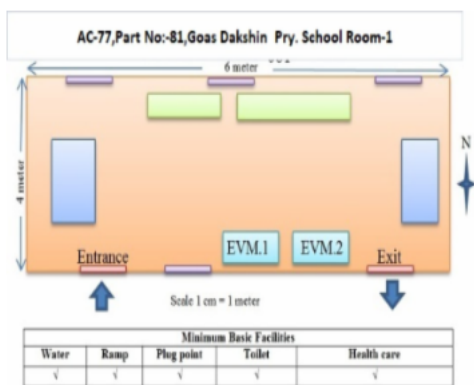

নির্বাচক নিবন্ধন আধিকারিকের স্বাক্ষর

Nazri Naksha

Google Map View

Polling Station Building Front View

Polling Station Front View

Cad View

Key MAP View

1 নাম : রেশমা তাজ জোহরা স্বামীর নাম: পিয়ারুল মণ্ডল বাড়ির নং : n0241 বয়স : 34 লিঙ্গ : মহিলা	SRA1247386 ফটো উপলব্ধ	2 নাম : রেহেনা মণ্ডল (সেখ) স্বামীর নাম: আব্দুল জাক্বার সেখ বাড়ির নং : n0153 বয়স : 31 লিঙ্গ : মহিলা	SRA1898568 ফটো উপলব্ধ	3 নাম : পারুল্লা বিবি মণ্ডল স্বামীর নাম: বানী মণ্ডল বাড়ির নং : এন0094 বয়স : 42 লিঙ্গ : মহিলা	MMP2479442 ফটো উপলব্ধ
4 নাম : জার্নিস কারিকর পিতার নাম: বিল্লাল কারিকর বাড়ির নং : n0091 বয়স : 43 লিঙ্গ : পুরুষ	MMP2308914 ফটো উপলব্ধ	5 নাম : একবার হোসেন কারিকর মায়ের নাম: রতজা কারিকর বাড়ির নং : গোয়াস বয়স : 24 লিঙ্গ : পুরুষ	SRA2587244 ফটো উপলব্ধ	6 নাম : রাজিবুল কারিকর পিতার নাম: রেজাউল কারিকর বাড়ির নং : গোয়াস দক্ষীণপাড়া বয়স : 25 লিঙ্গ : পুরুষ	SRA2598621 ফটো উপলব্ধ
7 নাম : আউলিয়া খাতুন মণ্ডল স্বামীর নাম: রবিউল মণ্ডল বাড়ির নং : এন0094 বয়স : 23 লিঙ্গ : মহিলা	SRA2474674 ফটো উপলব্ধ	8 নাম : চন্দনা কারিকর স্বামীর নাম: রিয়াজুল কারিকর বাড়ির নং : এন0175 বয়স : 29 লিঙ্গ : মহিলা	SRA2474823 ফটো উপলব্ধ	9 নাম : রিয়াজুল কারিকর পিতার নাম: ইদ্রীস কারিকর বাড়ির নং : এন00175 বয়স : 23 লিঙ্গ : পুরুষ	SRA2474526 ফটো উপলব্ধ
10 নাম : সাইনারা কারিকর স্বামীর নাম: তুহাম কারিকর বাড়ির নং : n0094 বয়স : 45 লিঙ্গ : মহিলা	MMP2479541 ফটো উপলব্ধ	11 নাম : বানী মণ্ডল পিতার নাম: তফেজ মণ্ডল বাড়ির নং : n0094 বয়স : 61 লিঙ্গ : পুরুষ	WB/09/069/126033 ফটো উপলব্ধ	12 নাম : আব্দুল আলিম কারিকর পিতার নাম: তুজাম কারিকর বাড়ির নং : n0094 বয়স : 36 লিঙ্গ : পুরুষ	SRA1586148 ফটো উপলব্ধ
13 নাম : তুজাম কারিকর মায়ের নাম: ফতেমা কারিকর বাড়ির নং : n0094 বয়স : 68 লিঙ্গ : পুরুষ	WB/09/069/126259 ফটো উপলব্ধ	14 নাম : আয়ুব কারিকর পিতার নাম: বিল্লাল কারিকর বাড়ির নং : n0091 বয়স : 36 লিঙ্গ : পুরুষ	SRA1267970 ফটো উপলব্ধ	15 নাম : সোনালী কারিকর স্বামীর নাম: মকছেদ কারিকর বাড়ির নং : n0091 বয়স : 33 লিঙ্গ : মহিলা	SRA1389071 ফটো উপলব্ধ
16 নাম : মকছেদ কারিকর পিতার নাম: বিল্লাল কারিকর বাড়ির নং : n0091 বয়স : 37 লিঙ্গ : পুরুষ	MMP2703338 ফটো উপলব্ধ	17 নাম : পারভীনা খাতুন স্বামীর নাম: জার্নিস কারিকর বাড়ির নং : n0091 বয়স : 32 লিঙ্গ : মহিলা	SRA1705854 ফটো উপলব্ধ	18 নাম : আছেমা কারিকর স্বামীর নাম: বিল্লাল কারিকর বাড়ির নং : n0091 বয়স : 70 লিঙ্গ : মহিলা	MMP2308906 ফটো উপলব্ধ
19 নাম : বিল্লাল কারিকর পিতার নাম: আতর কারিকর বাড়ির নং : n0091 বয়স : 68 লিঙ্গ : পুরুষ	WB/09/069/126378 ফটো উপলব্ধ	20 নাম : আসরাফুন কারিকর স্বামীর নাম: আসমত কারিকর বাড়ির নং : n0090 বয়স : 33 লিঙ্গ : মহিলা	SRA1389089 ফটো উপলব্ধ	21 নাম : আসমত কারিকর পিতার নাম: রেজাউল কারিকর বাড়ির নং : n0090 বয়স : 40 লিঙ্গ : পুরুষ	SRA1389006 ফটো উপলব্ধ
22 নাম : রেজাবুল কারিকর পিতার নাম: রবকুল কারিকর বাড়ির নং : n0088 বয়স : 73 লিঙ্গ : পুরুষ	WB/09/069/126485 ফটো উপলব্ধ	23 নাম : মর্জিনা কারিকর স্বামীর নাম: রেজাউল কারিকর বাড়ির নং : n0090 বয়স : 56 লিঙ্গ : মহিলা	WB/09/069/126015 ফটো উপলব্ধ	24 নাম : আসুরা কারিকর স্বামীর নাম: রেজাউল কারিকর বাড়ির নং : n0090 বয়স : 60 লিঙ্গ : মহিলা	MMP2479590 ফটো উপলব্ধ
25 নাম : রেজাউল কারিকর পিতার নাম: রবকুল কারিকর বাড়ির নং : n0090 বয়স : 61 লিঙ্গ : পুরুষ	WB/09/069/126357 ফটো উপলব্ধ	26 নাম : আকাশ কারিকর পিতার নাম: আসমত কারিকর বাড়ির নং : এন0090 বয়স : 21 লিঙ্গ : পুরুষ	SRA2734192 ফটো উপলব্ধ	27 নাম : রুপালী কারিকর পিতার নাম: আতাউর কারিকর বাড়ির নং : n0089 বয়স : 34 লিঙ্গ : মহিলা	SRA1389097 ফটো উপলব্ধ
28 নাম : আসেদা কারিকর স্বামীর নাম: আতাউর কারিকর বাড়ির নং : n0089 বয়স : 51 লিঙ্গ : মহিলা	SRA2729374 ফটো উপলব্ধ	29 নাম : আতাউর কারিকর পিতার নাম: রেজাবুল কারিকর বাড়ির নং : n0089 বয়স : 54 লিঙ্গ : পুরুষ	WB/09/069/126342 ফটো উপলব্ধ	30 নাম : সরিফা কারিকর স্বামীর নাম: রাহান বাড়ির নং : n0088 বয়স : 36 লিঙ্গ : মহিলা	SRA1174226 ফটো উপলব্ধ