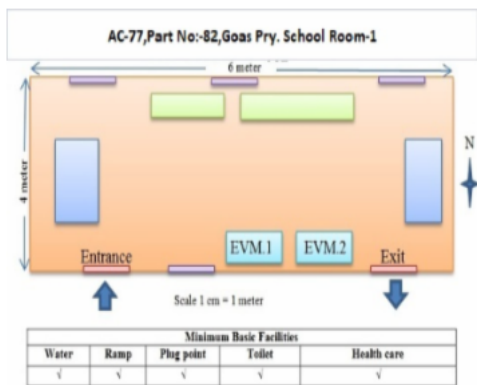

নির্বাচক নিবন্ধন আধিকারিকের স্বাক্ষর

Nazri Naksha

Google Map View

Polling Station Building Front View

Polling Station Front View

Cad View

Key MAP View

1	SRA0332544	নাম : সফিকুল কারিকর পিতার নাম: খালেদ কারিকর বাড়ির নং : n0001 বয়স : 36 লিঙ্গ : পুরুষ	ফটো উপলব্ধ	2	WB/09/069/126396	নাম : খালেদ কারিকর পিতার নাম: বদবন্দী কারিকর বাড়ির নং : n0001 বয়স : 71 লিঙ্গ : পুরুষ	ফটো উপলব্ধ	3	SRA2204808	নাম : সাহেদা বিবি কারিকর স্বামীর নাম: ছানারুল কারিকর বাড়ির নং : n0045 বয়স : 43 লিঙ্গ : মহিলা	ফটো উপলব্ধ
4	SRA1586494	নাম : তারিকুল কারিকর পিতার নাম: ছানারুল কারিকর বাড়ির নং : n0045 বয়স : 32 লিঙ্গ : পুরুষ	ফটো উপলব্ধ	5	SRA2210599	নাম : হাচেনা কারিকর স্বামীর নাম: মোস্তাফা কারিকর বাড়ির নং : n0207 বয়স : 77 লিঙ্গ : মহিলা	ফটো উপলব্ধ	6	SRA1973064	নাম : রফিকুল কারিকর পিতার নাম: ছানারুল কারিকর বাড়ির নং : n0045 বয়স : 29 লিঙ্গ : পুরুষ	ফটো উপলব্ধ
7	SRA2406064	নাম : ছানারুল কারিকর পিতার নাম: মসলেম কারিকর বাড়ির নং : n0045 বয়স : 49 লিঙ্গ : পুরুষ	ফটো উপলব্ধ	8	SRA2788792	নাম : নাসিমা খাতুন স্বামীর নাম: রফিকুল কারিকর বাড়ির নং : এন0045 বয়স : 21 লিঙ্গ : মহিলা	ফটো উপলব্ধ	9	SRA2469922	নাম : আজিমা কারিকর স্বামীর নাম: খালেদ কারিকর বাড়ির নং : n0001 বয়স : 75 লিঙ্গ : মহিলা	ফটো উপলব্ধ
10	SRA2373157	নাম : অক্ষয় কির্তনীয়া পিতার নাম: নূপেন কির্তনীয়া বাড়ির নং : N0128 বয়স : 24 লিঙ্গ : পুরুষ	ফটো উপলব্ধ	11	SRA2168037	নাম : রিস্পা কির্তনীয়া পিতার নাম: ধীরেন কির্তনীয়া বাড়ির নং : এন0121 বয়স : 25 লিঙ্গ : মহিলা	ফটো উপলব্ধ	12	SRA2374791	নাম : সরভিনা খাতুন স্বামীর নাম: সফি.কুল কারিকর বাড়ির নং : n001 বয়স : 26 লিঙ্গ : মহিলা	ফটো উপলব্ধ
13	SRA2101772	নাম : রোজিফা খাতুন(মন্ডল) স্বামীর নাম: রাজীব মন্ডল বাড়ির নং : 0009 বয়স : 26 লিঙ্গ : মহিলা	ফটো উপলব্ধ	14	SRA2475002	নাম : শিল্পা ঠাকুর বড়ৈ স্বামীর নাম: নিমল বড়ৈ বাড়ির নং : এন0190 বয়স : 28 লিঙ্গ : মহিলা	ফটো উপলব্ধ	15	SRA2590958	নাম : হরি দেবনাথ পিতার নাম: সমর দেবনাথ বাড়ির নং : এন0169 বয়স : 22 লিঙ্গ : পুরুষ	ফটো উপলব্ধ
16	SRA2474880	নাম : রাহুল প্রমাণিক পিতার নাম: অমল প্রমাণিক বাড়ির নং : এন082 বয়স : 23 লিঙ্গ : পুরুষ	ফটো উপলব্ধ	17	SRA2650992	নাম : সৃজিত বাড়ুই পিতার নাম: অতিমান্য বাড়ুই বাড়ির নং : এন0092 বয়স : 21 লিঙ্গ : পুরুষ	ফটো উপলব্ধ	18	SRA1586536	নাম : ভানুমতি বাড়ুই স্বামীর নাম: অবতার বাড়ুই বাড়ির নং : n0194 বয়স : 41 লিঙ্গ : মহিলা	ফটো উপলব্ধ
19	SRA2592368	নাম : নাজমিন খাতুন স্বামীর নাম: ইব্রাহিম মন্ডল বাড়ির নং : এন0028 বয়স : 24 লিঙ্গ : মহিলা	ফটো উপলব্ধ	20	SRA2587590	নাম : হাসিবুল মন্ডল পিতার নাম: মকছেদ মন্ডল বাড়ির নং : গোয়াস বয়স : 22 লিঙ্গ : পুরুষ	ফটো উপলব্ধ	21	SRA2375525	নাম : ফরিদা বিবি স্বামীর নাম: সালাম মন্ডল বাড়ির নং : n054 বয়স : 26 লিঙ্গ : মহিলা	ফটো উপলব্ধ
22	SRA2168102	নাম : ইব্রাহিম মন্ডল পিতার নাম: মকছেদ মন্ডল বাড়ির নং : এন0028 বয়স : 25 লিঙ্গ : পুরুষ	ফটো উপলব্ধ	23	MMP2479855	নাম : মমতাজ বিবি স্বামীর নাম: মকছেদ মন্ডল বাড়ির নং : n0028 বয়স : 42 লিঙ্গ : মহিলা	ফটো উপলব্ধ	24	MMP2309573	নাম : মকছেদ মন্ডল পিতার নাম: কুদ্দুস মন্ডল বাড়ির নং : n0028 বয়স : 41 লিঙ্গ : পুরুষ	ফটো উপলব্ধ
25	SRA2373819	নাম : সিমাস্ত বিশ্বাস পিতার নাম: অমর চন্দ্র বিশ্বাস বাড়ির নং : N0120 বয়স : 35 লিঙ্গ : পুরুষ	ফটো উপলব্ধ	26	SRA2373868	নাম : শান্তনু বিশ্বাস পিতার নাম: শান্তি রঞ্জন বিশ্বাস বাড়ির নং : N0117 বয়স : 24 লিঙ্গ : পুরুষ	ফটো উপলব্ধ	27	SRA2101608	নাম : মৌসুমি বিশ্বাস পিতার নাম: চৈতন্য বিশ্বাস বাড়ির নং : 0115 বয়স : 26 লিঙ্গ : মহিলা	ফটো উপলব্ধ
28	SRA2101657	নাম : সুফিয়া বিশ্বাস স্বামীর নাম: সেন্টু বিশ্বাস বাড়ির নং : 0032 বয়স : 31 লিঙ্গ : মহিলা	ফটো উপলব্ধ	29	SRA2101640	নাম : সাবিনা বিশ্বাস স্বামীর নাম: আহাদেস বিশ্বাস বাড়ির নং : 0032 বয়স : 28 লিঙ্গ : মহিলা	ফটো উপলব্ধ	30	WB/09/069/126348	নাম : তছুরা বিশ্বাস স্বামীর নাম: নিন্দাদুল বিশ্বাস বাড়ির নং : n0036 বয়স : 56 লিঙ্গ : মহিলা	ফটো উপলব্ধ