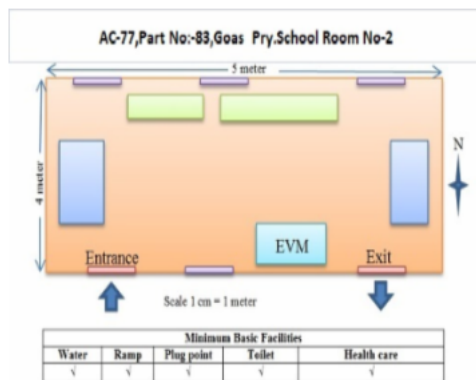

নির্বাচক নিবন্ধন আধিকারিকের স্বাক্ষর

Nazri Naksha

Google Map View

AC-77,Part No:-83,Goas Pry.School Room No-2

Polling Station Building Front View

Polling Station Front View

Cad View

Key MAP View