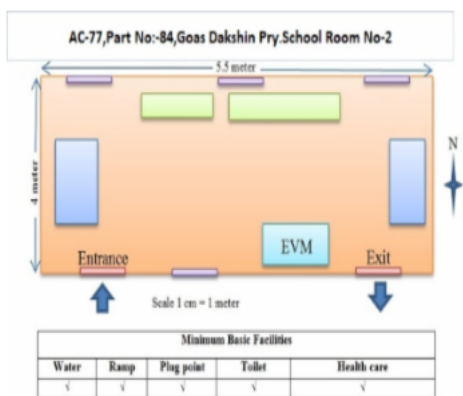

নির্বাচক নিবন্ধন আধিকারিকের স্বাক্ষর

Nazri Naksha

Google Map View

Polling Station Building Front View

Polling Station Front View

Cad View

Key MAP View

বিধানসভা নির্বাচনক্ষেত্রের নং, নাম : 77-করিমপুর
ভাগ নং, নাম : 1-পশ্চিম গোয়াস মুসলিমপাড়া (উত্তর),