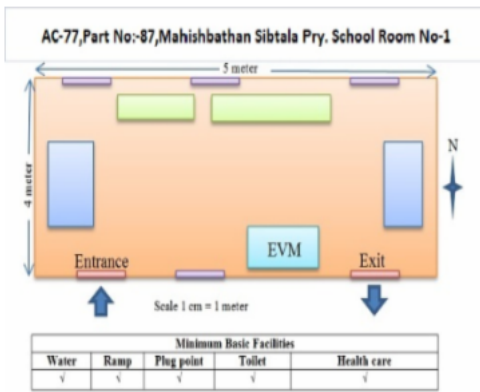

নির্বাচক নিবন্ধন আধিকারিকের স্বাক্ষর

Nazri Naksha

Google Map View

Polling Station Building Front View

Polling Station Front View

Cad View

Key MAP View

1 নাম : সুবোধ কর্মকার পিতার নাম: সুরেশ কর্মকার বাড়ির নং : n0050 বয়স : 58 লিঙ্গ : পুরুষ	WB/09/069/177524	ফটো উপলব্ধ	2 নাম : ভগীরথ কর্মকার পিতার নাম: ভরত চন্দ্র কর্মকার বাড়ির নং : n0114 বয়স : 34 লিঙ্গ : পুরুষ	SRA1271337	ফটো উপলব্ধ	3 নাম : বিউটি কর্মকার স্বামীর নাম: শরৎ কর্মকার বাড়ির নং : n0114 বয়স : 29 লিঙ্গ : মহিলা	SRA1822543	ফটো উপলব্ধ
4 নাম : মীরারানী কর্মকার স্বামীর নাম: ভরতচন্দ্র কর্মকার বাড়ির নং : n0114 বয়স : 54 লিঙ্গ : মহিলা	SRA2780302	ফটো উপলব্ধ	5 নাম : ভরতচন্দ্র কর্মকার পিতার নাম: ক্ষুদিরাম কর্মকার বাড়ির নং : n0114 বয়স : 61 লিঙ্গ : পুরুষ	MMP1709880	ফটো উপলব্ধ	6 নাম : শ্যামলী কর্মকার স্বামীর নাম: বিমল কর্মকার বাড়ির নং : n0113 বয়স : 35 লিঙ্গ : মহিলা	SRA1390350	ফটো উপলব্ধ
7 নাম : বিমল কর্মকার পিতার নাম: নিরঞ্জন কর্মকার বাড়ির নং : n0113 বয়স : 38 লিঙ্গ : পুরুষ	MMP2616761	ফটো উপলব্ধ	8 নাম : অঞ্জলী কর্মকার স্বামীর নাম: পরিমল কর্মকার বাড়ির নং : n0113 বয়স : 38 লিঙ্গ : মহিলা	MMP2616787	ফটো উপলব্ধ	9 নাম : পরিমল কর্মকার পিতার নাম: নিরঞ্জন কর্মকার বাড়ির নং : n0113 বয়স : 43 লিঙ্গ : পুরুষ	MMP1709914	ফটো উপলব্ধ
10 নাম : সোমা কর্মকার স্বামীর নাম: নির্মল কর্মকার বাড়ির নং : n0113 বয়স : 44 লিঙ্গ : মহিলা	MMP1709179	ফটো উপলব্ধ	11 নাম : নির্মল কর্মকার পিতার নাম: নিরঞ্জন কর্মকার বাড়ির নং : n0113 বয়স : 49 লিঙ্গ : পুরুষ	WB/09/069/177404	ফটো উপলব্ধ	12 নাম : রবীন্দ্র নাথ কর্মকার পিতার নাম: মনোরঞ্জন কর্মকার বাড়ির নং : n0109 বয়স : 34 লিঙ্গ : পুরুষ	SRA1588771	ফটো উপলব্ধ
13 নাম : মহানন্দ কর্মকার পিতার নাম: মনোরঞ্জন কর্মকার বাড়ির নং : n0109 বয়স : 37 লিঙ্গ : পুরুষ	MMP2709350	ফটো উপলব্ধ	14 নাম : রাধারানী কর্মকার স্বামীর নাম: মনোরঞ্জন কর্মকার বাড়ির নং : n0109 বয়স : 61 লিঙ্গ : মহিলা	WB/09/069/177314	ফটো উপলব্ধ	15 নাম : মনোরঞ্জন কর্মকার পিতার নাম: ক্ষুদিরাম কর্মকার বাড়ির নং : n0109 বয়স : 71 লিঙ্গ : পুরুষ	WB/09/069/177532	ফটো উপলব্ধ
16 নাম : শ্যামল কর্মকার পিতার নাম: চিত্তরঞ্জন কর্মকার বাড়ির নং : n0108 বয়স : 34 লিঙ্গ : পুরুষ	SRA1472265	ফটো উপলব্ধ	17 নাম : সান্ত্বনা কর্মকার স্বামীর নাম: চিত্তরঞ্জন কর্মকার বাড়ির নং : n0108 বয়স : 53 লিঙ্গ : মহিলা	WB/09/069/177351	ফটো উপলব্ধ	18 নাম : রানী কর্মকার স্বামীর নাম: ভগীরথ কর্মকার বাড়ির নং : N0114 বয়স : 24 লিঙ্গ : মহিলা	SRA2384865	ফটো উপলব্ধ
19 নাম : নীলকণ্ঠ কর্মকার পিতার নাম: নির্মল কর্মকার বাড়ির নং : এন0113 বয়স : 23 লিঙ্গ : পুরুষ	SRA2477339	ফটো উপলব্ধ	20 নাম : দীপিকা কর্মকার স্বামীর নাম: মহানন্দা কর্মকার বাড়ির নং : এন0109 বয়স : 27 লিঙ্গ : মহিলা	SRA2477388	ফটো উপলব্ধ	21 নাম : শরৎ কর্মকার পিতার নাম: ভরত চন্দ্র কর্মকার বাড়ির নং : n0114 বয়স : 37 লিঙ্গ : পুরুষ	SRA0354340	ফটো উপলব্ধ
22 নাম : নন্দারানী কর্মকার স্বামীর নাম: সুবোধ কর্মকার বাড়ির নং : n0050 বয়স : 54 লিঙ্গ : মহিলা	WB/09/069/177366	ফটো উপলব্ধ	23 নাম : প্রিয়া ঘোষ স্বামীর নাম: প্রসেনজিৎ ঘোষ বাড়ির নং : এন0103 বয়স : 25 লিঙ্গ : মহিলা	SRA2126571	ফটো উপলব্ধ	24 নাম : রেখারানী ঘোষ স্বামীর নাম: ভূত নাথ ঘোষ বাড়ির নং : n0098 বয়স : 66 লিঙ্গ : মহিলা	WB/09/069/177523	ফটো উপলব্ধ
25 নাম : বাসুদেব ঘোষ পিতার নাম: সন্তোষ কুমার ঘোষ বাড়ির নং : n0115 বয়স : 45 লিঙ্গ : পুরুষ	MMP1491026	ফটো উপলব্ধ	26 নাম : সঞ্জিতা ঘোষ পিতার নাম: বিশ্বনাথ ঘোষ বাড়ির নং : এন0106 বয়স : 32 লিঙ্গ : মহিলা	SRA1733393	ফটো উপলব্ধ	27 নাম : রাজেশ্বরী ঘোষ পিতার নাম: বিজন ঘোষ বাড়ির নং : এন0008 বয়স : 28 লিঙ্গ : মহিলা	SRA2477305	ফটো উপলব্ধ
28 নাম : বিউটি খাতুন স্বামীর নাম: সুকান্ত মালিথা বাড়ির নং : N0115 বয়স : 29 লিঙ্গ : মহিলা	SRA1855717	ফটো উপলব্ধ	29 নাম : রিয়া ঘোষ স্বামীর নাম: রহিতোষ ঘোষ বাড়ির নং : নং 090 বয়স : 23 লিঙ্গ : মহিলা	SRA2599835	ফটো উপলব্ধ	30 নাম : অর্জিৎ ঘোষ পিতার নাম: কার্তিক ঘোষ বাড়ির নং : n0123 বয়স : 29 লিঙ্গ : পুরুষ	SRA1912682	ফটো উপলব্ধ