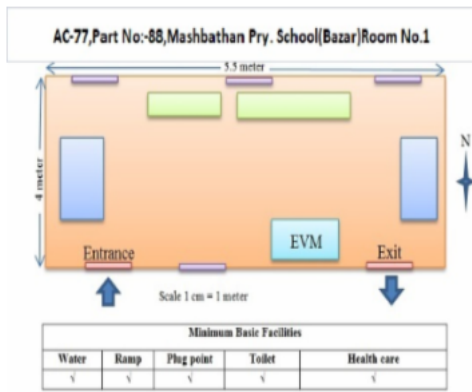

নির্বাচক নিবন্ধন আধিকারিকের স্বাক্ষর

Nazri Naksha

Google Map View

AC-77,Part No:-88,Mashbathan Pry. School(Bazar)Room No.1

Polling Station Building Front View

Polling Station Front View

Cad View

Key MAP View