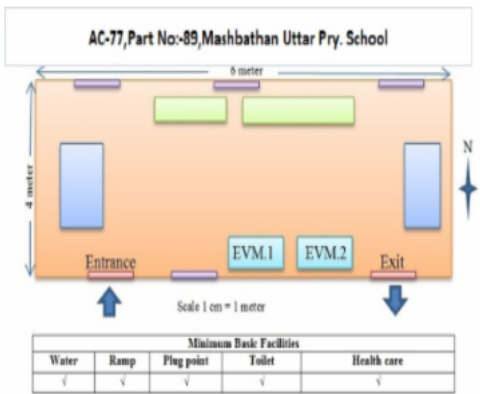

নির্বাচক নিবন্ধন আধিকারিকের স্বাক্ষর

Nazri Naksha

Google Map View

Polling Station Building Front View

Polling Station Front View

Cad View

Key MAP View

1 নাম : সিপাতুল্লা মন্ডল পিতার নাম: ছলিমদ্দিন মন্ডল বাড়ির নং : n0073 বয়স : 65 লিঙ্গ : পুরুষ	MMP2327419 ফটো উপলব্ধ	2 নাম : আনছুরা সেখ স্বামীর নাম: খলিল সেখ বাড়ির নং : n0073 বয়স : 49 লিঙ্গ : মহিলা	WB/09/069/189029 ফটো উপলব্ধ	3 নাম : আকলিমা বিবি মন্ডল স্বামীর নাম: সিপাতুল্লা মন্ডল বাড়ির নং : n0073 বয়স : 60 লিঙ্গ : মহিলা	MMP2327427 ফটো উপলব্ধ
4 নাম : মির্জাউল মগুলা পিতার নাম: ছিপাতুল্লা মগুলা বাড়ির নং : n0073 বয়স : 42 লিঙ্গ : পুরুষ	MMP2618247 ফটো উপলব্ধ	5 নাম : রেজিনা খাতুন স্বামীর নাম: মোহসীন রেজা বাড়ির নং : n0183 বয়স : 59 লিঙ্গ : মহিলা	MMP1520147 ফটো উপলব্ধ	6 নাম : অনিতা মানি পাল স্বামীর নাম: পরিতোষ মানি পাল বাড়ির নং : এন0073 বয়স : 37 লিঙ্গ : মহিলা	RVD1163443 ফটো উপলব্ধ
7 নাম : পলাশ মানি পিতার নাম: প্রবীর মানি বাড়ির নং : এন0073 বয়স : 24 লিঙ্গ : পুরুষ	RVD2316834 ফটো উপলব্ধ	8 নাম : পরিতোষ মানি পাল পিতার নাম: সুধাংশু মানি বাড়ির নং : এন0073 বয়স : 50 লিঙ্গ : পুরুষ	SRA2656551 ফটো উপলব্ধ	9 নাম : গুন্ডা মানি স্বামীর নাম: প্রবীর মানি বাড়ির নং : এন0073 বয়স : 46 লিঙ্গ : মহিলা	LPG1619600 ফটো উপলব্ধ
10 নাম : প্রলয় মানি পিতার নাম: প্রবীর মানি বাড়ির নং : এন0073 বয়স : 27 লিঙ্গ : পুরুষ	RVD1870039 ফটো উপলব্ধ	11 নাম : মতিন মগুলা পিতার নাম: সিপাতুল্লা মগুলা বাড়ির নং : n0073 বয়স : 33 লিঙ্গ : পুরুষ	SRA1973403 ফটো উপলব্ধ	12 নাম : নাজেরা বিবি স্বামীর নাম: ইমাজদ্দিন সেখ বাড়ির নং : n0191 বয়স : 61 লিঙ্গ : মহিলা	SRA1272095 ফটো উপলব্ধ
13 নাম : রঙ্গীলা বিবি স্বামীর নাম: মির্জাউল মগুলা বাড়ির নং : n0073 বয়স : 32 লিঙ্গ : মহিলা	SRA1913474 ফটো উপলব্ধ	14 নাম : রুপিয়া মগুলা স্বামীর নাম: মতিন মগুলা বাড়ির নং : n0073 বয়স : 30 লিঙ্গ : মহিলা	SRA1913482 ফটো উপলব্ধ	15 নাম : প্রবীর মানি পিতার নাম: সুধাংশু মানি বাড়ির নং : এন0073 বয়স : 57 লিঙ্গ : পুরুষ	RVD2331304 ফটো উপলব্ধ
16 নাম : পথিক মানি পাল পিতার নাম: পরিতোষ মানি পাল বাড়ির নং : এন0073 বয়স : 22 লিঙ্গ : পুরুষ	SRA2676591 ফটো উপলব্ধ	17 নাম : দেবরত্নী অধিকারী আচার্য স্বামীর নাম: নীতিশ আচার্য বাড়ির নং : এন0096 বয়স : 25 লিঙ্গ : মহিলা	SRA2126712 ফটো উপলব্ধ	18 নাম : পিংকি আচার্য(হালদার) স্বামীর নাম: নবেন্দু আচার্য বাড়ির নং : n0097 বয়স : 35 লিঙ্গ : মহিলা	SRA1272608 ফটো উপলব্ধ
19 নাম : নবেন্দু আচার্য পিতার নাম: নিখিল আচার্য বাড়ির নং : n0097 বয়স : 45 লিঙ্গ : পুরুষ	MMP1490481 ফটো উপলব্ধ	20 নাম : সুভজিত বিশ্বাস পিতার নাম: বিশ্বজিত বিশ্বাস বাড়ির নং : এন0097 বয়স : 26 লিঙ্গ : পুরুষ	SRA2120632 ফটো উপলব্ধ	21 নাম : নির্মল আচার্য পিতার নাম: নির্মল গোপাল আচার্য বাড়ির নং : n0096 বয়স : 77 লিঙ্গ : পুরুষ	WB/09/069/189433 ফটো উপলব্ধ
22 নাম : সতী আচার্য স্বামীর নাম: নির্মল আচার্য বাড়ির নং : n0096 বয়স : 68 লিঙ্গ : মহিলা	WB/09/069/189417 ফটো উপলব্ধ	23 নাম : নিহার রঞ্জন আচার্য পিতার নাম: নির্মল চন্দ্র আচার্য বাড়ির নং : n0096 বয়স : 41 লিঙ্গ : পুরুষ	MMP2328656 ফটো উপলব্ধ	24 নাম : নীতিশ আচার্য পিতার নাম: নির্মল কুমার আচার্য বাড়ির নং : n0096 বয়স : 39 লিঙ্গ : পুরুষ	MMP2328664 ফটো উপলব্ধ
25 নাম : পমি আচার্য (চ্যাটাঙ্গী) স্বামীর নাম: নিহার রঞ্জন আচার্য বাড়ির নং : n0096 বয়স : 31 লিঙ্গ : মহিলা	SRA1823020 ফটো উপলব্ধ	26 নাম : রবি কর্মকার পিতার নাম: ক্রিশ্ণ কুমার বাড়ির নং : n0094 বয়স : 66 লিঙ্গ : পুরুষ	MMP2617991 ফটো উপলব্ধ	27 নাম : আরতী কর্মকার স্বামীর নাম: রবি কর্মকার বাড়ির নং : n0094 বয়স : 66 লিঙ্গ : মহিলা	MMP2618007 ফটো উপলব্ধ
28 নাম : বিশাখা কর্মকার(দাস বেরাগ্য) পিতার নাম: রবি কর্মকার বাড়ির নং : n0094 বয়স : 45 লিঙ্গ : মহিলা	SRA1272400 ফটো উপলব্ধ	29 নাম : শম্ভু কর্মকার পিতার নাম: তুষ্টচরন কর্মকার বাড়ির নং : n0034 বয়স : 76 লিঙ্গ : পুরুষ	WB/09/069/189197 ফটো উপলব্ধ	30 নাম : আরতি কর্মকার স্বামীর নাম: শম্ভু কর্মকার বাড়ির নং : n0034 বয়স : 70 লিঙ্গ : মহিলা	SRA2839231 ফটো উপলব্ধ