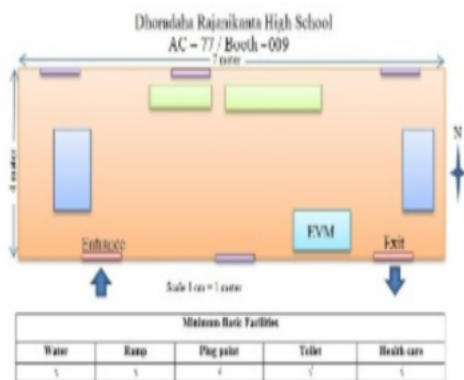

নির্বাচক নিবন্ধন আধিকারিকের স্বাক্ষর

Nazri Naksha

Google Map View

Polling Station Building Front View

Polling Station Front View

Cad View

Key MAP View

1 নাম : মর্জিনা বিবি স্বামীর নাম: মিরাজুল মালিখ্যা বাড়ির নং : n0250 বয়স : 38 লিঙ্গ : মহিলা	ZQN1248962 ফটো উপলব্ধ	2 নাম : রুমা বিবি স্বামীর নাম: মহঃ সরিফুল ইসলাম বাড়ির নং : n0181 বয়স : 30 লিঙ্গ : মহিলা	SRA1557933 ফটো উপলব্ধ	3 নাম : মহঃ সরিফুল ইসলাম পিতার নাম: তুজামোল মন্ডল বাড়ির নং : n0181 বয়স : 43 লিঙ্গ : পুরুষ	MWR2147973 ফটো উপলব্ধ
4 নাম : খলিদা বিবি স্বামীর নাম: আবুতালেব বাড়ির নং : n0163 বয়স : 36 লিঙ্গ : মহিলা	SRA1232057 ফটো উপলব্ধ	5 নাম : মৌসুমি বিবি স্বামীর নাম: মহাম্মদ সেখ বাড়ির নং : এন0002 বয়স : 30 লিঙ্গ : মহিলা	SRA1892918 ফটো উপলব্ধ	6 নাম : মামনি বিবি স্বামীর নাম: সিমারুল সেখ বাড়ির নং : n00 বয়স : 33 লিঙ্গ : মহিলা	SRA1369347 ফটো উপলব্ধ
7 নাম : বরলীনা বিবি স্বামীর নাম: সাইফুল মন্ডল বাড়ির নং : n0201 বয়স : 35 লিঙ্গ : মহিলা	SRA1231679 ফটো উপলব্ধ	8 নাম : মরিয়ন বিবি স্বামীর নাম: আওলাদ সেখ বাড়ির নং : n0238 বয়স : 45 লিঙ্গ : মহিলা	SRA1885797 ফটো উপলব্ধ	9 নাম : ফিরোজা বিবি স্বামীর নাম: খাইরুল সেখ বাড়ির নং : n0192 বয়স : 42 লিঙ্গ : মহিলা	MMP2006773 ফটো উপলব্ধ
10 নাম : ছামছামাহার বিবি স্বামীর নাম: মুজিবর সেখ বাড়ির নং : n0209 বয়স : 36 লিঙ্গ : মহিলা	SRA1231257 ফটো উপলব্ধ	11 নাম : প্রিয়াঙ্কা বিবি স্বামীর নাম: মোনিরুল সেখ বাড়ির নং : এন00 বয়স : 33 লিঙ্গ : মহিলা	SRA1559053 ফটো উপলব্ধ	12 নাম : সাহান্নারা খাতুন স্বামীর নাম: হাসেন সেখ বাড়ির নং : n0140 বয়স : 29 লিঙ্গ : মহিলা	SRA1676881 ফটো উপলব্ধ
13 নাম : শুভেন্দু অধিকারী পিতার নাম: সুভাষ অধিকারী বাড়ির নং : n0022 বয়স : 26 লিঙ্গ : পুরুষ	SRA2100824 ফটো উপলব্ধ	14 নাম : পুতুল অধিকারী স্বামীর নাম: সুভাষ অধিকারী বাড়ির নং : n0022 বয়স : 43 লিঙ্গ : মহিলা	MMP2258333 ফটো উপলব্ধ	15 নাম : সুভাষ অধিকারী পিতার নাম: বিশ্বনাথ অধিকারী বাড়ির নং : n0022 বয়স : 51 লিঙ্গ : পুরুষ	WB/09/069/012216 ফটো উপলব্ধ
16 নাম : তৃপ্তি অধিকারী স্বামীর নাম: বিপ্রদাস অধিকারী বাড়ির নং : n0022 বয়স : 53 লিঙ্গ : মহিলা	WB/09/069/012446 ফটো উপলব্ধ	17 নাম : বিপ্রদাস অধিকারী পিতার নাম: বিশ্বনাথ অধিকারী বাড়ির নং : n0022 বয়স : 57 লিঙ্গ : পুরুষ	WB/09/069/012350 ফটো উপলব্ধ	18 নাম : কুফৈন্দ অধিকারী পিতার নাম: বিপ্রদাস অধিকারী বাড়ির নং : n0022 বয়স : 27 লিঙ্গ : পুরুষ	SRA2029577 ফটো উপলব্ধ
19 নাম : কুতুবুদ্দিন আনসারি পিতার নাম: লছির আনসারি বাড়ির নং : n0203 বয়স : 40 লিঙ্গ : পুরুষ	MMP2259109 ফটো উপলব্ধ	20 নাম : মর্জিনা বিবি স্বামীর নাম: কুতুবউদ্দিন আনসারি বাড়ির নং : এন0203 বয়স : 27 লিঙ্গ : মহিলা	ZQN1864842 ফটো উপলব্ধ	21 নাম : রুমজান আহমেদ অন্যান্য: হীসান আলি বাড়ির নং : n0876 বয়স : 49 লিঙ্গ : পুরুষ	SRA2100899 ফটো উপলব্ধ
22 নাম : আনুয়ারা বিবি কারিগর স্বামীর নাম: লছিমদ্দিন কারিগর বাড়ির নং : n0121 বয়স : 66 লিঙ্গ : মহিলা	WB/09/069/015073 ফটো উপলব্ধ	23 নাম : মুনজিলা খাতুন স্বামীর নাম: মিন্ট সেখ বাড়ির নং : n0264 বয়স : 32 লিঙ্গ : মহিলা	SRA1684109 ফটো উপলব্ধ	24 নাম : সোনিয়া খাতুন স্বামীর নাম: হাসেম খান বাড়ির নং : n0244 বয়স : 32 লিঙ্গ : মহিলা	SRA1450816 ফটো উপলব্ধ
25 নাম : সাবানা খাতুন স্বামীর নাম: সাদিফ ল সেখ বাড়ির নং : এন00 বয়স : 23 লিঙ্গ : মহিলা	SRA2459212 ফটো উপলব্ধ	26 নাম : শিলা খাতুন স্বামীর নাম: নবিউল সেখ বাড়ির নং : এন00 বয়স : 25 লিঙ্গ : মহিলা	SRA2459204 ফটো উপলব্ধ	27 নাম : আসুরা খাতুন পিতার নাম: জামাল সেখ বাড়ির নং : n0183 বয়স : 32 লিঙ্গ : মহিলা	SRA1557800 ফটো উপলব্ধ
28 নাম : সারমিনা খাতুন পিতার নাম: কলিমদ্দিন বিশ্বাস বাড়ির নং : n0259 বয়স : 31 লিঙ্গ : মহিলা	SRA1625391 ফটো উপলব্ধ	29 নাম : দিলরুবা খাতুন স্বামীর নাম: নাজবুল হোসেন সেখ বাড়ির নং : এন0087 বয়স : 32 লিঙ্গ : মহিলা	SRA2029064 ফটো উপলব্ধ	30 নাম : হাসেম খাঁন পিতার নাম: মহিম খাঁন বাড়ির নং : n0243 বয়স : 43 লিঙ্গ : পুরুষ	MMP2690998 ফটো উপলব্ধ