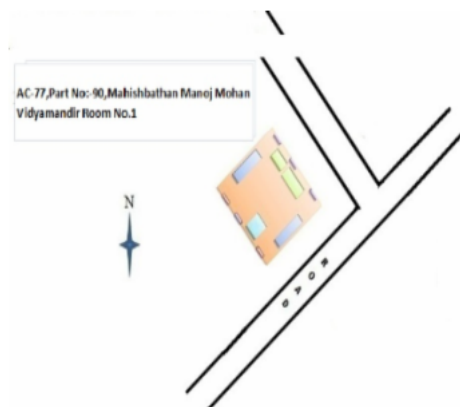

Key MAP View