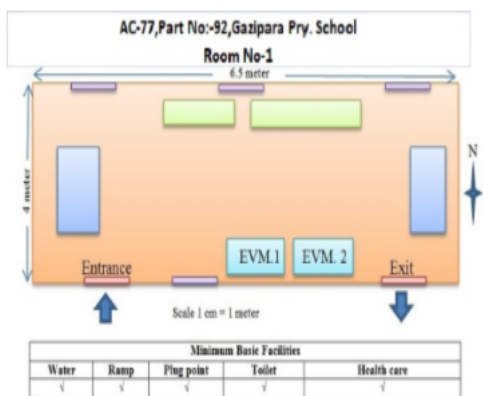

নির্বাচক নিবন্ধন আধিকারিকের স্বাক্ষর

Nazri Naksha

Google Map View

Polling Station Building Front View

Polling Station Front View

Cad View

Key MAP View

1 নাম : সাহেদা বিবি পিতার নাম: মোহের মন্ডল বাড়ির নং : n0095 বয়স : 42 লিঙ্গ : মহিলা	MMP2235554 ফটো উপলব্ধ	2 নাম : রিপন মন্ডল পিতার নাম: মোহের মন্ডল বাড়ির নং : N0095 বয়স : 25 লিঙ্গ : পুরুষ	SRA2390326 ফটো উপলব্ধ	3 নাম : ইব্রাতন খাতুন স্বামীর নাম: রতন মন্ডল বাড়ির নং : এন0095 বয়স : 22 লিঙ্গ : মহিলা	SRA2601425 ফটো উপলব্ধ
4 নাম : রতন মণ্ডল পিতার নাম: মোহের মণ্ডল বাড়ির নং : n0095 বয়স : 29 লিঙ্গ : পুরুষ	SRA1914332 ফটো উপলব্ধ	5 নাম : আশুরা খাঁ স্বামীর নাম: জামরুল খাঁ বাড়ির নং : n0055 বয়স : 67 লিঙ্গ : মহিলা	SRA2673622 ফটো উপলব্ধ	6 নাম : জামরুল খাঁ পিতার নাম: বুদিয়াদ খাঁ বাড়ির নং : n0055 বয়স : 61 লিঙ্গ : পুরুষ	WB/09/069/174768 ফটো উপলব্ধ
7 নাম : রাকিবা খাতুন স্বামীর নাম: পারভেস সেখ বাড়ির নং : এন0153 বয়স : 24 লিঙ্গ : মহিলা	SRA2601300 ফটো উপলব্ধ	8 নাম : মেরিনা খাতুন পিতার নাম: দারজেল সেখ বাড়ির নং : n0202 বয়স : 27 লিঙ্গ : মহিলা	SRA2085777 ফটো উপলব্ধ	9 নাম : সাহাদুল খাঁ পিতার নাম: জামরুল খাঁ বাড়ির নং : n0055 বয়স : 26 লিঙ্গ : পুরুষ	SRA2085827 ফটো উপলব্ধ
10 নাম : পাপিয়া খাঁ স্বামীর নাম: সাহাদুল খাঁ বাড়ির নং : N0263 বয়স : 26 লিঙ্গ : মহিলা	SRA2390508 ফটো উপলব্ধ	11 নাম : সৌরভ গাজী পিতার নাম: আব্দুল রসিদ গাজী বাড়ির নং : এন0108 বয়স : 25 লিঙ্গ : পুরুষ	SRA2119543 ফটো উপলব্ধ	12 নাম : রেনুকা গাজী স্বামীর নাম: আব্দুল রসিদ গাজী বাড়ির নং : n0108 বয়স : 48 লিঙ্গ : মহিলা	WB/09/069/174244 ফটো উপলব্ধ
13 নাম : আব্দুল রসিদ গাজী পিতার নাম: আব্দুল লতিব গাজী বাড়ির নং : n0108 বয়স : 68 লিঙ্গ : পুরুষ	WB/09/069/174033 ফটো উপলব্ধ	14 নাম : মিলন গাজী পিতার নাম: মুসারেফ গাজী বাড়ির নং : n0064 বয়স : 34 লিঙ্গ : পুরুষ	SRA1473222 ফটো উপলব্ধ	15 নাম : রেজ্বানা বিবি গাজী স্বামীর নাম: আব্বাস গাজী বাড়ির নং : n0063 বয়স : 31 লিঙ্গ : মহিলা	SRA1710912 ফটো উপলব্ধ
16 নাম : আব্বাস গাজী পিতার নাম: আসমত গাজী বাড়ির নং : n0063 বয়স : 41 লিঙ্গ : পুরুষ	MMP2324218 ফটো উপলব্ধ	17 নাম : মুসাম্মা গাজী স্বামীর নাম: আসমত গাজী বাড়ির নং : n0063 বয়স : 66 লিঙ্গ : মহিলা	WB/09/069/174466 ফটো উপলব্ধ	18 নাম : আসমত গাজী পিতার নাম: হারুন গাজী বাড়ির নং : n0063 বয়স : 71 লিঙ্গ : পুরুষ	WB/09/069/174464 ফটো উপলব্ধ
19 নাম : রিজিয়া গাজী স্বামীর নাম: খাইরুল্লাহ গাজী বাড়ির নং : n0059 বয়স : 29 লিঙ্গ : মহিলা	SRA1823624 ফটো উপলব্ধ	20 নাম : এনাফুল গাজী পিতার নাম: আকবর গাজী বাড়ির নং : n0059 বয়স : 32 লিঙ্গ : পুরুষ	SRA1590702 ফটো উপলব্ধ	21 নাম : আকবর গাজী পিতার নাম: বদরুদ্দিন গাজী বাড়ির নং : n0059 বয়স : 71 লিঙ্গ : পুরুষ	MMP1492511 ফটো উপলব্ধ
22 নাম : ফজিলা গাজী স্বামীর নাম: বদরুদ্দিন গাজী বাড়ির নং : n0059 বয়স : 91 লিঙ্গ : মহিলা	WB/09/069/174196 ফটো উপলব্ধ	23 নাম : আলমগীর গাজী পিতার নাম: ইসারত গাজী বাড়ির নং : n0058 বয়স : 31 লিঙ্গ : পুরুষ	SRA1710581 ফটো উপলব্ধ	24 নাম : আঞ্জুরা গাজী স্বামীর নাম: ইসারত গাজী বাড়ির নং : n0058 বয়স : 65 লিঙ্গ : মহিলা	SRA2192185 ফটো উপলব্ধ
25 নাম : ইসারত গাজী পিতার নাম: আব্দুল লতিফ গাজী বাড়ির নং : n0058 বয়স : 67 লিঙ্গ : পুরুষ	SRA2192219 ফটো উপলব্ধ	26 নাম : ইসমাতারা গাজী স্বামীর নাম: আলরাফুল গাজী বাড়ির নং : n0057 বয়স : 32 লিঙ্গ : মহিলা	SRA1590884 ফটো উপলব্ধ	27 নাম : আসরাফুল গাজী পিতার নাম: নাসিরুদ্দিন গাজী বাড়ির নং : n0057 বয়স : 42 লিঙ্গ : পুরুষ	MMP2324200 ফটো উপলব্ধ
28 নাম : নাসিরুদ্দিন গাজী পিতার নাম: আব্দুল লতিফ গাজী বাড়ির নং : n0057 বয়স : 71 লিঙ্গ : পুরুষ	WB/09/069/174560 ফটো উপলব্ধ	29 নাম : লতিফা গাজী স্বামীর নাম: মুজিবর গাজী বাড়ির নং : n0050 বয়স : 51 লিঙ্গ : মহিলা	WB/09/069/174847 ফটো উপলব্ধ	30 নাম : মুজিবর গাজী পিতার নাম: আব্দুল লতিফ গাজী বাড়ির নং : n0050 বয়স : 56 লিঙ্গ : পুরুষ	MMP2324192 ফটো উপলব্ধ