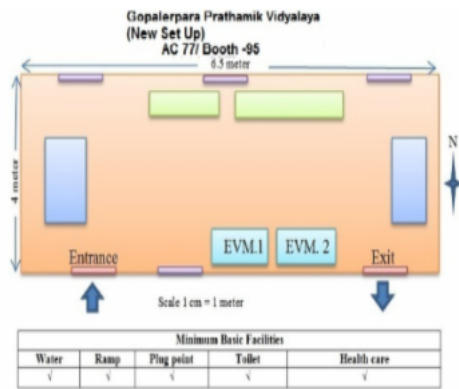

নির্বাচক নিবন্ধন আধিকারিকের স্বাক্ষর

Nazri Naksha

Google Map View

Polling Station Building Front View

Polling Station Front View

Cad View

Key MAP View

1 নাম : রাশিয়া বিবি স্বামীর নাম: ছাদের সেখ বাড়ির নং : n0200 বয়স : 37 লিঙ্গ : মহিলা	SRA0392852 ফটো উপলব্ধ	2 নাম : রেনুকা বিবি স্বামীর নাম: ইত্তাজ সেখ বাড়ির নং : n0236 বয়স : 34 লিঙ্গ : মহিলা	SRA1474501 ফটো উপলব্ধ	3 নাম : রেনুকা বিবি স্বামীর নাম: ইত্তাজ সেখ বাড়ির নং : n0236 বয়স : 34 লিঙ্গ : মহিলা	SRA2230837 ফটো উপলব্ধ
4 নাম : টম্পা বিবি স্বামীর নাম: অভিরুল মণ্ডল বাড়ির নং : n0242 বয়স : 28 লিঙ্গ : মহিলা	SRA1970367 ফটো উপলব্ধ	5 নাম : উছমান সেখ পিতার নাম: জাহান সেখ বাড়ির নং : হিন্দু মুসলমাল পাড়া বয়স : 36 লিঙ্গ : পুরুষ	SRA1176114 ফটো উপলব্ধ	6 নাম : আইমন বিবি স্বামীর নাম: দিরাজ সেখ বাড়ির নং : n0231 বয়স : 46 লিঙ্গ : মহিলা	MMP2079911 ফটো উপলব্ধ
7 নাম : সাহানা বিবি স্বামীর নাম: হাজিকুর জামান সেখ বাড়ির নং : n0214 বয়স : 36 লিঙ্গ : মহিলা	SRA1176221 ফটো উপলব্ধ	8 নাম : জারিনা বিবি স্বামীর নাম: ফুরকান সেখ বাড়ির নং : n0196 বয়স : 36 লিঙ্গ : মহিলা	SRA0392829 ফটো উপলব্ধ	9 নাম : ফারসিয়া বিবি স্বামীর নাম: কাবিরুল মণ্ডল বাড়ির নং : n0234 বয়স : 32 লিঙ্গ : মহিলা	SRA1474105 ফটো উপলব্ধ
10 নাম : খুবনুহারা বিবি স্বামীর নাম: সেন্টুআলি সেখ বাড়ির নং : n0206 বয়স : 33 লিঙ্গ : মহিলা	SRA1474188 ফটো উপলব্ধ	11 নাম : পারভিনা বিবি স্বামীর নাম: সহিদুল বাড়ির নং : n0198 বয়স : 44 লিঙ্গ : মহিলা	SRA0392845 ফটো উপলব্ধ	12 নাম : জাহেদা বিবি স্বামীর নাম: উসমান আলী সেখ বাড়ির নং : n0197 বয়স : 39 লিঙ্গ : মহিলা	SRA0392811 ফটো উপলব্ধ
13 নাম : ভানুয়ারা বিবি স্বামীর নাম: রবিউল সেখ বাড়ির নং : n0199 বয়স : 37 লিঙ্গ : মহিলা	SRA0392837 ফটো উপলব্ধ	14 নাম : সুরমিলা খাতুন স্বামীর নাম: রিপন সেখ বাড়ির নং : n0240 বয়স : 31 লিঙ্গ : মহিলা	UJM1509520 ফটো উপলব্ধ	15 নাম : জেসমিনা খাতুন স্বামীর নাম: গোলাম মন্ডল বাড়ির নং : n0106 বয়স : 30 লিঙ্গ : মহিলা	ZQN1932508 ফটো উপলব্ধ
16 নাম : মুসলিমা খাতুন স্বামীর নাম: সাহিন আক্তার সেখ বাড়ির নং : ২২৪ বয়স : 22 লিঙ্গ : মহিলা	SRA2536001 ফটো উপলব্ধ	17 নাম : শিউলি খাতুন পিতার নাম: সাহাজ মোল্লা বাড়ির নং : n0096 বয়স : 27 লিঙ্গ : মহিলা	SRA2086577 ফটো উপলব্ধ	18 নাম : সেলিনা খাতুন বিবি স্বামীর নাম: মুরসালিম শেখ বাড়ির নং : এন00085 বয়স : 23 লিঙ্গ : মহিলা	SRA2484707 ফটো উপলব্ধ
19 নাম : সুরথ দাস পিতার নাম: নীরেন দাস বাড়ির নং : এন0181 বয়স : 24 লিঙ্গ : পুরুষ	SRA2484814 ফটো উপলব্ধ	20 নাম : প্রিয়া দাস স্বামীর নাম: সীমান্ত দাস বাড়ির নং : এন0177 বয়স : 23 লিঙ্গ : মহিলা	SRA2484681 ফটো উপলব্ধ	21 নাম : গোপিনাথ দাস মায়ের নাম: উত্তম দাস বাড়ির নং : এন0121 বয়স : 23 লিঙ্গ : পুরুষ	SRA2484715 ফটো উপলব্ধ
22 নাম : প্রবীর দাস পিতার নাম: পরিষ্কার দাস বাড়ির নং : এন183 বয়স : 23 লিঙ্গ : পুরুষ	SRA2484723 ফটো উপলব্ধ	23 নাম : মেরিনা খাতুন স্বামীর নাম: মহরম সেখ বাড়ির নং : এন0125 বয়স : 29 লিঙ্গ : মহিলা	SRA2484699 ফটো উপলব্ধ	24 নাম : নুসিংহ দাস পিতার নাম: নিখিল দাস বাড়ির নং : এন0132 বয়স : 24 লিঙ্গ : পুরুষ	SRA2484756 ফটো উপলব্ধ
25 নাম : বাচ্চু মন্ডল পিতার নাম: রমজান মন্ডল বাড়ির নং : এন0143 বয়স : 32 লিঙ্গ : পুরুষ	SRA1565118 ফটো উপলব্ধ	26 নাম : রফিয়া বিবি স্বামীর নাম: বাচ্চু মন্ডল বাড়ির নং : এন0143 বয়স : 33 লিঙ্গ : মহিলা	SRA1565100 ফটো উপলব্ধ	27 নাম : রীনা দাস স্বামীর নাম: সুরত দাস বাড়ির নং : এন0181 বয়স : 24 লিঙ্গ : মহিলা	SRA2484624 ফটো উপলব্ধ
28 নাম : সুজাতা দাস স্বামীর নাম: রাজু দাস বাড়ির নং : এন0143 বয়স : 23 লিঙ্গ : মহিলা	SRA2484632 ফটো উপলব্ধ	29 নাম : সাবনুর খানম স্বামীর নাম: কিতাব সেখ বাড়ির নং : এন0133 বয়স : 23 লিঙ্গ : মহিলা	SRA2484673 ফটো উপলব্ধ	30 নাম : সুকুমার দাস পিতার নাম: হরিগোপাল দাস বাড়ির নং : n0135 বয়স : 31 লিঙ্গ : পুরুষ	SRA1592245 ফটো উপলব্ধ