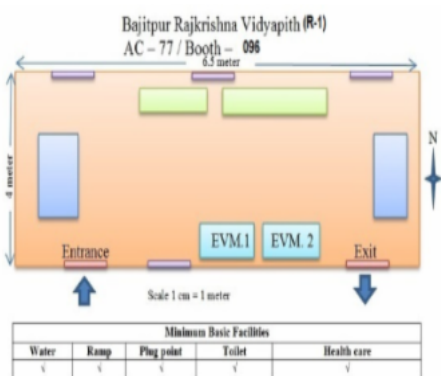

নির্বাচক নিবন্ধন আধিকারিকের স্বাক্ষর

Nazri Naksha

Google Map View

Polling Station Building Front View

Polling Station Front View

Cad View

Key MAP View

বিধানসভা নির্বাচনক্ষেত্রের নং, নাম : 77-করিমপুর  
ভাগ নং, নাম : 1-বাজিতপুর দক্ষিণ-পূর্বপাড়া