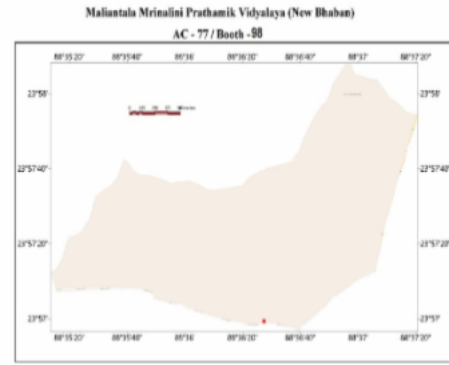

Google Map View