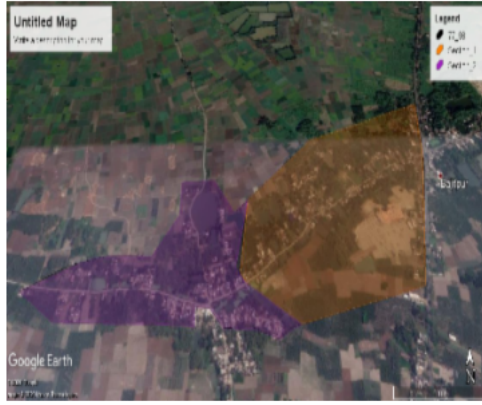

Nazri Naksha