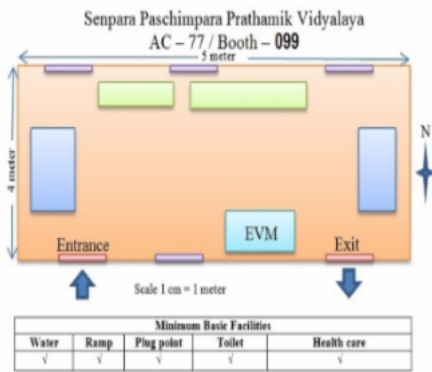

নির্বাচক নিবন্ধন আধিকারিকের স্বাক্ষর

Nazri Naksha

Google Map View

Polling Station Building Front View

Polling Station Front View

Cad View

Key MAP View

1 নাম : আবুল কালাম সেখ পিতার নাম: আব্দুল জলিল সেখ বাড়ির নং : n0109 বয়স : 66 লিঙ্গ : পুরুষ	SRA1177187 ফটো উপলব্ধ	2 নাম : ফিরোজ সেখ পিতার নাম: আব্দুল কালাম সেখ বাড়ির নং : n0109 বয়স : 69 লিঙ্গ : পুরুষ	SRA1593706 ফটো উপলব্ধ	3 নাম : রাজীব সেখ পিতার নাম: আব্দুল কালাম সেখ বাড়ির নং : n0109 বয়স : 69 লিঙ্গ : পুরুষ	SRA1475276 ফটো উপলব্ধ
4 নাম : আকলিম বিবি স্বামীর নাম: রাজীব সেখ বাড়ির নং : n0109 বয়স : 32 লিঙ্গ : মহিলা	SRA1475359 ফটো উপলব্ধ	5 নাম : শেখর মন্ডল পিতার নাম: নারায়ন মন্ডল বাড়ির নং : n0155 বয়স : 36 লিঙ্গ : পুরুষ	SRA1177419 ফটো উপলব্ধ	6 নাম : সামসুন্নাহার খাতুন স্বামীর নাম: হাসিবুর বিশ্বাস বাড়ির নং : n0173 বয়স : 33 লিঙ্গ : মহিলা	SRA1432046 ফটো উপলব্ধ
7 নাম : ফজিলা খাতুন বিবি স্বামীর নাম: ফিরোজ সেখ বাড়ির নং : n0109 বয়স : 37 লিঙ্গ : মহিলা	SRA2374932 ফটো উপলব্ধ	8 নাম : রুমান সেখ পিতার নাম: আব্দুল কালাম সেখ বাড়ির নং : n0109 বয়স : 29 লিঙ্গ : পুরুষ	SRA1984517 ফটো উপলব্ধ	9 নাম : সোমা মণ্ডল স্বামীর নাম: সুরত মণ্ডল বাড়ির নং : n0002 বয়স : 28 লিঙ্গ : মহিলা	SRA2107969 ফটো উপলব্ধ
10 নাম : প্রিয়া মণ্ডল(বিশ্বাস) স্বামীর নাম: শেখর মন্ডল বাড়ির নং : এন0155 বয়স : 28 লিঙ্গ : মহিলা	SRA2134120 ফটো উপলব্ধ	11 নাম : মনোয়ারা খাতুন স্বামীর নাম: কান্তসার বিশ্বাস বাড়ির নং : n0179 বয়স : 30 লিঙ্গ : মহিলা	SRA1714559 ফটো উপলব্ধ	12 নাম : বেবিনা খাতুন স্বামীর নাম: রুমান সেখ বাড়ির নং : এন0109 বয়স : 21 লিঙ্গ : মহিলা	SRA2623288 ফটো উপলব্ধ
13 নাম : জীতেন্দ্র নাথ মন্ডল পিতার নাম: রাজেন্দ্র মণ্ডল বাড়ির নং : n0070 বয়স : 73 লিঙ্গ : পুরুষ	SRA2235547 ফটো উপলব্ধ	14 নাম : সবিতা মন্ডল স্বামীর নাম: জীতেন্দ্র মণ্ডল বাড়ির নং : n0070 বয়স : 76 লিঙ্গ : মহিলা	SRA2235554 ফটো উপলব্ধ	15 নাম : ষষ্ঠী চরন মণ্ডল পিতার নাম: জীতেন্দ্রনাথ মণ্ডল বাড়ির নং : n0070 বয়স : 44 লিঙ্গ : পুরুষ	MMP1440452 ফটো উপলব্ধ
16 নাম : সোমা মন্ডল স্বামীর নাম: ষষ্ঠীচরন মন্ডল বাড়ির নং : n0070 বয়স : 42 লিঙ্গ : মহিলা	SRA1824499 ফটো উপলব্ধ	17 নাম : সুজয় মন্ডল পিতার নাম: জীতেন্দ্রনাথ মণ্ডল বাড়ির নং : n0070 বয়স : 42 লিঙ্গ : পুরুষ	MMP2084408 ফটো উপলব্ধ	18 নাম : মঞ্জুশ্রী মন্ডল (বিশ্বাস) স্বামীর নাম: গৌতম বিশ্বাস বাড়ির নং : n0159 বয়স : 38 লিঙ্গ : মহিলা	MWR2576288 ফটো উপলব্ধ
19 নাম : কম্পনা খাতুন বিবি স্বামীর নাম: ইয়াসিন সেখ বাড়ির নং : n00119 বয়স : 30 লিঙ্গ : মহিলা	SRA2374247 ফটো উপলব্ধ	20 নাম : অনিতা খামারু স্বামীর নাম: সঞ্জয় খামারু বাড়ির নং : n0142 বয়স : 35 লিঙ্গ : মহিলা	SRA1593847 ফটো উপলব্ধ	21 নাম : নিখিল জোয়ার্দার পিতার নাম: খেতু জোয়ার্দার বাড়ির নং : n0130 বয়স : 51 লিঙ্গ : পুরুষ	MMP2764025 ফটো উপলব্ধ
22 নাম : রুপা জোয়ার্দার স্বামীর নাম: নিখিল জোয়ার্দার বাড়ির নং : n0125 বয়স : 39 লিঙ্গ : মহিলা	MMP2712883 ফটো উপলব্ধ	23 নাম : বৈশাখী জোয়ার্দার পিতার নাম: নিখিল জোয়ার্দার বাড়ির নং : এন0130 বয়স : 23 লিঙ্গ : মহিলা	SRA2623312 ফটো উপলব্ধ	24 নাম : মৌমিতা বিশ্বাস স্বামীর নাম: বিশ্বজিৎ বিশ্বাস বাড়ির নং : এন0066 বয়স : 25 লিঙ্গ : মহিলা	SRA2189504 ফটো উপলব্ধ
25 নাম : সোনামনি দাস স্বামীর নাম: নিমাই দাস বাড়ির নং : n0067 বয়স : 35 লিঙ্গ : মহিলা	SRA1278506 ফটো উপলব্ধ	26 নাম : সম্পা দাসবৈরাগ্য স্বামীর নাম: শিশির দাসবৈরাগ্য বাড়ির নং : n0067 বয়স : 44 লিঙ্গ : মহিলা	MMP2335479 ফটো উপলব্ধ	27 নাম : নিমাইচন্দ্র দাস পিতার নাম: নলিনীকান্ত দাস বাড়ির নং : n0067 বয়স : 45 লিঙ্গ : পুরুষ	MMP1440197 ফটো উপলব্ধ
28 নাম : অঞ্জলী দাস বৈরাগ্য স্বামীর নাম: লক্ষন দাস বৈরাগ্য বাড়ির নং : n0067 বয়স : 56 লিঙ্গ : মহিলা	WB/09/069/210539 ফটো উপলব্ধ	29 নাম : শ্যামলী দাস বৈরাগ্য স্বামীর নাম: দিলীপ দাস বৈরাগ্য বাড়ির নং : n0067 বয়স : 53 লিঙ্গ : মহিলা	WB/09/069/210537 ফটো উপলব্ধ	30 নাম : দিলীপ দাস বৈরাগ্য পিতার নাম: দ্বিজপদ দাস বৈরাগ্য বাড়ির নং : n0067 বয়স : 63 লিঙ্গ : পুরুষ	WB/09/069/210920 ফটো উপলব্ধ