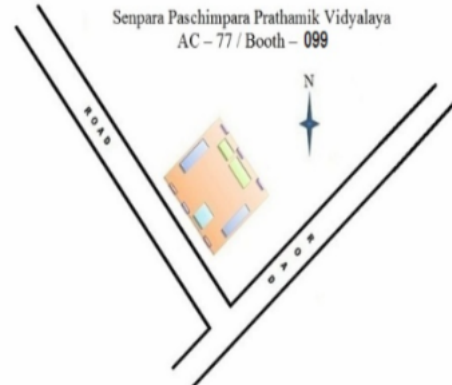

Key MAP View