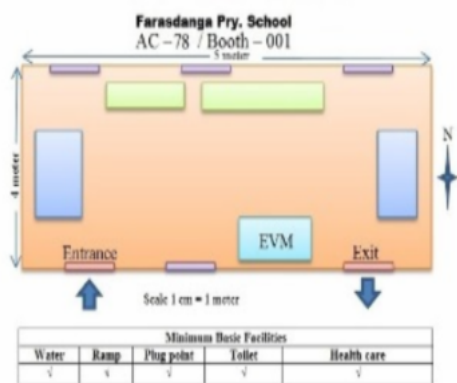

নির্বাচক নিবন্ধন আধিকারিকের স্বাক্ষর

Nazri Naksha

Google Map View

Polling Station Building Front View

Polling Station Front View

Cad View

Key MAP View

বিধানসভা নির্বাচনক্ষেত্রের নং, নাম : 78-তেহট
ভাগ নং, নাম : 1-ফাজিলনগর উত্তরপাড়া (পশ্চিম),