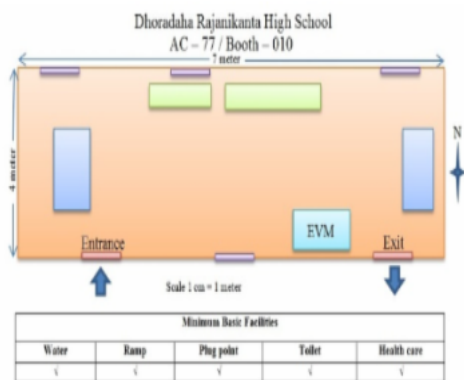

নির্বাচক নিবন্ধন আধিকারিকের স্বাক্ষর

Nazri Naksha

Google Map View

Polling Station Building Front View

Polling Station Front View

Cad View

Key MAP View

1 নাম : রিপোন রাজ বিশ্বাস পিতার নাম: নজরুল ইসলাম বিশ্বাস বাড়ির নং : এন068 বয়স : 23 লিঙ্গ : পুরুষ	NHW2453751 ফটো উপলব্ধ	2 নাম : সাহাবুদ্দিন বিশ্বাস পিতার নাম: বিশারত বিশ্বাস বাড়ির নং : এন0068 বয়স : 25 লিঙ্গ : পুরুষ	NHW2114346 ফটো উপলব্ধ	3 নাম : বিমপিয়া খাতুন পিতার নাম: বিশারত বিশ্বাস বাড়ির নং : এন0068 বয়স : 28 লিঙ্গ : মহিলা	NHW2114429 ফটো উপলব্ধ
4 নাম : আলিয়া খাতুন বিশ্বাস স্বামীর নাম: মহাববত বিশ্বাস বাড়ির নং : N0068 বয়স : 25 লিঙ্গ : মহিলা	NHW2435857 ফটো উপলব্ধ	5 নাম : আয়েসা খাতুন স্বামীর নাম: সালাউদ্দিন বিশ্বাস বাড়ির নং : N0068 বয়স : 31 লিঙ্গ : মহিলা	ZQN1604248 ফটো উপলব্ধ	6 নাম : সহিলা আকতার পিতার নাম: ছানোয়ার সর্দার বাড়ির নং : এন0055 বয়স : 23 লিঙ্গ : মহিলা	NHW2453785 ফটো উপলব্ধ
7 নাম : সামিউল হোসেন সরদার পিতার নাম: ছানোয়ার সরদার বাড়ির নং : এন0055 বয়স : 22 লিঙ্গ : পুরুষ	NHW2573178 ফটো উপলব্ধ	8 নাম : কদর আলী সর্দার পিতার নাম: মছির সর্দার বাড়ির নং : n0004 বয়স : 38 লিঙ্গ : পুরুষ	NHW1671718 ফটো উপলব্ধ	9 নাম : বাবিলা বিবি সরদার স্বামীর নাম: কদর আলি সরদার বাড়ির নং : n0004 বয়স : 30 লিঙ্গ : মহিলা	NHW1696277 ফটো উপলব্ধ
10 নাম : জাফর আহমেদ পিতার নাম: খুরসেদ সর্দার বাড়ির নং : n0083 বয়স : 28 লিঙ্গ : পুরুষ	NHW2095255 ফটো উপলব্ধ	11 নাম : জুলেখা খাতুন পিতার নাম: সরিয়ৎ সরদার বাড়ির নং : এন0087 বয়স : 22 লিঙ্গ : মহিলা	NHW2573079 ফটো উপলব্ধ	12 নাম : সাবিনা ইয়াসমিন খাতুন স্বামীর নাম: হাসিবুল সরদার বাড়ির নং : n0073 বয়স : 29 লিঙ্গ : মহিলা	NHW2021210 ফটো উপলব্ধ
13 নাম : শেফালি খাতুন স্বামীর নাম: নাজাব আলি সরদার বাড়ির নং : N0087 বয়স : 25 লিঙ্গ : মহিলা	NHW2436210 ফটো উপলব্ধ	14 নাম : আনোয়ারা খাতুন স্বামীর নাম: গিয়াসউদ্দিন সর্দার বাড়ির নং : N0079 বয়স : 25 লিঙ্গ : মহিলা	NHW2435923 ফটো উপলব্ধ	15 নাম : জেসমিনা খাতুন স্বামীর নাম: বাছাদ আলি সর্দার বাড়ির নং : n0148 বয়স : 27 লিঙ্গ : মহিলা	NHW2095297 ফটো উপলব্ধ
16 নাম : রুকসোনা খাতুন স্বামীর নাম: তাস্মীর মন্ডল বাড়ির নং : এন0064 বয়স : 25 লিঙ্গ : মহিলা	NHW2453900 ফটো উপলব্ধ	17 নাম : সমিরুল সরদার পিতার নাম: মেহেরমান সরদার বাড়ির নং : 102 বয়স : 23 লিঙ্গ : পুরুষ	NHW2651677 ফটো উপলব্ধ	18 নাম : মছয়া খাতুন স্বামীর নাম: সামাজুল সর্দার বাড়ির নং : এন0102 বয়স : 24 লিঙ্গ : মহিলা	NHW2651750 ফটো উপলব্ধ
19 নাম : বানোরা খাতুন পিতার নাম: ইছব সর্দার বাড়ির নং : এন0096 বয়স : 27 লিঙ্গ : মহিলা	NHW2651610 ফটো উপলব্ধ	20 নাম : নাসিমা খাতুন স্বামীর নাম: সেলিম মন্ডল বাড়ির নং : N0110 বয়স : 29 লিঙ্গ : মহিলা	NHW2436178 ফটো উপলব্ধ	21 নাম : মেনোকা খাতুন পিতার নাম: জাকির হোসেন সর্দার বাড়ির নং : এন0102 বয়স : 26 লিঙ্গ : মহিলা	NHW2114270 ফটো উপলব্ধ
22 নাম : ভাসিনা খাতুন বিবি স্বামীর নাম: সরিফুল সর্দার বাড়ির নং : এন0097 বয়স : 25 লিঙ্গ : মহিলা	NHW2114395 ফটো উপলব্ধ	23 নাম : পাপিয়া খাতুন বিবি স্বামীর নাম: সেলিম সর্দার বাড়ির নং : এন0101 বয়স : 25 লিঙ্গ : মহিলা	NHW2114296 ফটো উপলব্ধ	24 নাম : মুরসেলিম সর্দার পিতার নাম: ওয়াজেল সর্দার বাড়ির নং : এন0097 বয়স : 24 লিঙ্গ : পুরুষ	NHW2573145 ফটো উপলব্ধ
25 নাম : শীউলী খাতুন পিতার নাম: আকবর সর্দার বাড়ির নং : এন0101 বয়স : 24 লিঙ্গ : মহিলা	NHW2573244 ফটো উপলব্ধ	26 নাম : রাখিয়া খাতুন বিশ্বাস স্বামীর নাম: মাইনুল ইসলাম বিশ্বাস বাড়ির নং : N0142 বয়স : 24 লিঙ্গ : মহিলা	NHW2435832 ফটো উপলব্ধ	27 নাম : রিনা খাতুন মন্ডল স্বামীর নাম: ফিরোজ মন্ডল বাড়ির নং : N0111 বয়স : 27 লিঙ্গ : মহিলা	NHW2436004 ফটো উপলব্ধ
28 নাম : সাহিরুল খাতুন সর্দার পিতার নাম: জায়েদ সর্দার বাড়ির নং : এন0078 বয়স : 55 লিঙ্গ : মহিলা	NHW2114239 ফটো উপলব্ধ	29 নাম : আমিনা বিবি স্বামীর নাম: রুহুল আমিন সর্দার বাড়ির নং : N0117 বয়স : 27 লিঙ্গ : মহিলা	NHW2436228 ফটো উপলব্ধ	30 নাম : মমতা খাতুন স্বামীর নাম: রহিদুল সর্দার বাড়ির নং : এন0117 বয়স : 23 লিঙ্গ : মহিলা	NHW2454080 ফটো উপলব্ধ