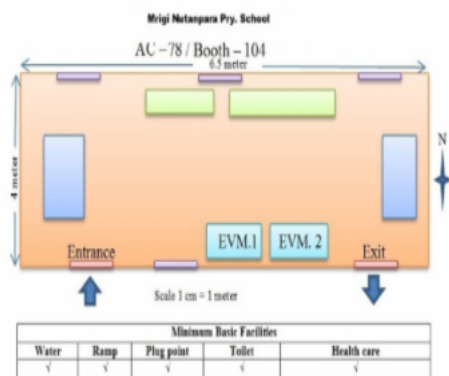

নির্বাচক নিবন্ধন আধিকারিকের স্বাক্ষর

Nazri Naksha

Google Map View

Polling Station Building Front View

Polling Station Front View

Cad View

Key MAP View

1 নাম : ছেকসাদী সর্দার পিতার নাম : ইছারদ্দি সর্দার বাড়ির নং : N0170 বয়স : 28 লিঙ্গ : পুরুষ	NHW2103810 ফটো উপলব্ধ	2 নাম : রাবিয়া খাতুন সর্দার স্বামীর নাম : ছেকসাদী সর্দার বাড়ির নং : এন0170 বয়স : 22 লিঙ্গ : মহিলা	NHW2548527 ফটো উপলব্ধ	3 নাম : রুনা লায়লা বিবি স্বামীর নাম : মিরাজ আলি বিশ্বাস বাড়ির নং : n0176 বয়স : 27 লিঙ্গ : মহিলা	NHW2103760 ফটো উপলব্ধ
4 নাম : সৌরভ অধিকারী পিতার নাম : রনজিত অধিকারী বাড়ির নং : n0071 বয়স : 29 লিঙ্গ : পুরুষ	NHW1827419 ফটো উপলব্ধ	5 নাম : সমিরন অধিকারী পিতার নাম : রনজিত অধিকারী বাড়ির নং : n0071 বয়স : 37 লিঙ্গ : পুরুষ	NHW1245877 ফটো উপলব্ধ	6 নাম : রিম্পা অধিকারী স্বামীর নাম : শংকর অধিকারী বাড়ির নং : n0071 বয়স : 30 লিঙ্গ : মহিলা	NHW1827468 ফটো উপলব্ধ
7 নাম : শংকর অধিকারী পিতার নাম : রঞ্জিত অধিকারী বাড়ির নং : n0071 বয়স : 41 লিঙ্গ : পুরুষ	GMY2322568 ফটো উপলব্ধ	8 নাম : সঞ্জিত সরকার পিতার নাম : কানাইলাল সরকার বাড়ির নং : n0011 বয়স : 40 লিঙ্গ : পুরুষ	GMY2322154 ফটো উপলব্ধ	9 নাম : নান্দু অধিকারী পিতার নাম : নির্মল চন্দ্র অধিকারী বাড়ির নং : n0011 বয়স : 40 লিঙ্গ : পুরুষ	GMY2322162 ফটো উপলব্ধ
10 নাম : রনজীৎ অধিকারী পিতার নাম : তৈলক্ষ্য অধিকারী বাড়ির নং : n0071 বয়স : 64 লিঙ্গ : পুরুষ	NHW2604908 ফটো উপলব্ধ	11 নাম : কল্যাণী অধিকারী স্বামীর নাম : রনজিত অধিকারী বাড়ির নং : n0071 বয়স : 51 লিঙ্গ : মহিলা	WB/11/070/192535 ফটো উপলব্ধ	12 নাম : ময়নামতী অধিকারী স্বামীর নাম : নির্মল চন্দ্র অধিকারী বাড়ির নং : n0011 বয়স : 71 লিঙ্গ : মহিলা	WB/11/070/192292 ফটো উপলব্ধ
13 নাম : রিঙ্কু প্রসাদ অধিকারী পিতার নাম : নির্মল চন্দ্র অধিকারী বাড়ির নং : n0011 বয়স : 41 লিঙ্গ : পুরুষ	GMY2619476 ফটো উপলব্ধ	14 নাম : মায়ায়ানী সরকার স্বামীর নাম : কানাই লাল সরকার বাড়ির নং : n0011 বয়স : 61 লিঙ্গ : মহিলা	WB/11/070/192299 ফটো উপলব্ধ	15 নাম : সুজিত সরকার পিতার নাম : কানাইলাল সরকার বাড়ির নং : n0011 বয়স : 44 লিঙ্গ : পুরুষ	GMY1763804 ফটো উপলব্ধ
16 নাম : শুরা (মন্ডল) সরকার স্বামীর নাম : সুজিত সরকার বাড়ির নং : n0011 বয়স : 37 লিঙ্গ : মহিলা	NHW0455766 ফটো উপলব্ধ	17 নাম : সুধাংশু অধিকারী পিতার নাম : রঞ্জিত অধিকারী বাড়ির নং : এন0071 বয়স : 38 লিঙ্গ : পুরুষ	NHW2117034 ফটো উপলব্ধ	18 নাম : আরতি অধিকারী মন্ডল পিতার নাম : রিঙ্কু প্রসাদ অধিকারী বাড়ির নং : এন0011 বয়স : 39 লিঙ্গ : মহিলা	MHX3274222 ফটো উপলব্ধ
19 নাম : চঞ্চলা অধিকারী স্বামীর নাম : নান্দু অধিকারী বাড়ির নং : n0011 বয়স : 32 লিঙ্গ : মহিলা	NHW2343374 ফটো উপলব্ধ	20 নাম : সীমা কবিরাজ স্বামীর নাম : সুরজিত কবিরাজ বাড়ির নং : n0040 বয়স : 29 লিঙ্গ : মহিলা	NHW1848654 ফটো উপলব্ধ	21 নাম : মৌসুমি কবিরাজ স্বামীর নাম : জয়চাঁদ কবিরাজ বাড়ির নং : n0040 বয়স : 31 লিঙ্গ : মহিলা	SRA1583301 ফটো উপলব্ধ
22 নাম : সুরজিত কবিরাজ পিতার নাম : জীবন কবিরাজ বাড়ির নং : n0040 বয়স : 39 লিঙ্গ : পুরুষ	GMY2483949 ফটো উপলব্ধ	23 নাম : জয়চাঁদ কবিরাজ পিতার নাম : জীবন কবিরাজ বাড়ির নং : n0040 বয়স : 50 লিঙ্গ : পুরুষ	GMY1610732 ফটো উপলব্ধ	24 নাম : জ্যোত্স্না কবিরাজ স্বামীর নাম : জীবন কবিরাজ বাড়ির নং : n0040 বয়স : 74 লিঙ্গ : মহিলা	WB/11/070/192133 ফটো উপলব্ধ
25 নাম : সাহানাজ শার্মিন খাতুন স্বামীর নাম : আত্তাবউদ্দিন সর্দার বাড়ির নং : n0164 বয়স : 26 লিঙ্গ : মহিলা	NHW2343119 ফটো উপলব্ধ	26 নাম : কম্পনা গয়লা স্বামীর নাম : সুনীল কুমার গয়লা বাড়ির নং : n0086 বয়স : 39 লিঙ্গ : মহিলা	RVD0959312 ফটো উপলব্ধ	27 নাম : আল্পনা বিশ্বাস স্বামীর নাম : নারায়ণ বিশ্বাস বাড়ির নং : এন0086 বয়স : 23 লিঙ্গ : মহিলা	NHW2548030 ফটো উপলব্ধ
28 নাম : নারায়ণ বিশ্বাস পিতার নাম : হরলাল বিশ্বাস বাড়ির নং : n0086 বয়স : 33 লিঙ্গ : পুরুষ	NHW1548361 ফটো উপলব্ধ	29 নাম : সুনীল কুমার গয়লা পিতার নাম : কিশোরী গয়লা বাড়ির নং : n0086 বয়স : 41 লিঙ্গ : পুরুষ	GMY2234466 ফটো উপলব্ধ	30 নাম : মিনতী গয়লা স্বামীর নাম : অনিলকুমার গয়লা বাড়ির নং : n0086 বয়স : 43 লিঙ্গ : মহিলা	GMY2321941 ফটো উপলব্ধ