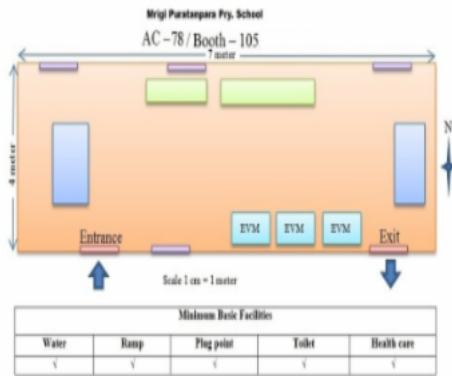

নির্বাচক নিবন্ধন আধিকারিকের স্বাক্ষর

Nazri Naksha

Google Map View

Polling Station Building Front View

Polling Station Front View

Cad View

Key MAP View

1 নাম : দিলরুবা ইয়াসমিন স্বামীর নাম: সারিকুল বাড়ির নং : n0193 বয়স : 39 লিঙ্গ : মহিলা	GMY2486736 ফটো উপলব্ধ	2 নাম : হাজেরা বিবি স্বামীর নাম: ছিরফল বাড়ির নং : n0191 বয়স : 59 লিঙ্গ : মহিলা	GMY2726347 ফটো উপলব্ধ	3 নাম : পিংকি খাতুন পিতার নাম: ইদ্রিস সেখ বাড়ির নং : এন0266 বয়স : 26 লিঙ্গ : মহিলা	NHW2117745 ফটো উপলব্ধ
4 নাম : আমিরুন নেসা স্বামীর নাম: মহরম সেখ বাড়ির নং : n0286 বয়স : 41 লিঙ্গ : মহিলা	GMY2597292 ফটো উপলব্ধ	5 নাম : রেজিনা বিবি স্বামীর নাম: সাবুর আলি বাড়ির নং : n0195 বয়স : 37 লিঙ্গ : মহিলা	NHW0446245 ফটো উপলব্ধ	6 নাম : নাছেরা বিবি সর্দার স্বামীর নাম: সাইদুল ইসলাম সর্দার বাড়ির নং : n0297 বয়স : 36 লিঙ্গ : মহিলা	NHW1232982 ফটো উপলব্ধ
7 নাম : প্রদীপ আচার্য্য মায়ের নাম: বিষ্ণুপ্রিয়া আচার্য্য বাড়ির নং : এন0224 বয়স : 26 লিঙ্গ : পুরুষ	NHW2117851 ফটো উপলব্ধ	8 নাম : চাঁদমালা খাতুন স্বামীর নাম: মহাবুল সেখ বাড়ির নং : n0293 বয়স : 28 লিঙ্গ : মহিলা	NHW1979111 ফটো উপলব্ধ	9 নাম : লাইলা খাতুন স্বামীর নাম: আবু সুফিয়ান সেখ বাড়ির নং : n0199 বয়স : 30 লিঙ্গ : মহিলা	NHW1985266 ফটো উপলব্ধ
10 নাম : হাসেম মিঞা পিতার নাম: বাইতুল্লা মিঞা বাড়ির নং : n0262 বয়স : 28 লিঙ্গ : পুরুষ	NHW1985308 ফটো উপলব্ধ	11 নাম : রেশমি খাতুন স্বামীর নাম: সাইফুল সেখ বাড়ির নং : n0241 বয়স : 29 লিঙ্গ : মহিলা	NHW1985365 ফটো উপলব্ধ	12 নাম : আলেক সেখ পিতার নাম: নজরুল সেখ বাড়ির নং : n0241 বয়স : 28 লিঙ্গ : পুরুষ	NHW1985456 ফটো উপলব্ধ
13 নাম : শুকতারা খাতুন স্বামীর নাম: মিনরুল সরদার বাড়ির নং : n0255 বয়স : 24 লিঙ্গ : মহিলা	NHW2344398 ফটো উপলব্ধ	14 নাম : নিভিয়া খাতুন স্বামীর নাম: আলোমগীর সেখ বাড়ির নং : N0345 বয়স : 27 লিঙ্গ : মহিলা	NHW2344307 ফটো উপলব্ধ	15 নাম : শ্যামলী খাতুন স্বামীর নাম: মুগাল সেখ বাড়ির নং : n0453 বয়স : 27 লিঙ্গ : মহিলা	NHW2344091 ফটো উপলব্ধ
16 নাম : রুমানা খাতুন স্বামীর নাম: মুনসাদ আলি মন্ডল বাড়ির নং : n044 বয়স : 25 লিঙ্গ : মহিলা	NHW2344497 ফটো উপলব্ধ	17 নাম : জুলেখা খাতুন স্বামীর নাম: সন্নাত মন্ডল বাড়ির নং : N0288 বয়স : 25 লিঙ্গ : মহিলা	NHW2343523 ফটো উপলব্ধ	18 নাম : আফরুজা খাতুন স্বামীর নাম: সানোয়ার মিয়া বাড়ির নং : n0262 বয়স : 33 লিঙ্গ : মহিলা	NHW2344547 ফটো উপলব্ধ
19 নাম : উর্মিলা খাতুন স্বামীর নাম: আবুল হালিম মন্ডল বাড়ির নং : n0049 বয়স : 32 লিঙ্গ : মহিলা	NHW2104180 ফটো উপলব্ধ	20 নাম : পিন্ধি খাতুন পিতার নাম: আবদুল ওয়াহাব শেখ বাড়ির নং : n0354 বয়স : 30 লিঙ্গ : মহিলা	NHW2344430 ফটো উপলব্ধ	21 নাম : সাবিনা ইয়াসমিন খাতুন স্বামীর নাম: আনোয়ার আলী মিঞা বাড়ির নং : n0262 বয়স : 26 লিঙ্গ : মহিলা	NHW2104362 ফটো উপলব্ধ
22 নাম : শুভ চক্রবর্তী পিতার নাম: শিবসত্যেন চক্রবর্তী বাড়ির নং : এন0230 বয়স : 25 লিঙ্গ : পুরুষ	NHW2117828 ফটো উপলব্ধ	23 নাম : মৈনী গুপ্তা স্বামীর নাম: পুলক গুপ্তা বাড়ির নং : এন0230 বয়স : 25 লিঙ্গ : মহিলা	NHW2117703 ফটো উপলব্ধ	24 নাম : চুম্ফী দাস বৈরগ্যা স্বামীর নাম: পিন্টু দাস বৈরগ্যা বাড়ির নং : n0218 বয়স : 32 লিঙ্গ : মহিলা	NHW2344448 ফটো উপলব্ধ
25 নাম : সুরাইয়া পারভিন স্বামীর নাম: আজিজ রাজ মন্ডল বাড়ির নং : n0203 বয়স : 26 লিঙ্গ : মহিলা	NHW2344588 ফটো উপলব্ধ	26 নাম : সামিম মালিত্যা পিতার নাম: মজিবর মালিত্যা বাড়ির নং : n0102 বয়স : 27 লিঙ্গ : পুরুষ	NHW2103984 ফটো উপলব্ধ	27 নাম : আলতাফন বিবি স্বামীর নাম: বাবরআলি মালিত্যা বাড়ির নং : n0102 বয়স : 69 লিঙ্গ : মহিলা	NHW2442812 ফটো উপলব্ধ
28 নাম : পারভিনা সেখ স্বামীর নাম: আনহারুল সেখ বাড়ির নং : n0084 বয়স : 35 লিঙ্গ : মহিলা	NHW1343854 ফটো উপলব্ধ	29 নাম : রসুনারা খাতুন মালিত্যা স্বামীর নাম: মজিবর মালিত্যা বাড়ির নং : n0102 বয়স : 32 লিঙ্গ : মহিলা	NHW1608645 ফটো উপলব্ধ	30 নাম : আসরাফুল সেখ পিতার নাম: জিয়ারুল সেখ বাড়ির নং : এন0147 বয়স : 23 লিঙ্গ : পুরুষ	NHW2549079 ফটো উপলব্ধ